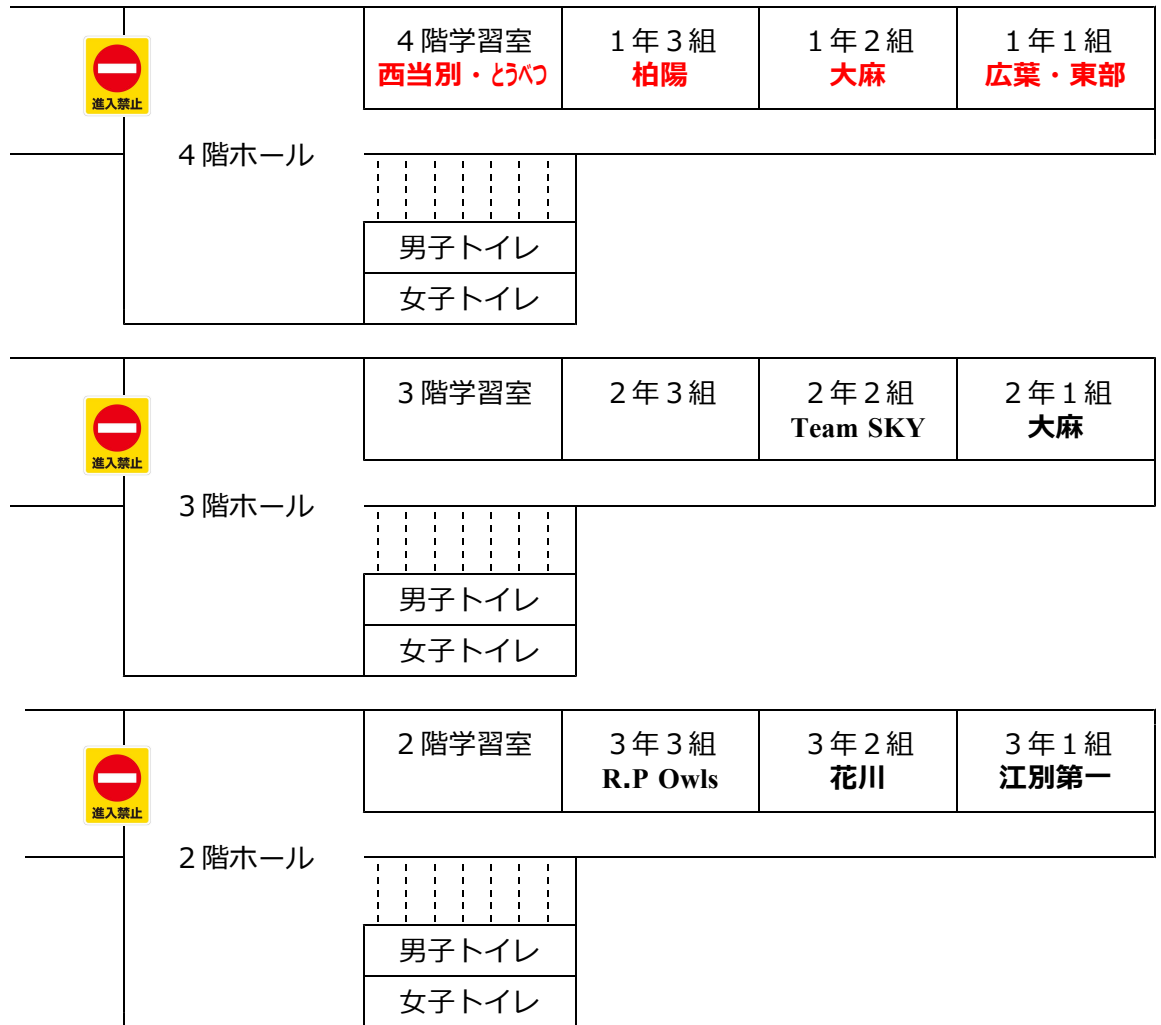

【北斗中学校会場】

- 出入口は生徒玄関を使ってください。
- 女子の控室は4階、
男子の控室は2・3階です。
- アップは1階ホールを使ってください。ボールの使用はできません。
- ごみの持ち帰りや机の整理整頓など退室時のチェックをお願いします。

体育館