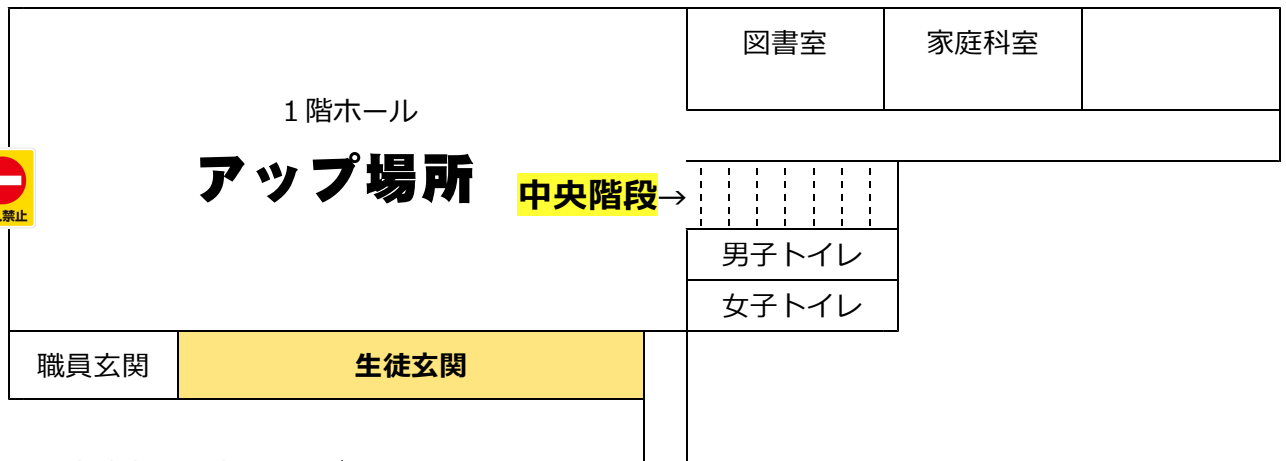

【北斗中学校会場】

- 出入口は生徒玄関を使ってください。
- 女子の控室は4階、
男子の控室は2・3階です。
- アップは1階ホールを使ってください。ボールの使用はできません。
- ごみの持ち帰りや机の整理整頓など退室時のチェックをお願いします。

体育館