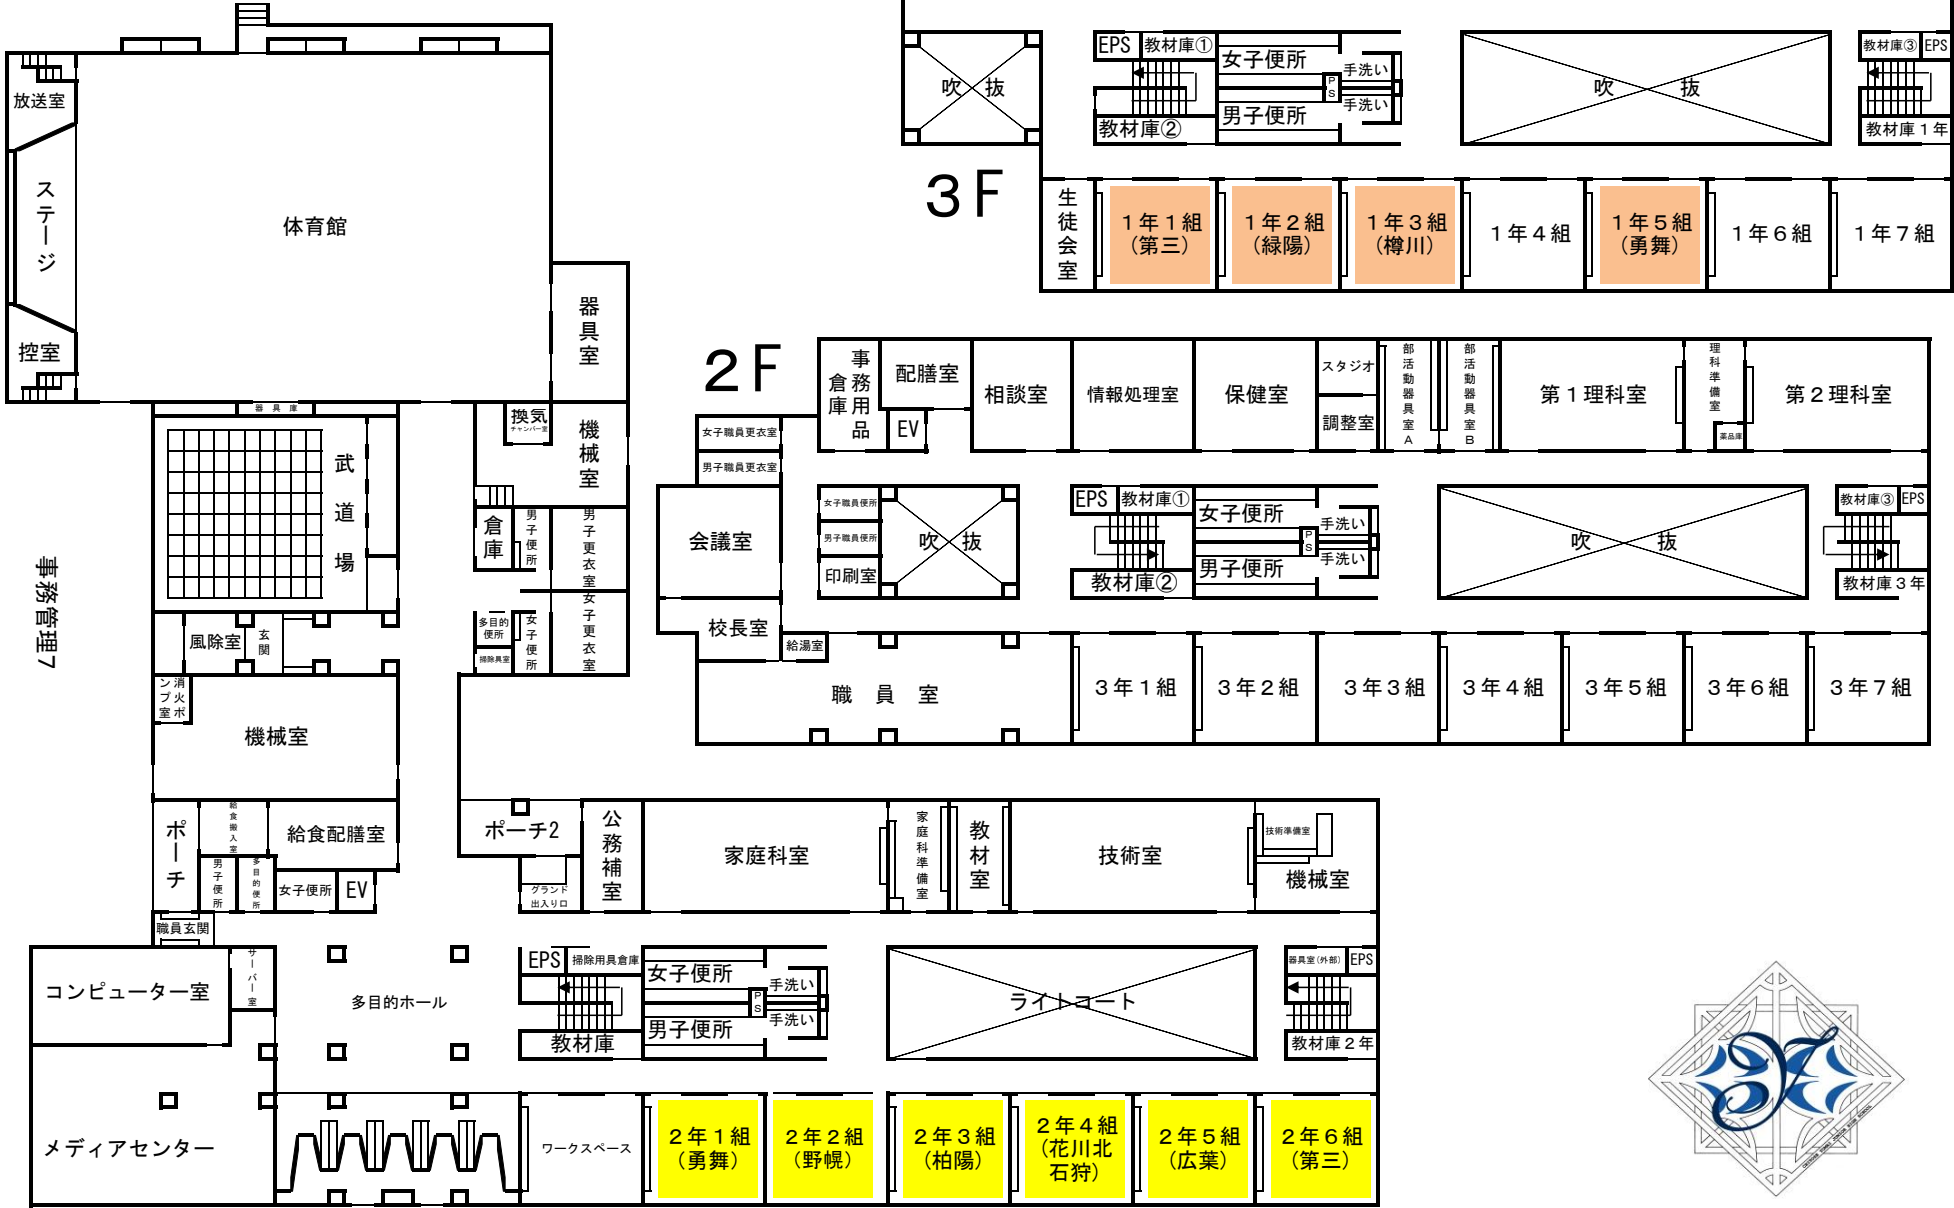

勇舞中学校 校舎配置図

勇舞中学校会場駐車場案内

駐車場は、職員駐車場をご利用ください。

なお、駐車台数には限りがございます。また、駐車場内でのトラブル対応はできませんので、万一の場合は、利用される方同士で解決くださるようお願いいたします。

駐車場への進入は、グランド側の入口をご利用いただき、退場は校舎・駐輪場側をご利用ください。