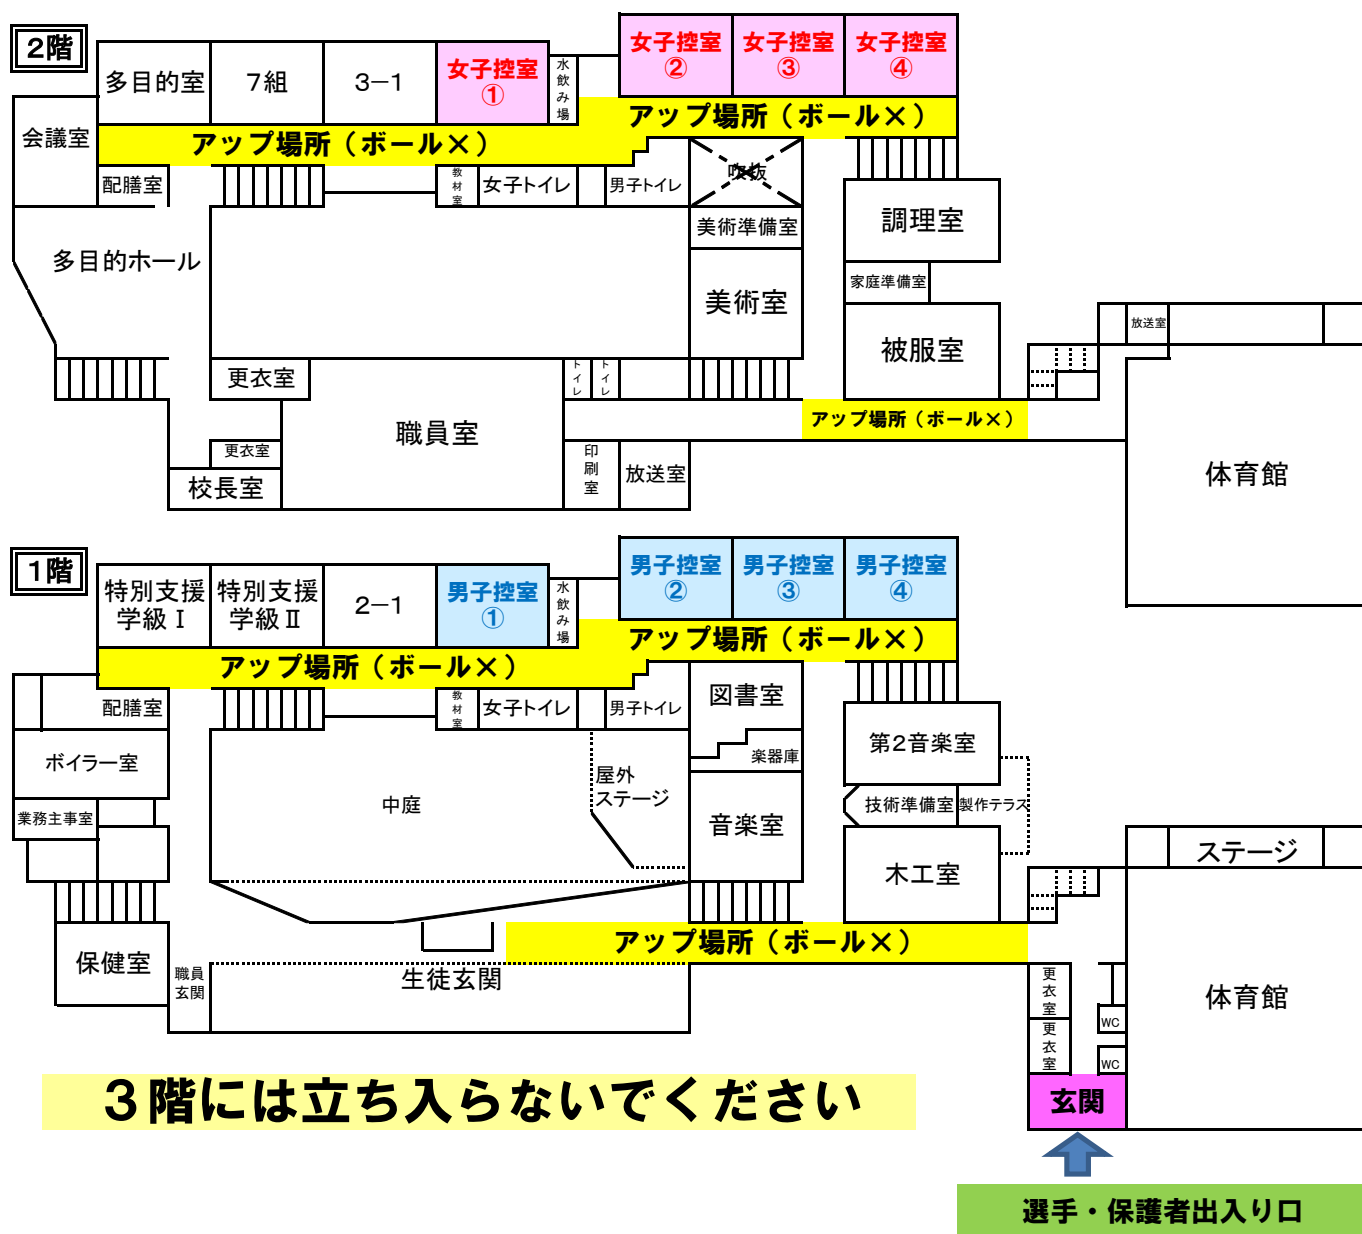

江別市立中央中学校 会場図

○教室内のものには手を触れないでください。

○ごみは各チームで持ち帰ってください。

○アップ場所でのボールの使用は禁止です。

○吹奏楽部も練習しています。気を付けてください。