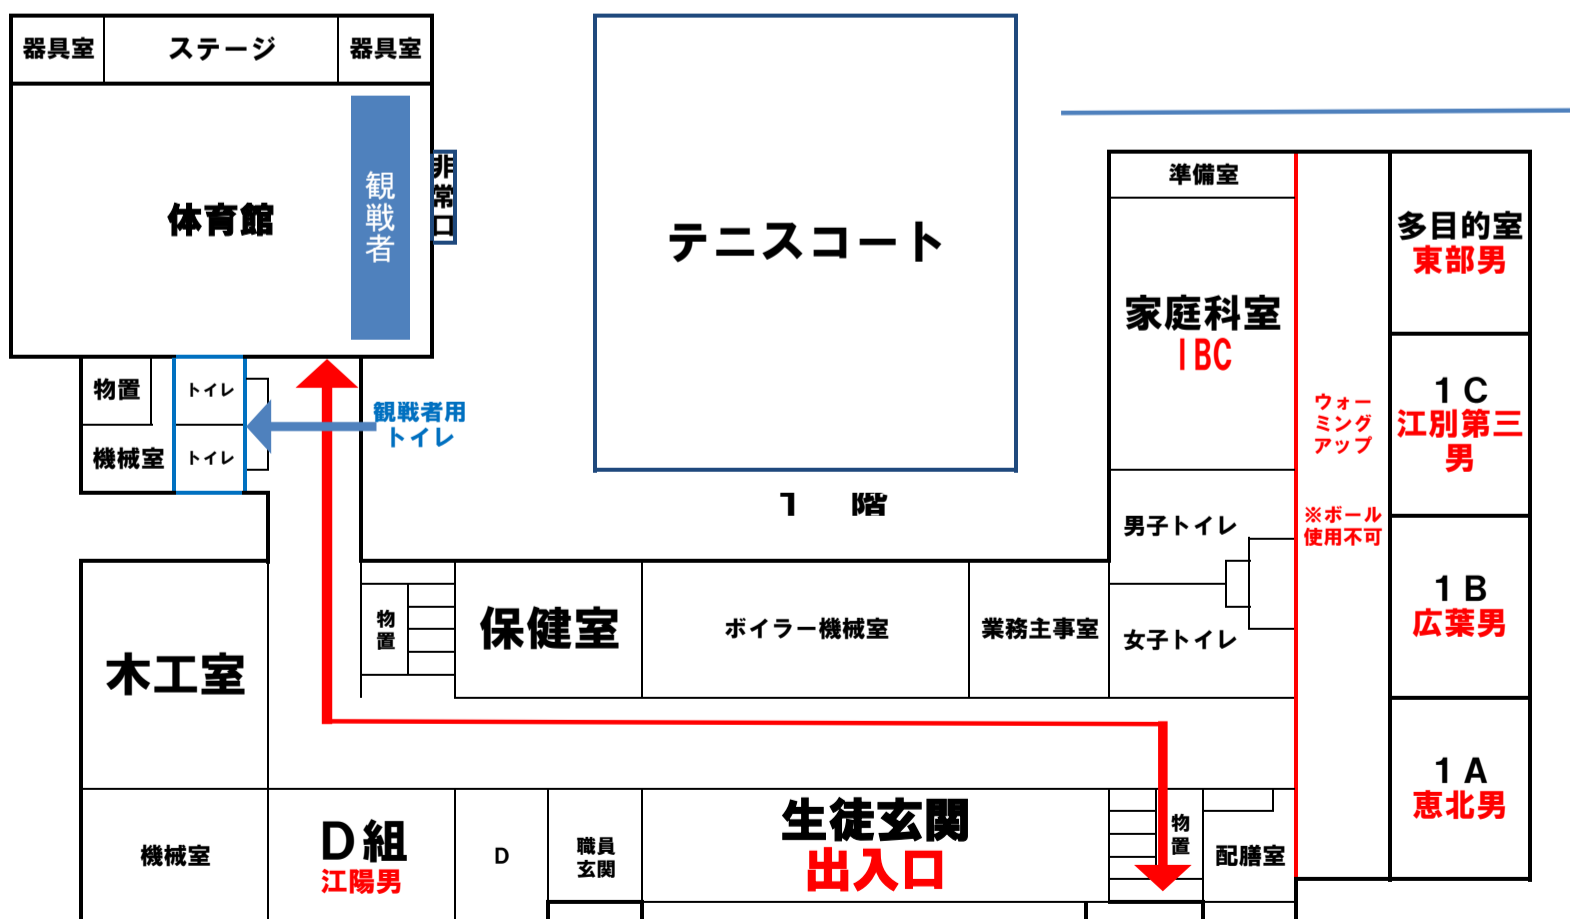

江陽中学校会場

3 階

2 階

駐車場 (Parking Lot)