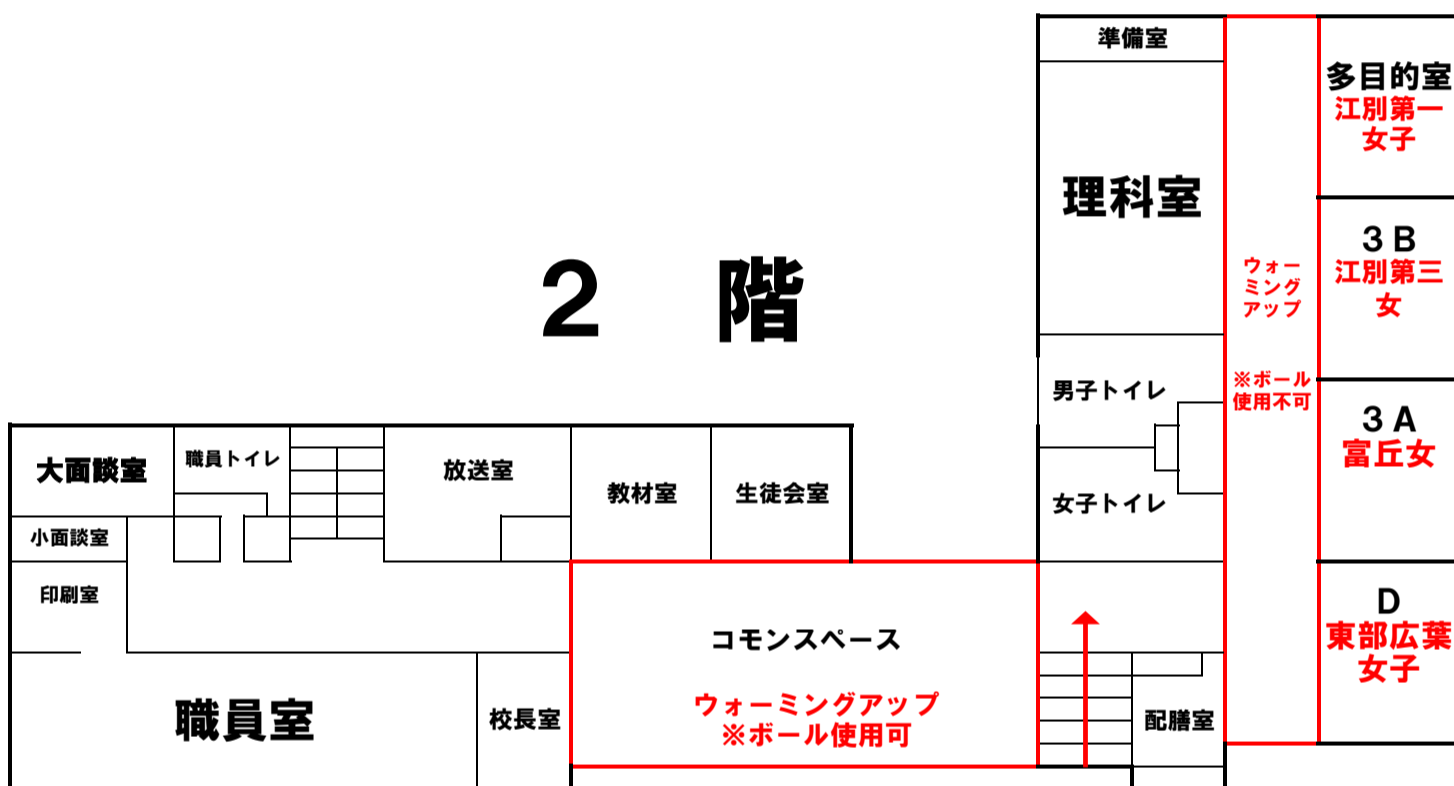

江陽中学校会場

3 階

2 階

駐車場 (Parking Lot)