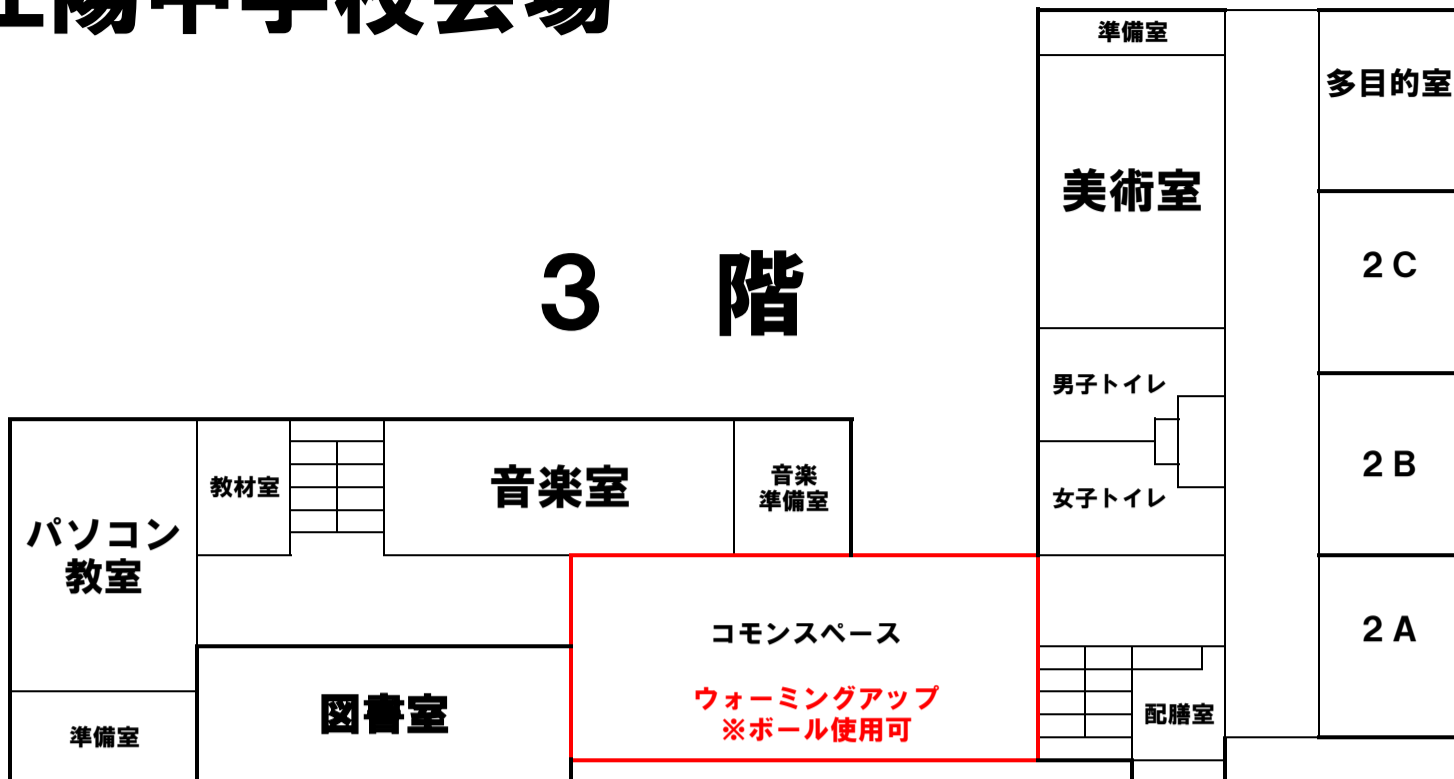

江陽中学校会場

3 階

2 階

駐車場 (Parking Lot)