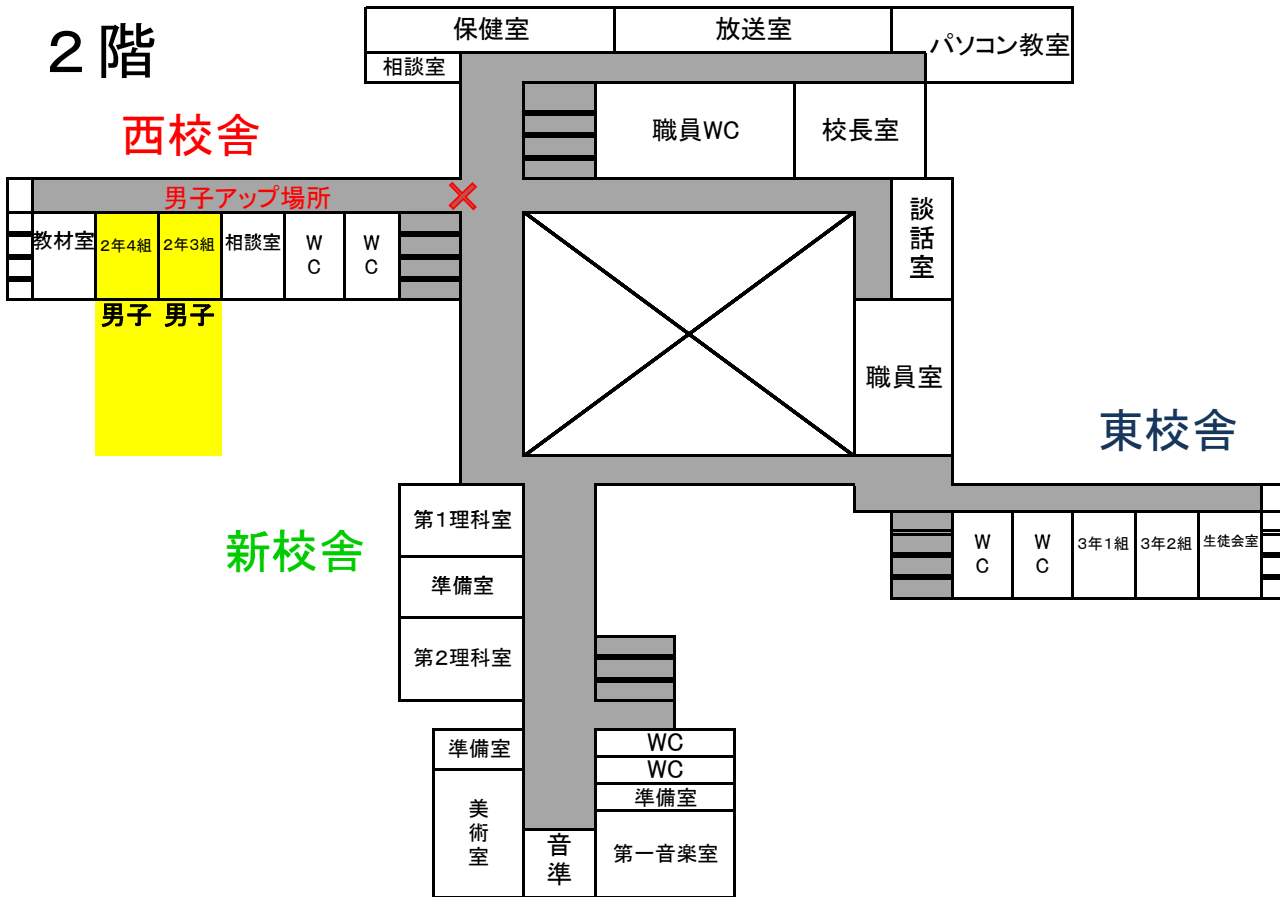

大麻中学校 会場図 1階

1階

アップ場所について
 ホール 前半:紺のチーム
 後半:白のチーム
 控室前廊下 前半:白のチーム
 後半:紺のチーム

校舎配置図

大麻中学校 会場図 2階・3階

2階

3階