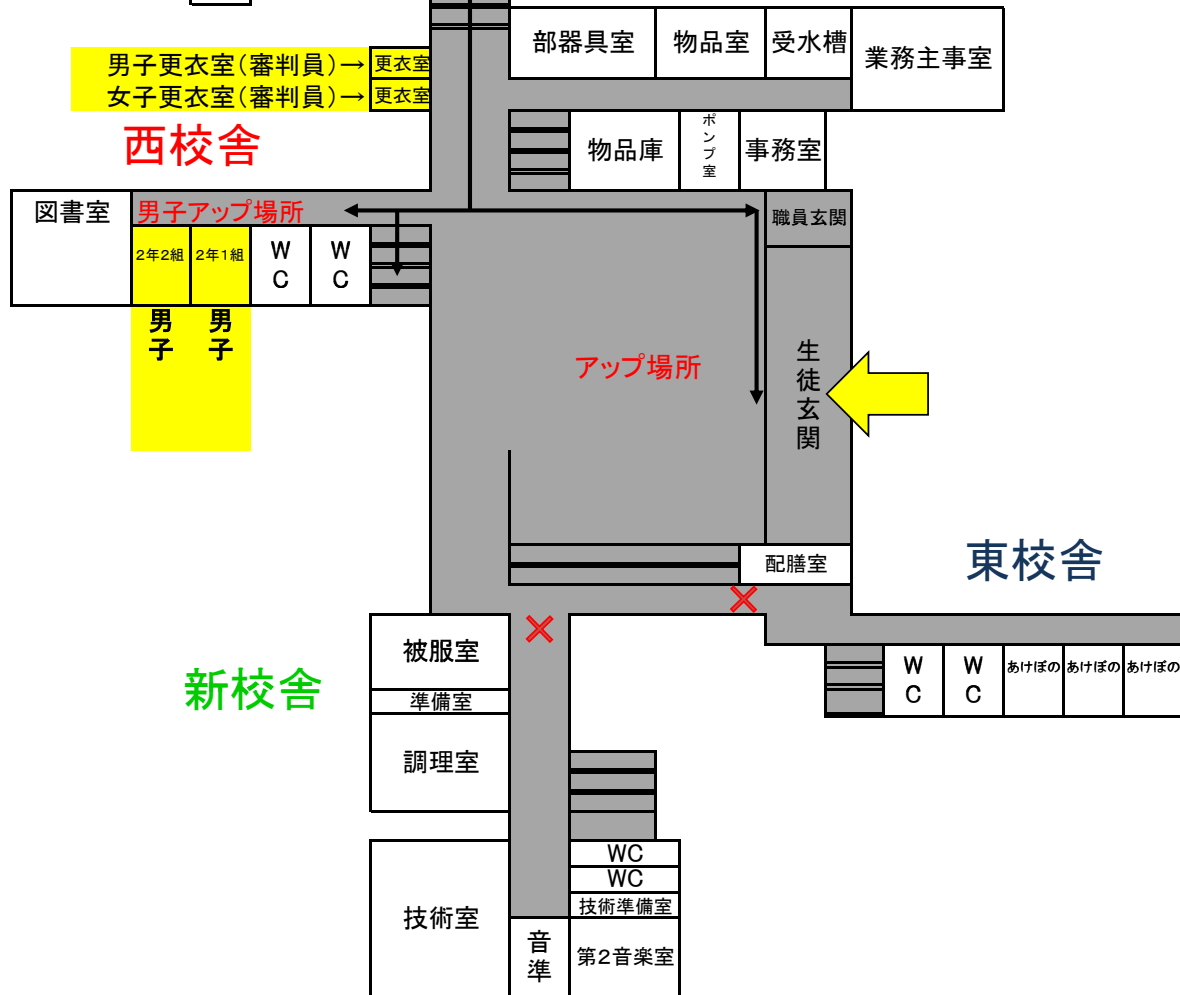

大麻中学校 会場図 1階

1階

アップ場所について
 ホール 前半:紺のチーム
 後半:白のチーム
 控室前廊下 前半:白のチーム
 後半:紺のチーム

校舎配置図

大麻中学校 会場図 2階・3階

2階

3階