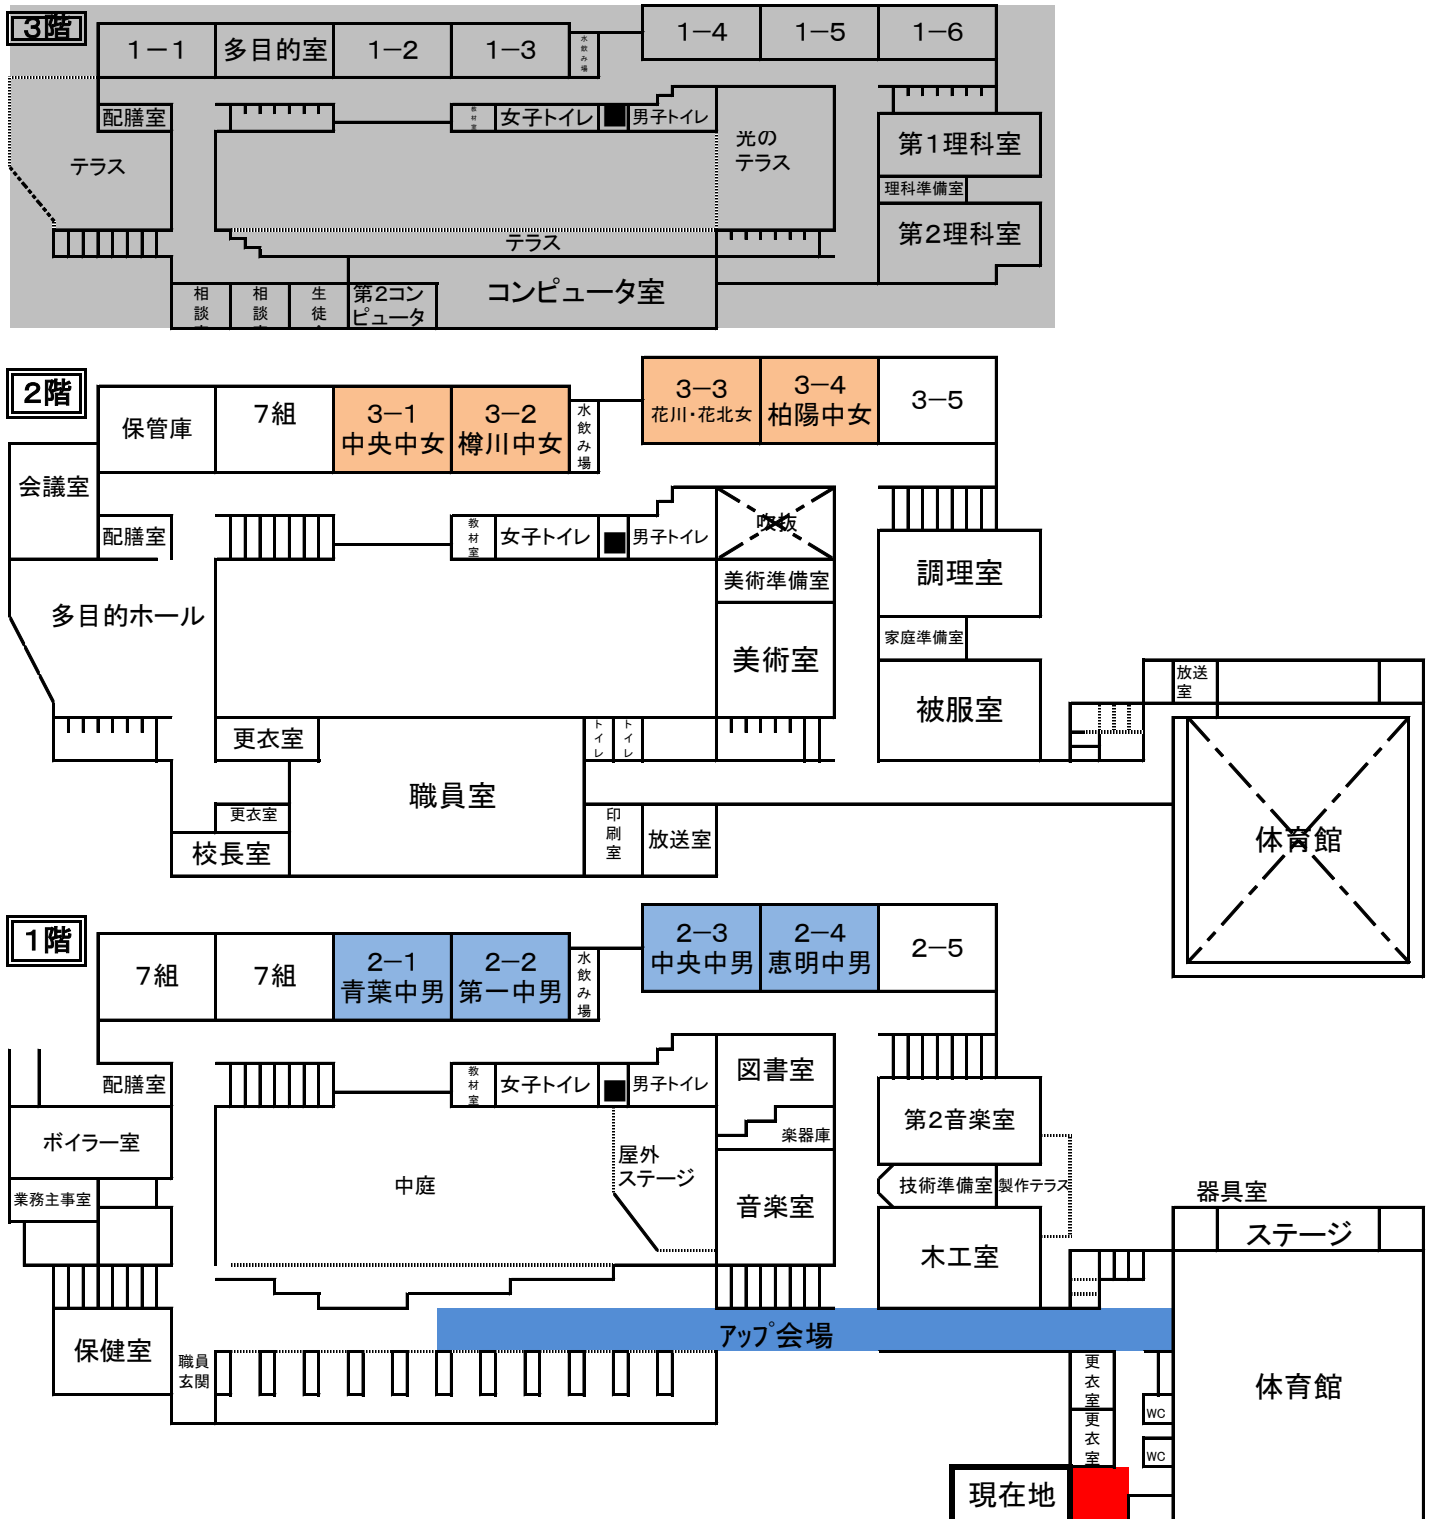

9/16 ジュニアワインターカップ 中央中学校会場図

控え室は 男子 1F 女子 2F です。

中央女子 3-1 樽川女子 3-2 花川・花北女子 3-3 柏陽女子 3-4
 青葉男子 2-1 第一男子 2-2 中央男子 2-3 恵明男子 2-4

○ 開場は10時です。体育館玄関からお入り下さい。

○ 教室の物品は、ゴミ箱を含めて使用禁止です。