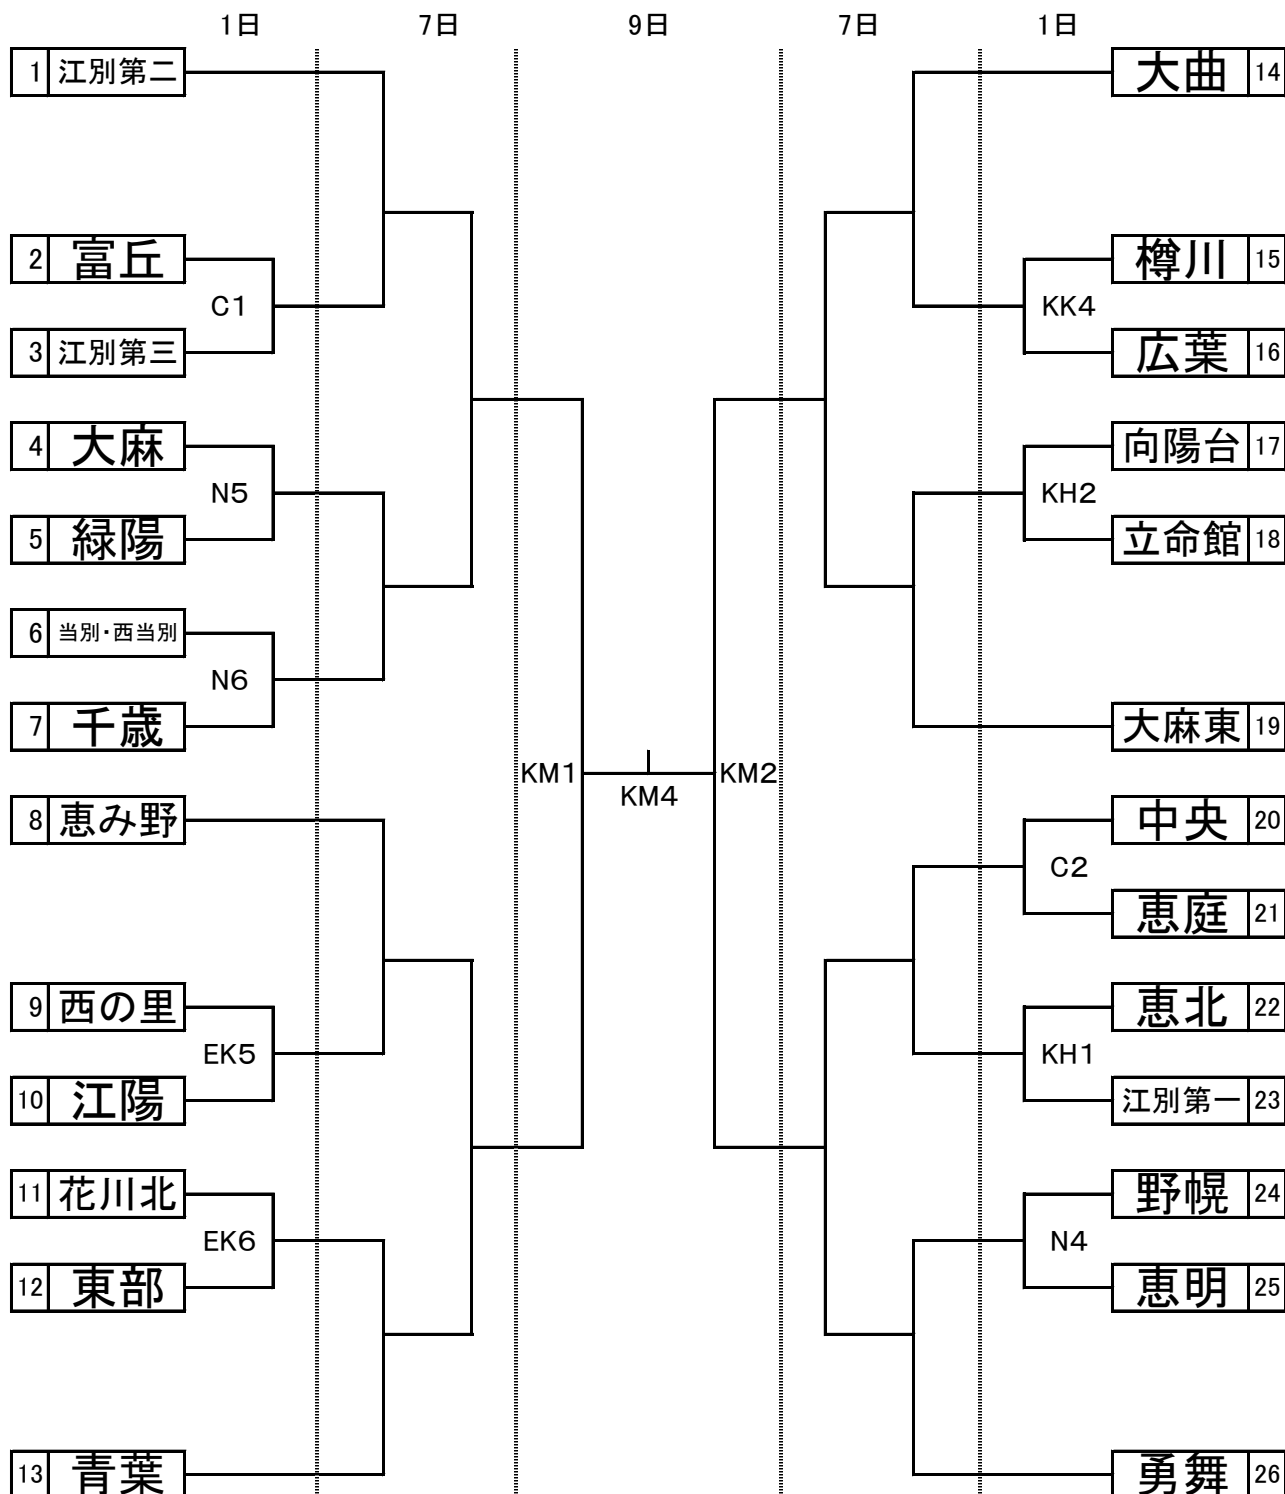

# ジュニアウィンターカップ 石狩地区 男子組み合わせ

1日 大麻(OAコート)、中央(Cコート)、野幌(Nコート)、江陽(EKコート)

大曲(OMコート)、広葉(KKコート)、恵北(KHコート)、江別第三(Sコート)

7日 青葉(Aコート)、大麻東(Hコート)、江別第一(Dコート)、江別第二(DNコート)

9日 女子:恵明(KMコート)、男子:恵み野(Mコート)

\* 7日(土)の会場については、1回戦終了次第、お知らせします。

# ジュニアウィンターカップ 石狩地区 女子組み合わせ

1日 大麻(OAコート)、中央(Cコート)、野幌(Nコート)、江陽(EKコート)

大曲(OMコート)、広葉(KKコート)、恵北(KHコート)、江別第三(Sコート)

7日 青葉(Aコート)、大麻東(Hコート)、江別第一(Dコート)、江別第二(DNコート)

9日 女子:恵明(KMコート)、男子:恵み野(Mコート)

\* 7日(土)の会場については、1回戦終了次第、お知らせします。