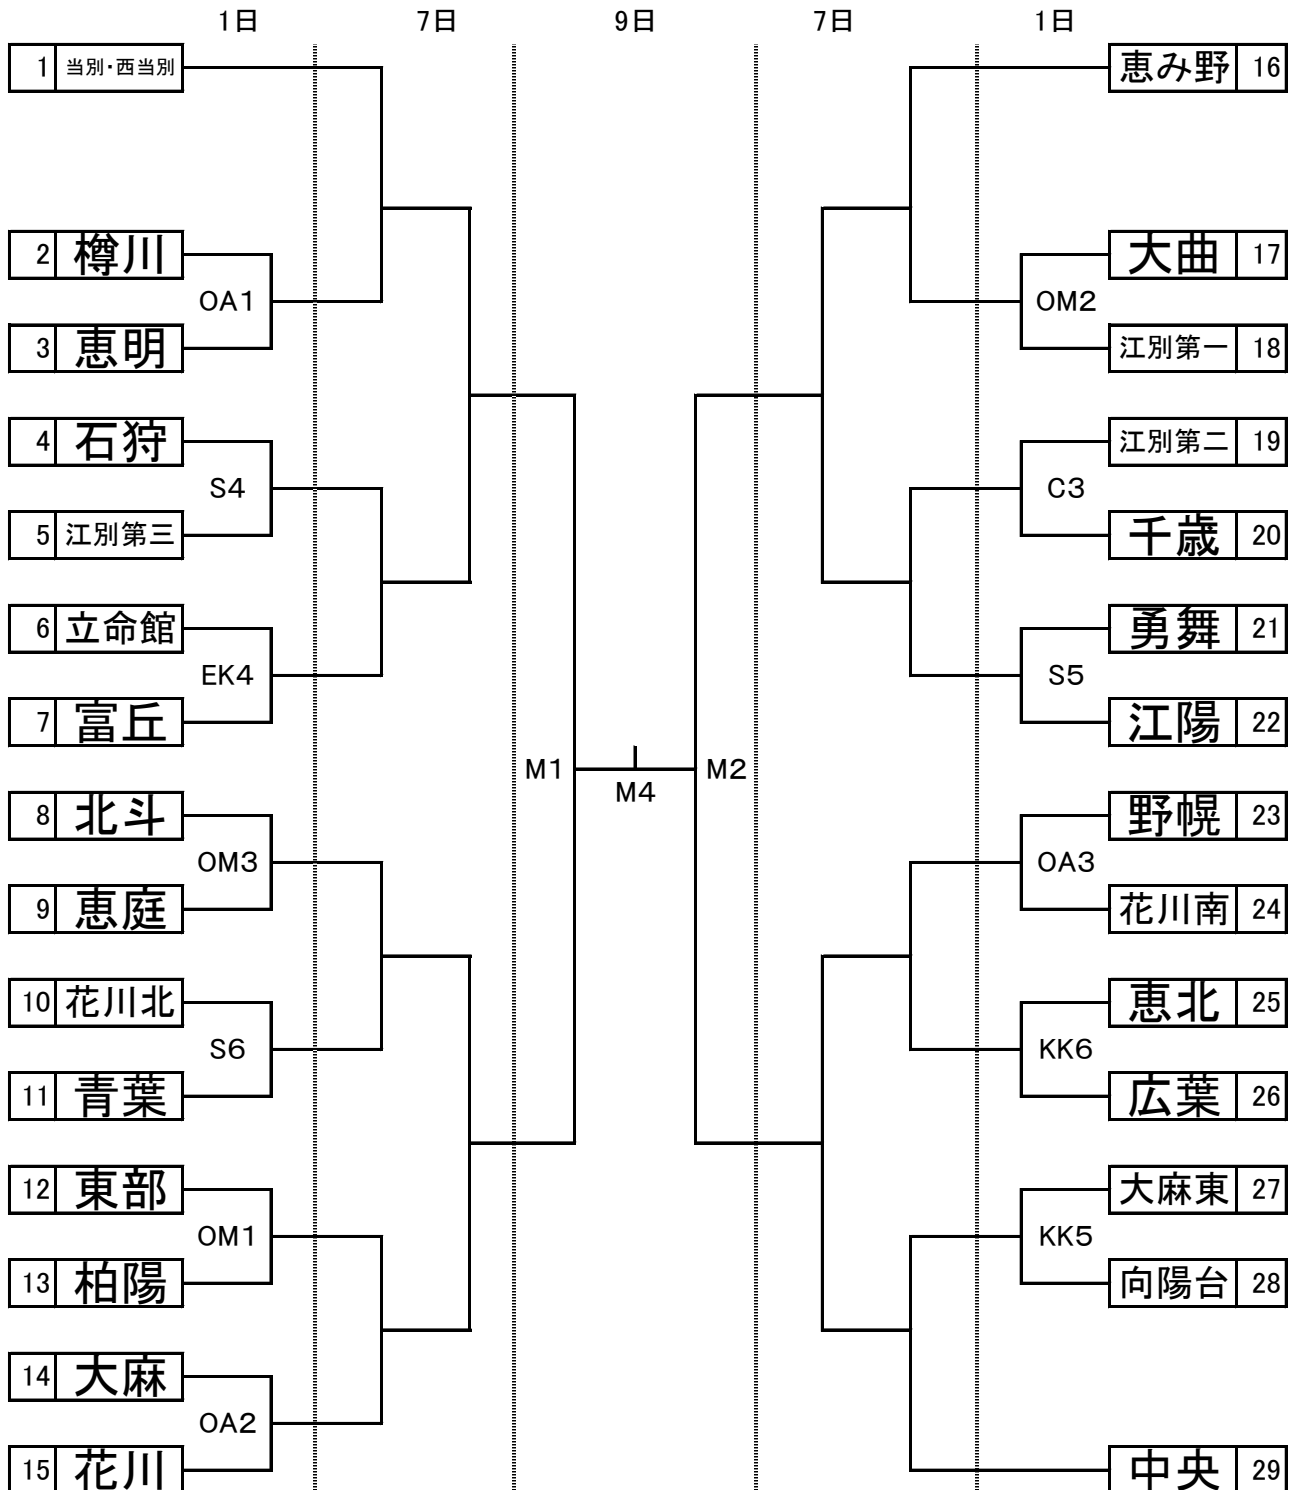

# ジュニアウィンターカップ 石狩地区 男子組み合わせ

1日 大麻(OAコート)、中央(Cコート)、野幌(Nコート)、江陽(EKコート)

大曲(OMコート)、広葉(KKコート)、恵北(KHコート)、江別第三(Sコート)

7日 青葉(Aコート)、大麻東(Hコート)、江別第一(Dコート)、江別第二(DNコート)

9日 女子:恵明(KMコート)、男子:恵み野(Mコート)

\* 7日(土)の会場については、1回戦終了次第、お知らせします。

# ジュニアウィンターカップ 石狩地区 女子組み合わせ

1日 大麻(OAコート)、中央(Cコート)、野幌(Nコート)、江陽(EKコート)

大曲(OMコート)、広葉(KKコート)、恵北(KHコート)、江別第三(Sコート)

7日 青葉(Aコート)、大麻東(Hコート)、江別第一(Dコート)、江別第二(DNコート)

9日 女子:恵明(KMコート)、男子:恵み野(Mコート)

\* 7日(土)の会場については、1回戦終了次第、お知らせします。