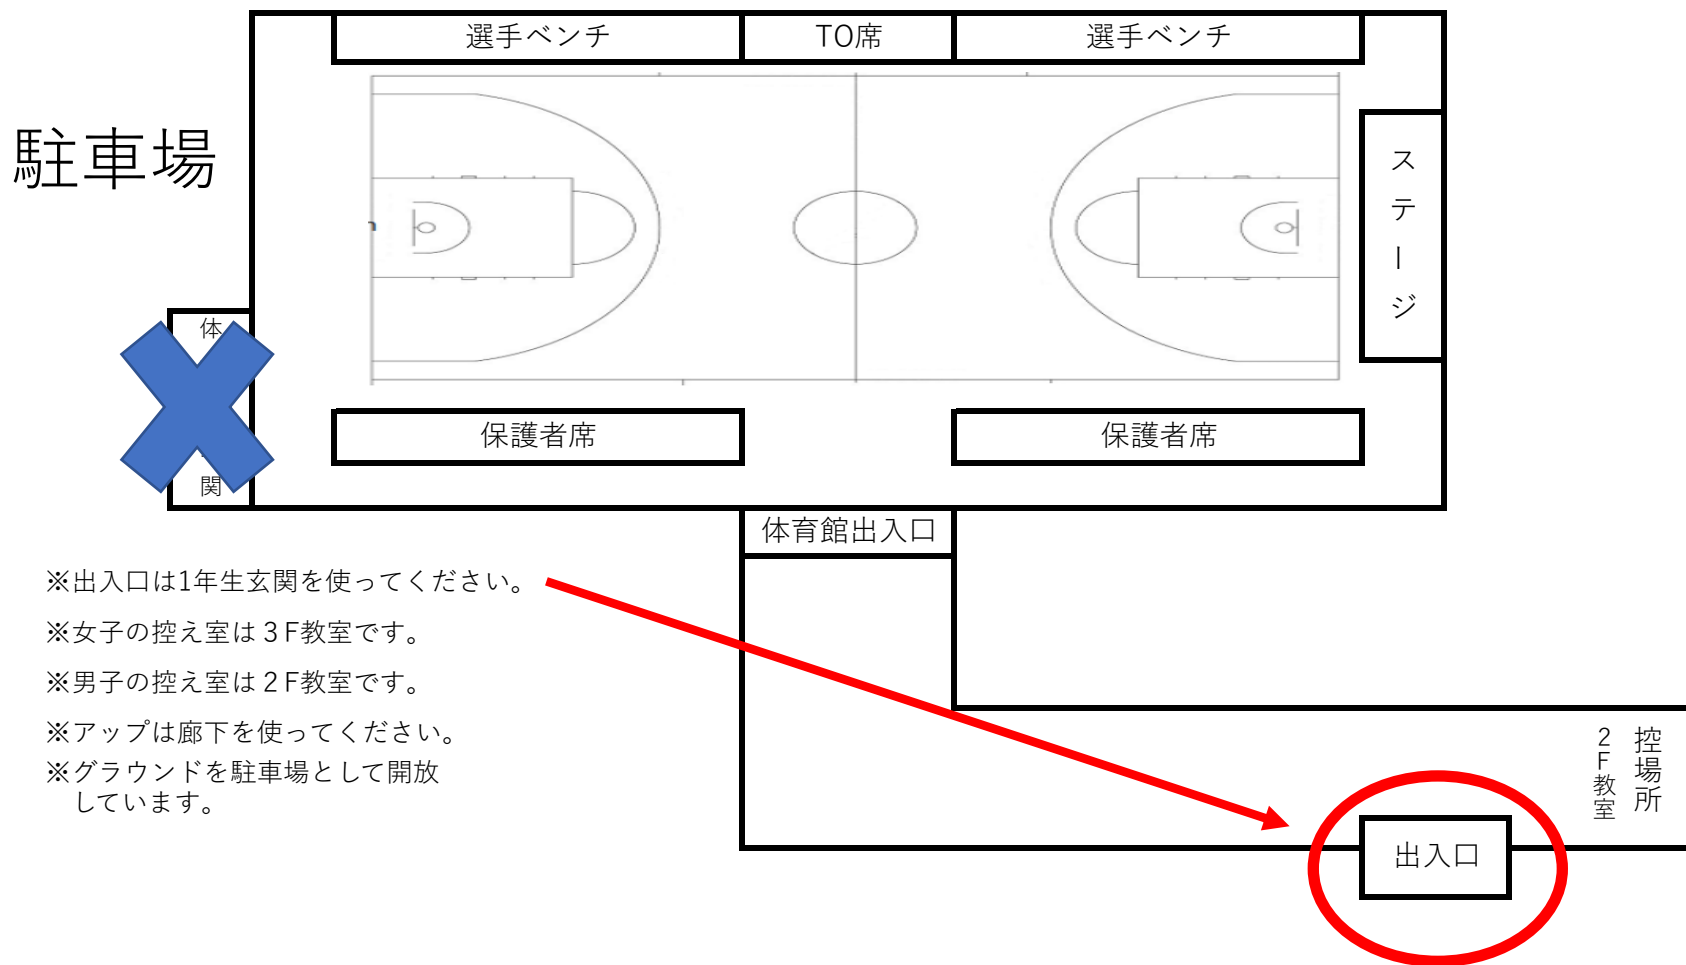

◇恵明中会場◇

※出入口は1年生玄関を使ってください。

※女子の控え室は3F教室です。

※男子の控え室は2F教室です。

※アップは廊下を使ってください。

※グラウンドを駐車場として開放  
しています。

グラウンドが駐車場です