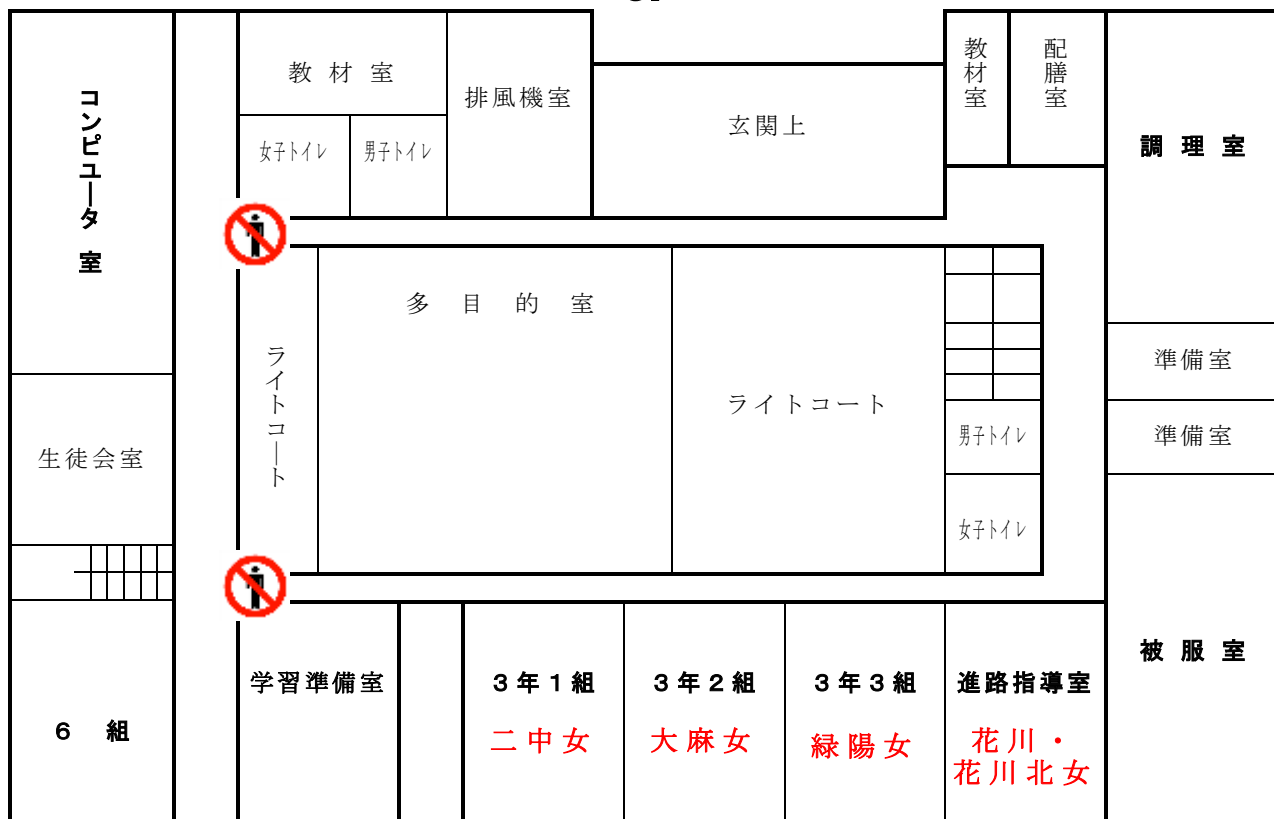

1F

2F

3F

恵み野中会場 使用上の注意点

- 選手ならびに観戦者は体育館玄関から入場となります。
- 選手の控室は、階各教室になります。
- 廊下でのアップは、各チーム譲り合って使用してください。ボールの使用は禁止です。
- 階段は体育館入口近くの北階段のみ使用可です。
- トイレは各階のトイレと体育館のトイレを使用してください。
- 体育館内の更衣室は審判更衣室とします。選手や観戦者は立入禁止です。
- ごみの持ち帰りや机の整理整頓など、退室時のチェックをお願いします。