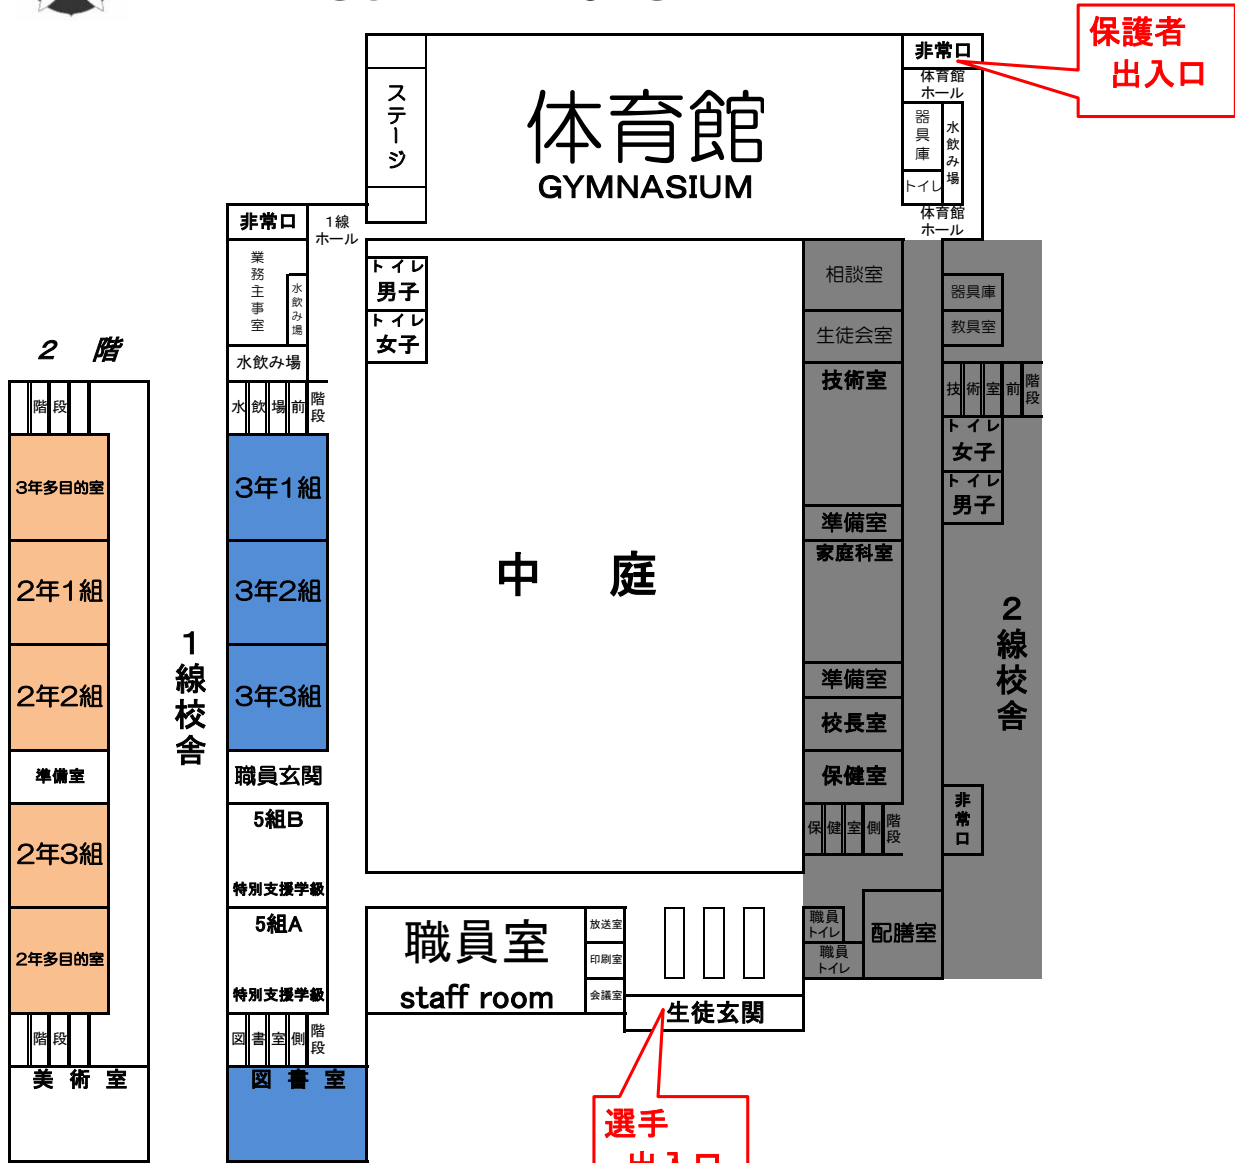

# 江別市立江別第二中学校 校内案内図

## EBETSU DAINI JHS

保護者  
出入口

選手  
出入口

1階男子控え室  
2階女子控え室