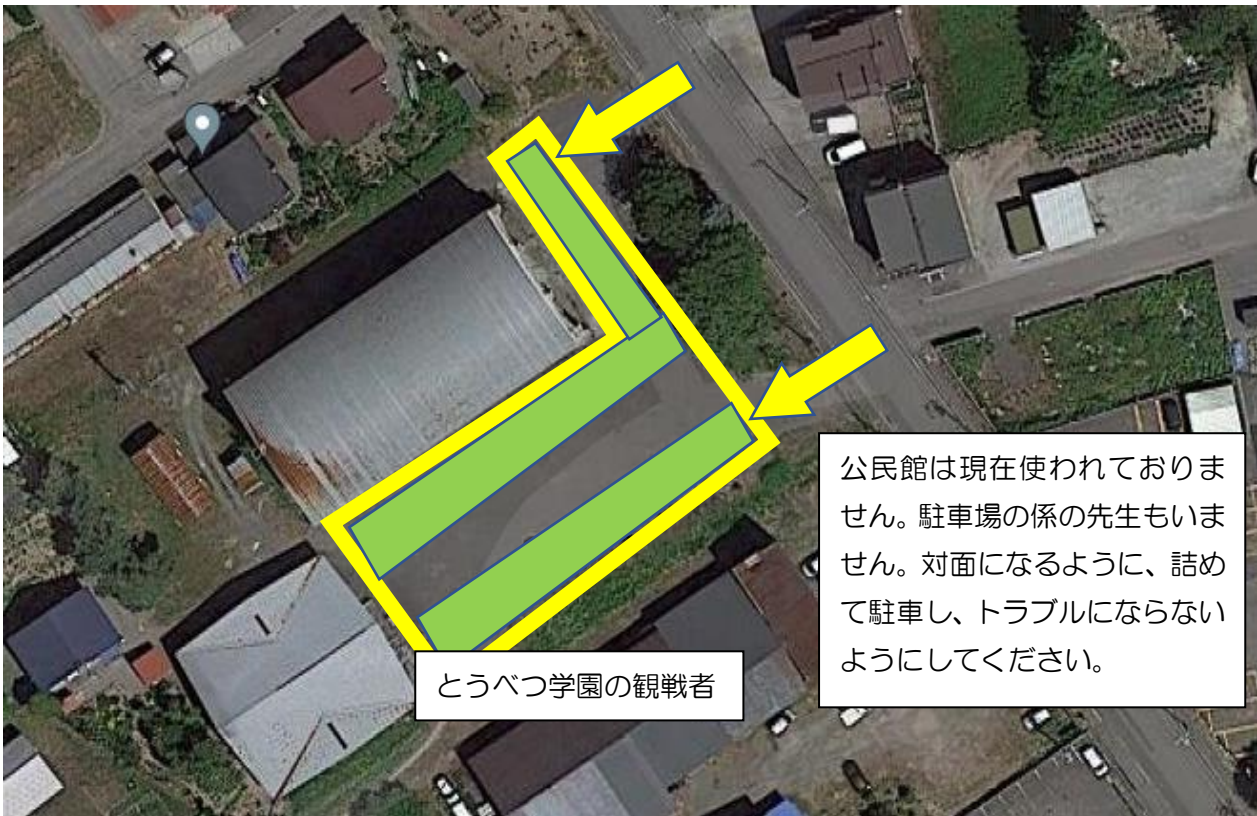

## 【8日（金）】

場所	台数	対象
とうべつ学園駐車場	40台程度	とうべつ学園で試合を行う顧問&審判&役員&来賓などの先生方
とうべつ学園フェンス側	10台程度	とうべつ学園で試合を行う顧問&審判&役員&来賓などの先生方 ※とうべつ学園職員が30名程度止めます。残り10台程度とめられます。
総合体育館前	60台程度	当別総体で試合を行う顧問&審判&役員&来賓などの先生方
公民館	35台程度	とうべつ学園で観戦する保護者など
当別小学校	100台程度	とうべつ学園&総体の観戦する保護者など
河川敷のスペース		貸し切りバス待機場所

## 【9日（土）】

場所	台数	対象
とうべつ学園駐車場	40台程度	とうべつ学園で試合を行う顧問&審判&役員&来賓などの先生方
とうべつ学園フェンス側	40台程度	とうべつ学園で試合を行う顧問&審判&役員&来賓などの先生方
公民館	35台程度	とうべつ学園で観戦する保護者など
当別小学校	100台程度	とうべつ学園で観戦する保護者など
河川敷のスペース		貸し切りバス待機場所

【とうべつ学園】

【当別総合体育館】

【公民館】

【旧当別小学校】

【バスのルートと待機場所】

8日（金）はとうべつ学園の児童生徒のためのスクールバスも来ます。時間帯は8:00~8:10です。低学年等もいますので、くれぐれも運転には注意してください。

とうべつ学園の周りの道が狭いため、バスを一方通行にします。また、河川敷のスペースは、北海道札幌建設管理部の所有地です。トラブルのないようよろしくお願いいたします。河川敷に降りる道路も狭く、また近くの道は交通量が多いため、運転には注意をしてください。