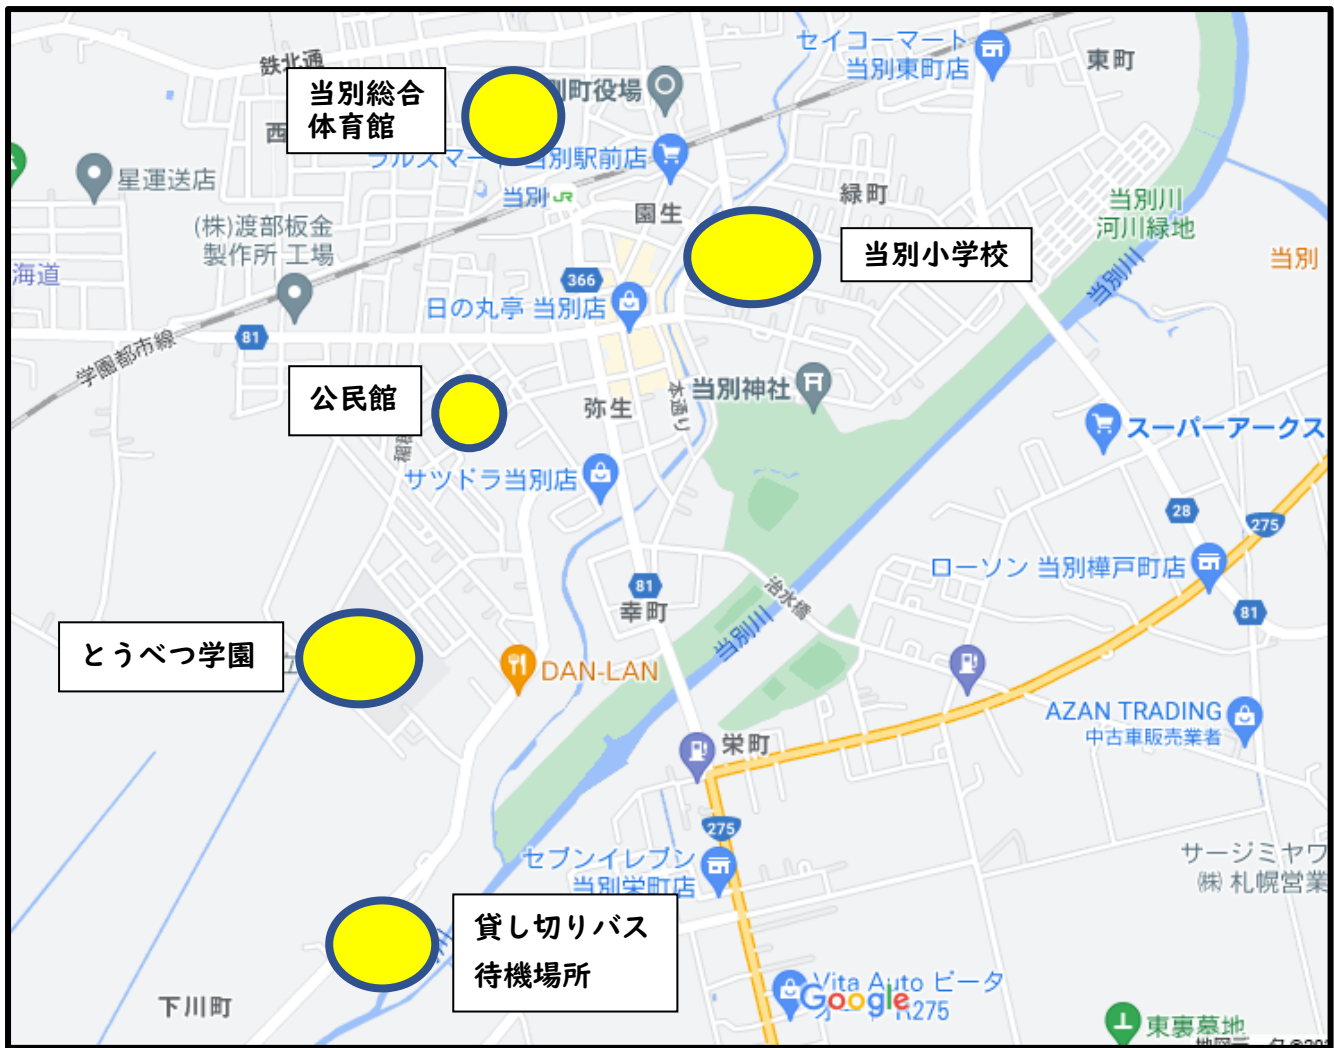

# 管内中体連 駐車場 一覧

## 【8日（金）】

場所	台数	対象
とうべつ学園駐車場	40台程度	とうべつ学園で試合を行う顧問&審判&役員&来賓などの先生方
とうべつ学園フェンス側	10台程度	とうべつ学園で試合を行う顧問&審判&役員&来賓などの先生方 ※とうべつ学園職員が30名程度止めます。残り10台程度とめられます。
総合体育館前	60台程度	当別総体で試合を行う顧問&審判&役員&来賓などの先生方
公民館	35台程度	とうべつ学園で観戦する保護者など
当別小学校	100台程度	とうべつ学園&総体の観戦する保護者など
河川敷のスペース		貸し切りバス待機場所

## 【9日（土）】

場所	台数	対象
とうべつ学園駐車場	40台程度	とうべつ学園で試合を行う顧問&審判&役員&来賓などの先生方
とうべつ学園フェンス側	40台程度	とうべつ学園で試合を行う顧問&審判&役員&来賓などの先生方
公民館	35台程度	とうべつ学園で観戦する保護者など
当別小学校	100台程度	とうべつ学園で観戦する保護者など
河川敷のスペース		貸し切りバス待機場所

【とうべつ学園】

【当別総合体育館】

【公民館】

【旧当別小学校】

【バスのルートと待機場所】

8日（金）はとうべつ学園の児童生徒のためのスクールバスも来ます。時間帯は8:00~8:10です。低学年等もいますので、くれぐれも運転には注意してください。

とうべつ学園の周りの道が狭いため、バスを一方通行にします。また、河川敷のスペースは、北海道札幌建設管理部の所有地です。トラブルのないようよろしくお願いいたします。河川敷に降りる道路も狭く、また近くの道は交通量が多いため、運転には注意をしてください。