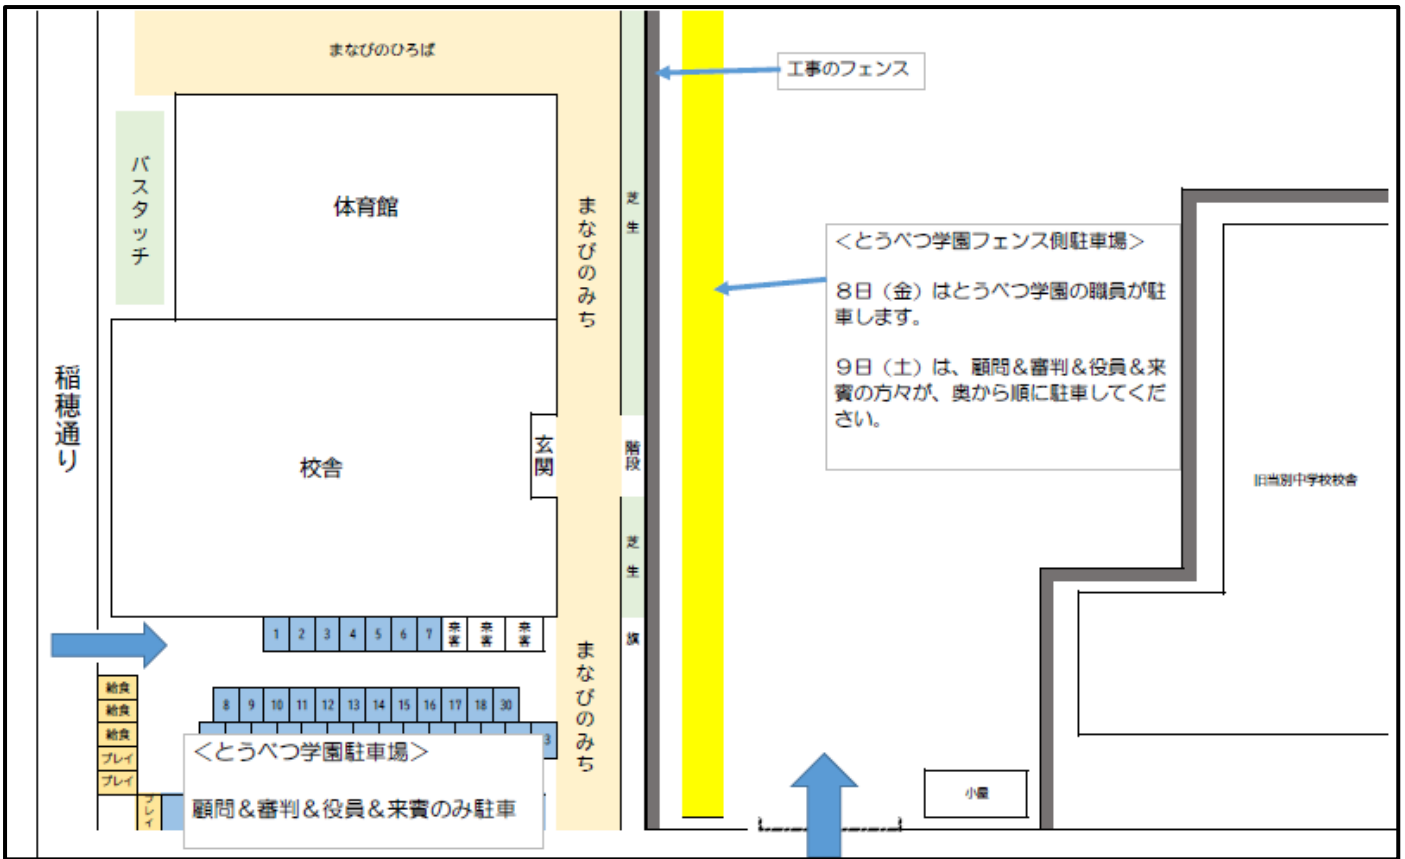

# 管内中体連 駐車場 一覧

## 【8日（金）】

場所	台数	対象
とうべつ学園駐車場	40台程度	とうべつ学園で試合を行う顧問&審判&役員&来賓などの先生方
とうべつ学園フェンス側	10台程度	とうべつ学園で試合を行う顧問&審判&役員&来賓などの先生方 ※とうべつ学園職員が30名程度止めます。残り10台程度とめられます。
総合体育館前	60台程度	当別総体で試合を行う顧問&審判&役員&来賓などの先生方
公民館	35台程度	とうべつ学園で観戦する保護者など
当別小学校	100台程度	とうべつ学園&総体の観戦する保護者など
河川敷のスペース		貸し切りバス待機場所

## 【9日（土）】

場所	台数	対象
とうべつ学園駐車場	40台程度	とうべつ学園で試合を行う顧問&審判&役員&来賓などの先生方
とうべつ学園フェンス側	40台程度	とうべつ学園で試合を行う顧問&審判&役員&来賓などの先生方
公民館	35台程度	とうべつ学園で観戦する保護者など
当別小学校	100台程度	とうべつ学園で観戦する保護者など
河川敷のスペース		貸し切りバス待機場所

【とうべつ学園】

【当別総合体育館】

【公民館】

【旧当別小学校】

【バスのルートと待機場所】

8日（金）はとうべつ学園の児童生徒のためのスクールバスも来ます。時間帯は8:00~8:10です。低学年等もいますので、くれぐれも運転には注意してください。

とうべつ学園の周りの道が狭いため、バスを一方通行にします。また、河川敷のスペースは、北海道札幌建設管理部の所有地です。トラブルのないようよろしくお願いいたします。河川敷に降りる道路も狭く、また近くの道は交通量が多いため、運転には注意をしてください。