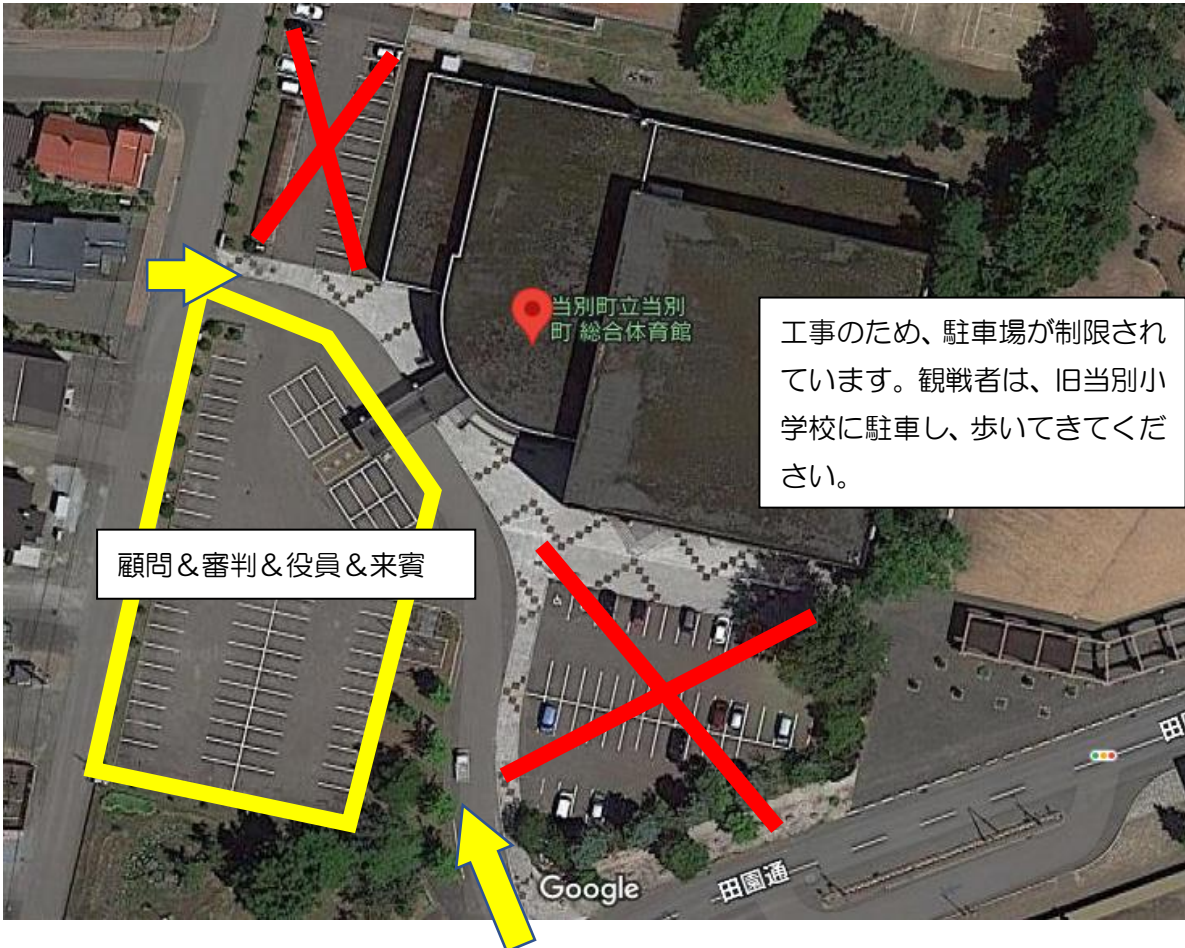

# 管内中体連 駐車場 一覧

## 【8日（金）】

場所	台数	対象
とうべつ学園駐車場	40台程度	とうべつ学園で試合を行う顧問&審判&役員&来賓などの先生方
とうべつ学園フェンス側	10台程度	とうべつ学園で試合を行う顧問&審判&役員&来賓などの先生方 ※とうべつ学園職員が30名程度止めます。残り10台程度とめられます。
総合体育館前	60台程度	当別総体で試合を行う顧問&審判&役員&来賓などの先生方
公民館	35台程度	とうべつ学園で観戦する保護者など
当別小学校	100台程度	とうべつ学園&総体の観戦する保護者など
河川敷のスペース		貸し切りバス待機場所

## 【9日（土）】

場所	台数	対象
とうべつ学園駐車場	40台程度	とうべつ学園で試合を行う顧問&審判&役員&来賓などの先生方
とうべつ学園フェンス側	40台程度	とうべつ学園で試合を行う顧問&審判&役員&来賓などの先生方
公民館	35台程度	とうべつ学園で観戦する保護者など
当別小学校	100台程度	とうべつ学園で観戦する保護者など
河川敷のスペース		貸し切りバス待機場所

【とうべつ学園】

【当別総合体育館】

【公民館】

【旧当別小学校】

【バスのルートと待機場所】

8日（金）はとうべつ学園の児童生徒のためのスクールバスも来ます。時間帯は8:00~8:10です。低学年等もいますので、くれぐれも運転には注意してください。

とうべつ学園の周りの道が狭いため、バスを一方通行にします。また、河川敷のスペースは、北海道札幌建設管理部の所有地です。トラブルのないようよろしくお願いいたします。河川敷に降りる道路も狭く、また近くの道は交通量が多いため、運転には注意をしてください。