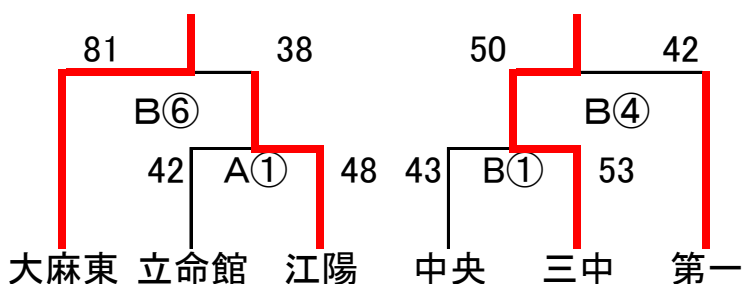

2日目

【男子】管内出場枠5位

1位リーグ

A ②	55×野幌	—	第二○66
A ④	35×大麻	—	野幌○64
A ⑥	82○第二	—	大麻×33

※1～3位は、従来の1位リーグで順位決定戦