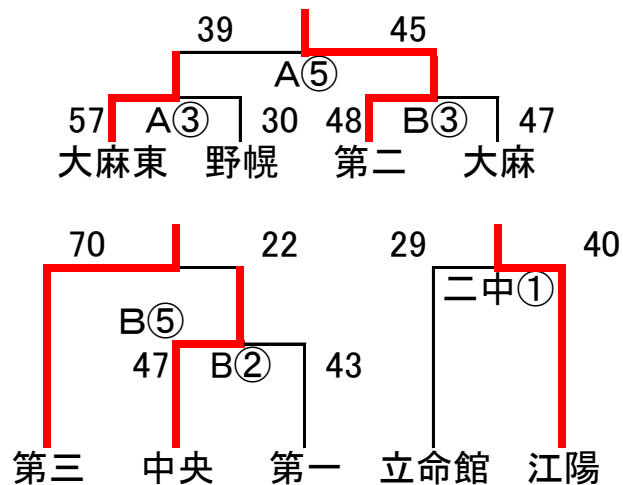

### 【男子】管内出場枠5位

#### 1位リーグ

A ②	55×野幌	—	第二○66
A ④	35×大麻	—	野幌○64
A ⑥	82○第二	—	大麻×33

※1～3位は、従来の1位リーグで順位決定戦

### 【女子】管内出場枠6位

	江別市民A	江別市民B	江別第二中
1	B3-A3	A2-C3	E3-D2
2	C1-A1	D3-F3	
3	D1-F2	F1-E1	
4	B1-C1	B①勝-B2	
5	A③勝-B③勝	E2-B②勝	
6	A1-B1	A①勝-C2	