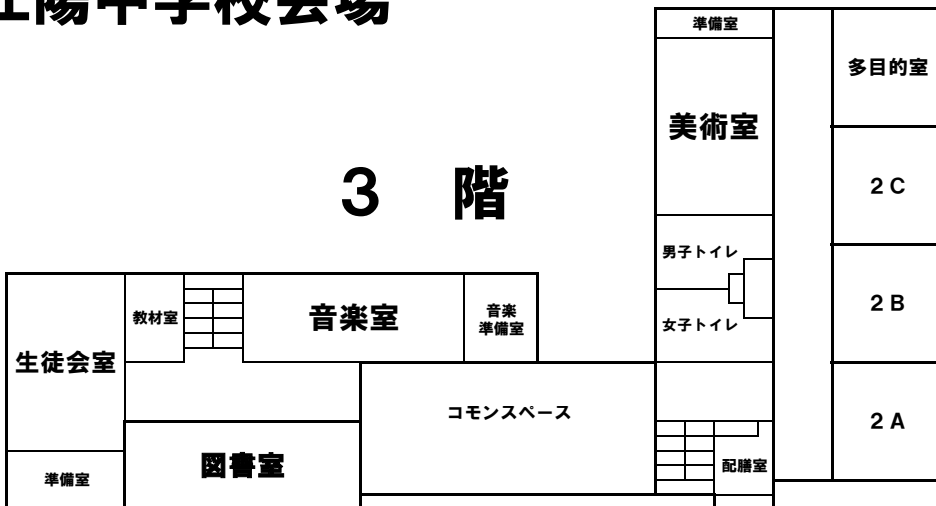

江陽中学校会場

3 階

2 階

●お願い●

【出入口】

○8:00-8:30の出入りは生徒玄関を使用してください。それ以外の時間帯は、体育館出入口を使用してください。

○靴袋を持参してください。靴箱は使用できません。

○体育館出入口とコートのエンドラインは近いです。ご配慮をお願いします。