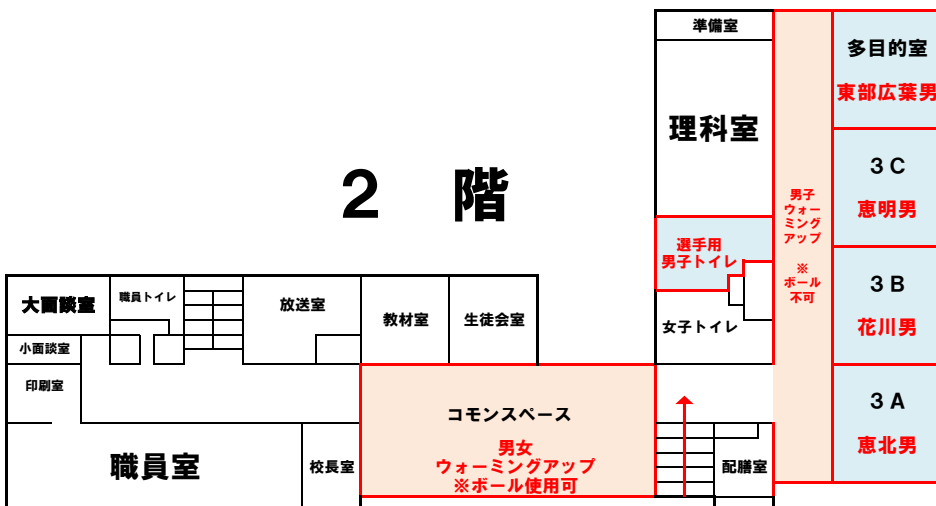

江陽中学校会場

3 階

2 階

●お願い●

【出入口】

○8:00-8:30の出入りは生徒玄関を使用してください。それ以外の時間帯は、体育館出入口を使用してください。

○靴袋を持参してください。靴箱は使用できません。

○体育館出入口とコートのエンドラインは近いです。ご配慮をお願いします。