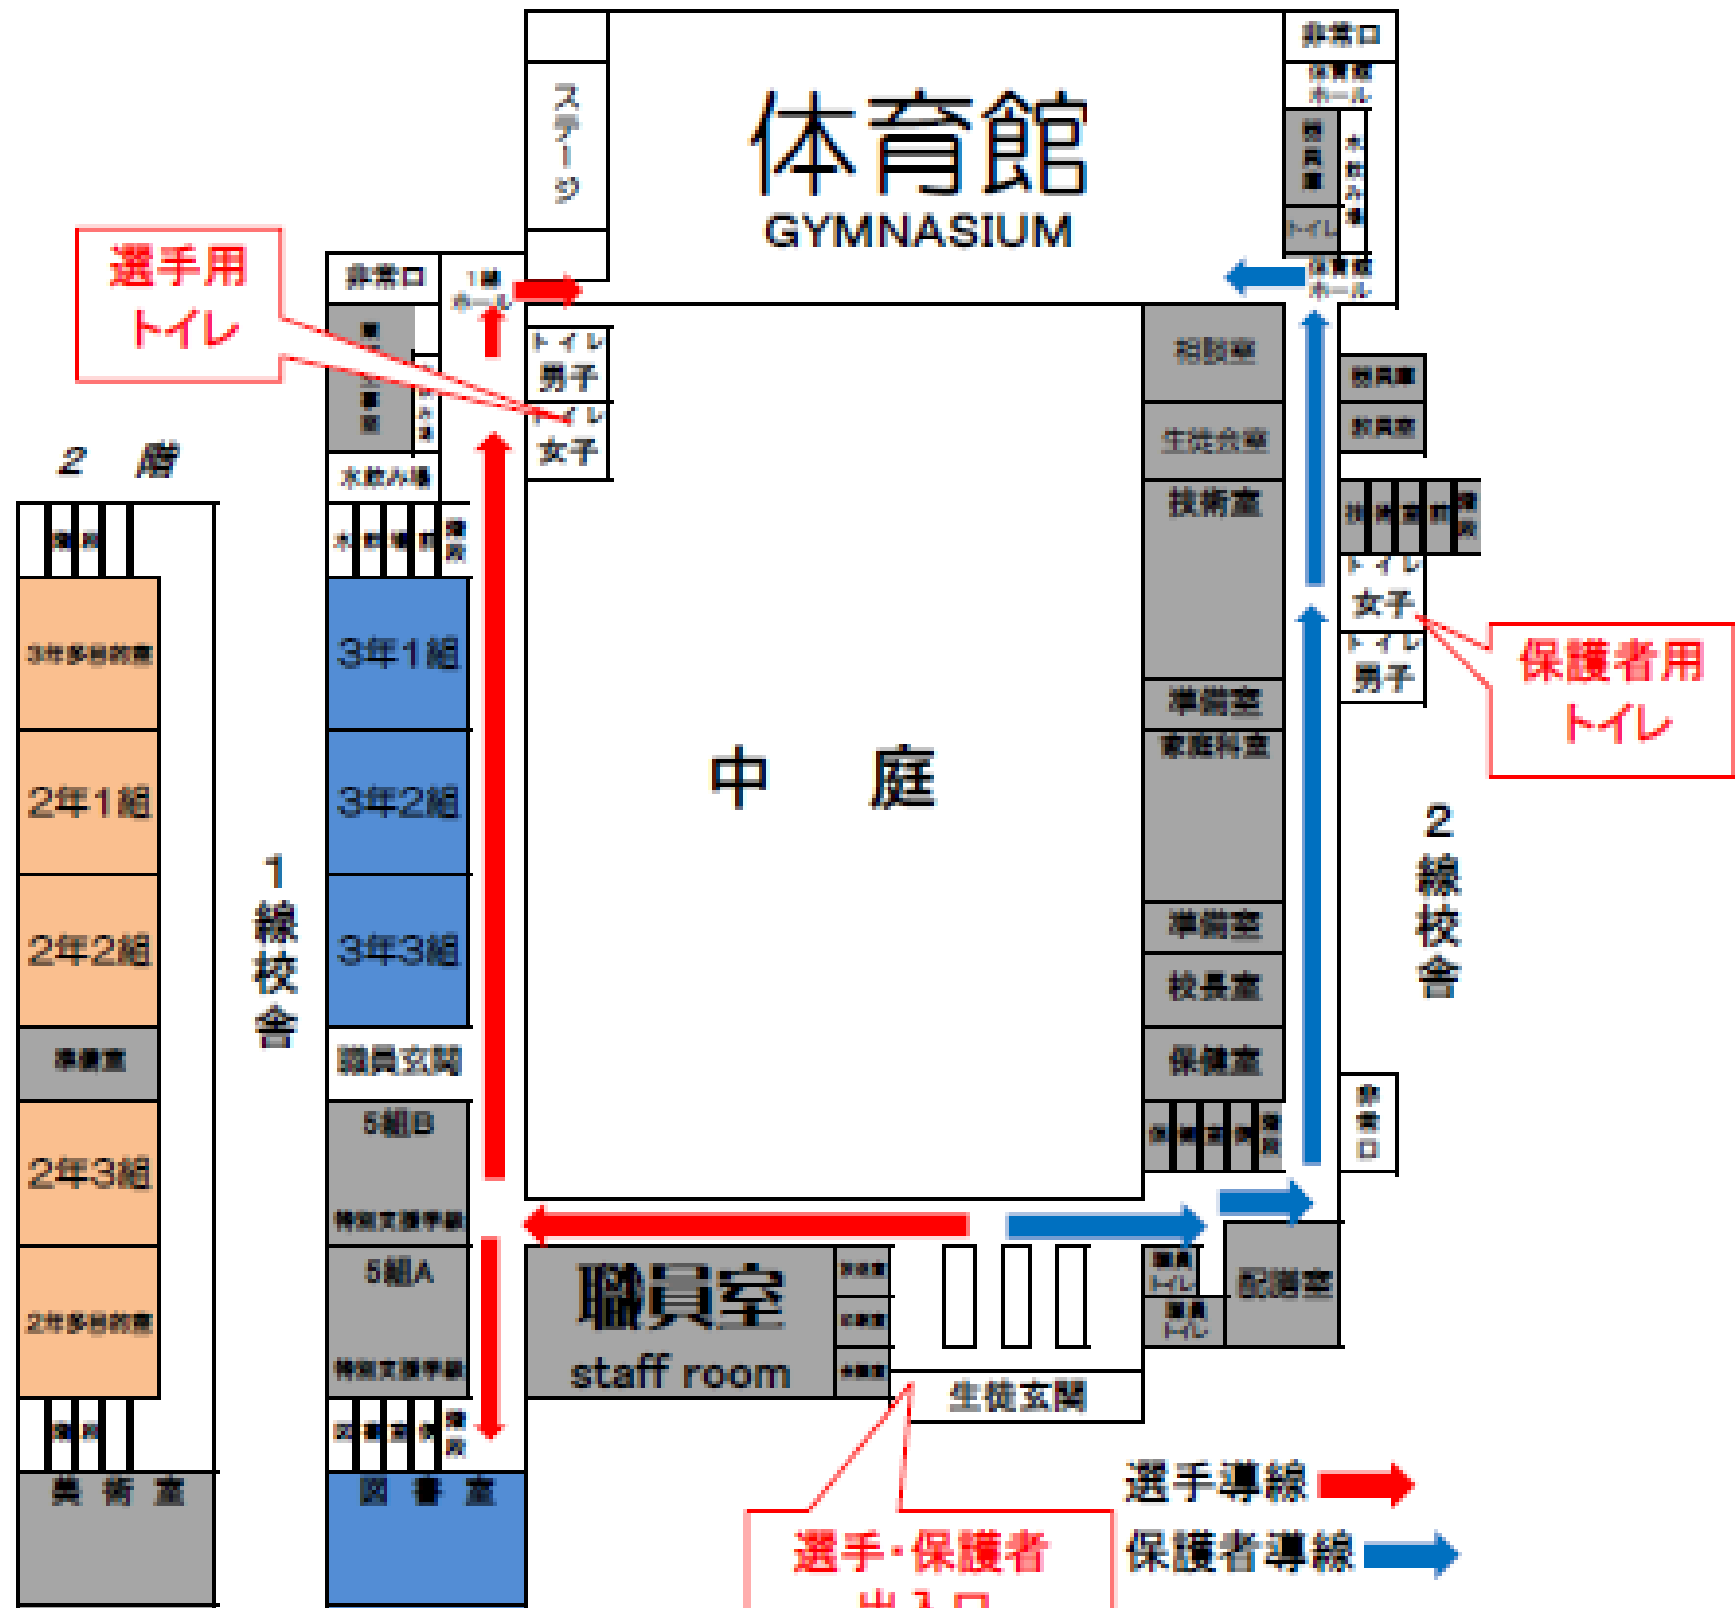

# 江別市立江別第二中学校 校内案内図

## EBETSU DAINI JHS

1階男子控え室  
2階女子控え室

選手・保護者  
出入口

選手控え室前廊下はアップ場所となります。  
保護者の皆さんは青の ➡ の方から体育館へお越し下さい。

# 保護者駐車場案内

※近隣商業施設には絶対に駐車しないでください。

※駐車場は限られています。できるだけ乗り合わせにて来校  
下さい。

※グラウンド前アスファルトに 10:30～数台駐車できます。

(玄関前から通り抜けることはできません)