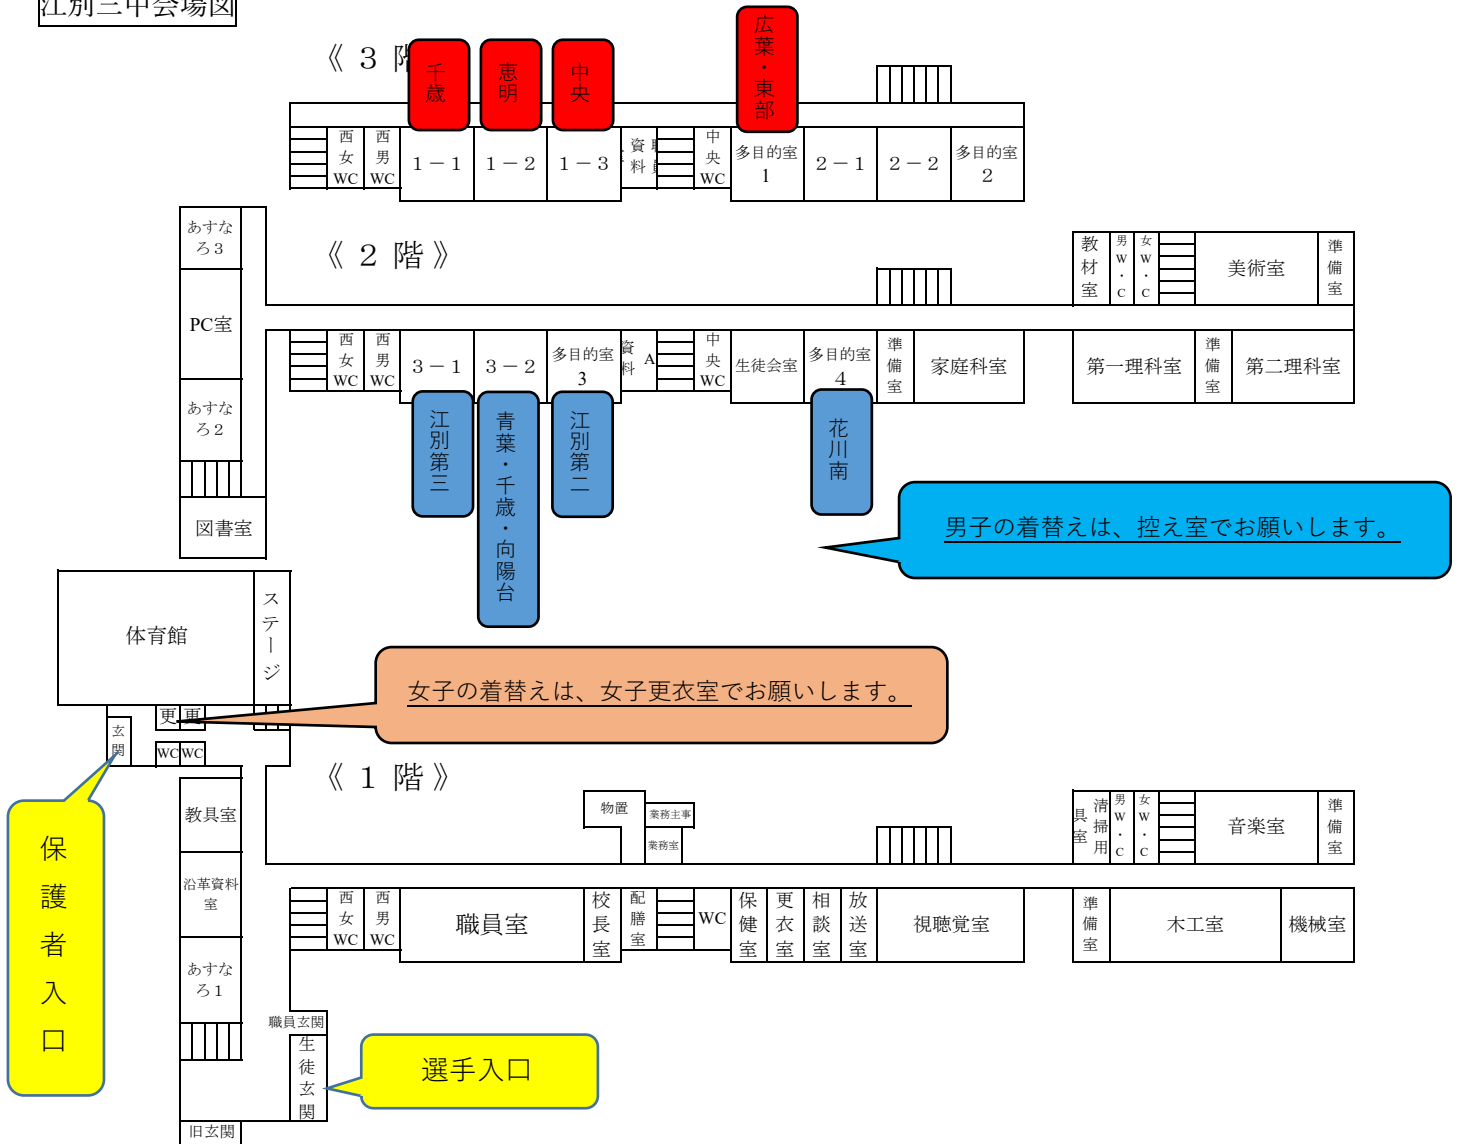

江別三中会場図

【選手の入退場】・・・生徒玄関  
 【保護者の入退場】・・・体育館玄関

- アップは廊下をお願いします (男子は2階、女子は3階)。ボールの使用は禁止です。
- ゴミはすべて持ち帰りをお願いします。※教室のゴミ箱は使用しないで下さい

- 3年1組：江別第三 男子
- 3年2組：青葉・千歳・向陽台 男子
- 2階多目的室3：江別第二 男子
- 2階多目的室4：花川南 男子
- 1年1組：千歳 女子
- 1年2組：恵明 女子
- 1年3組：中央 女子
- 3階多目的室1：広葉・東部 女子