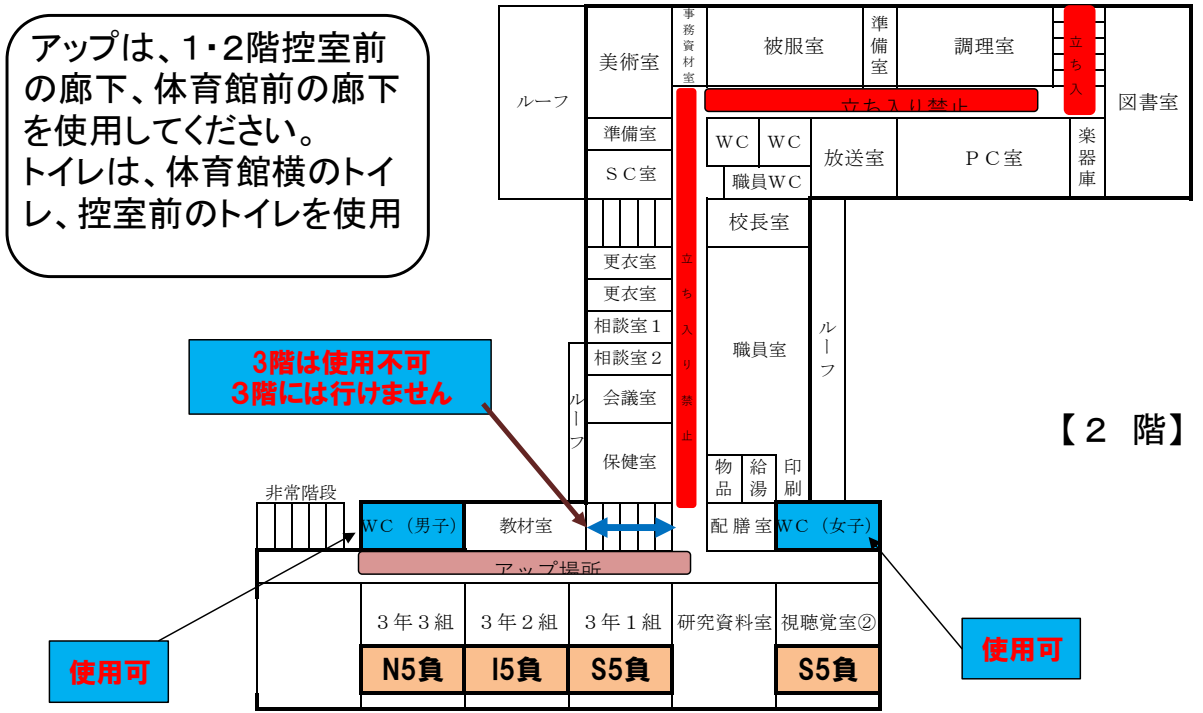

# 大麻東中学校 校舎図

◇大麻東中会場◇ (駐車場)

駐車可  
(校舎に沿って、縦に止めてください)

駐車可  
(校舎に沿って、縦に止めてくださ

体育館玄関  
(出入口)

生徒玄関  
(使用不可)

駐車禁止

4番通り