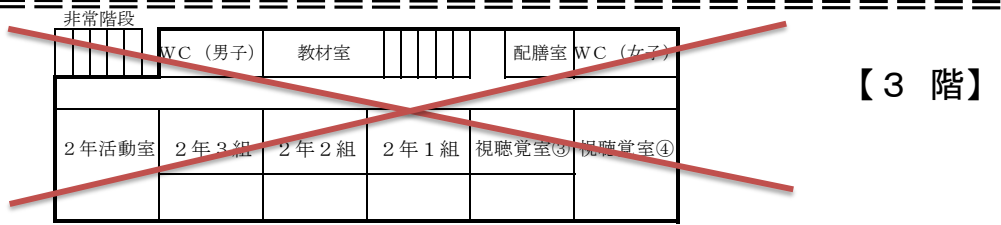

# 大麻東中学校 校舎図

◇大麻東中会場◇ (駐車場)

駐車可  
(校舎に沿って、縦に止めてください)

駐車可  
(校舎に沿って、縦に止めてくださ

体育館玄関  
(出入口)

生徒玄関  
(使用不可)

駐車禁止

4番通り