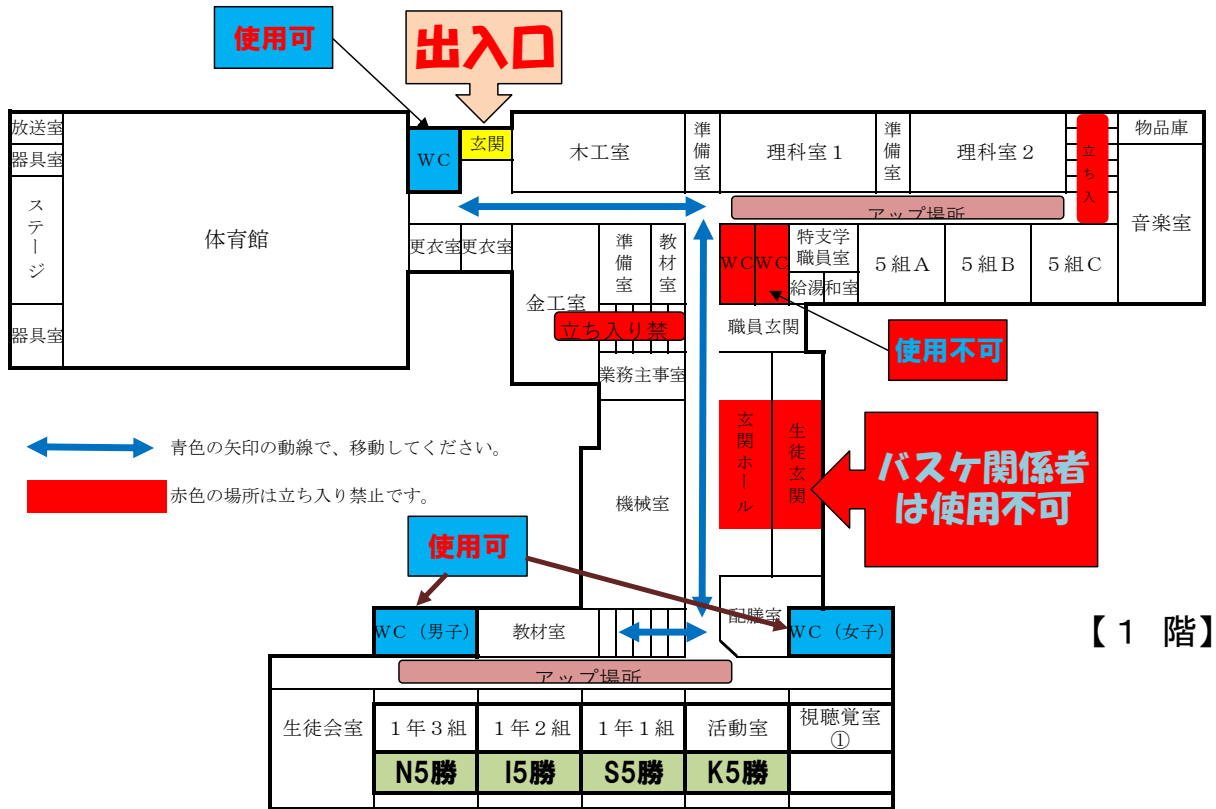

# 大麻東中学校 校舎図

◇大麻東中会場◇ (駐車場)

駐車可  
(校舎に沿って、縦に止めてください)

駐車可  
(校舎に沿って、縦に止めてくださ

体育館玄関  
(出入口)

生徒玄関  
(使用不可)

駐車禁止

4番通り