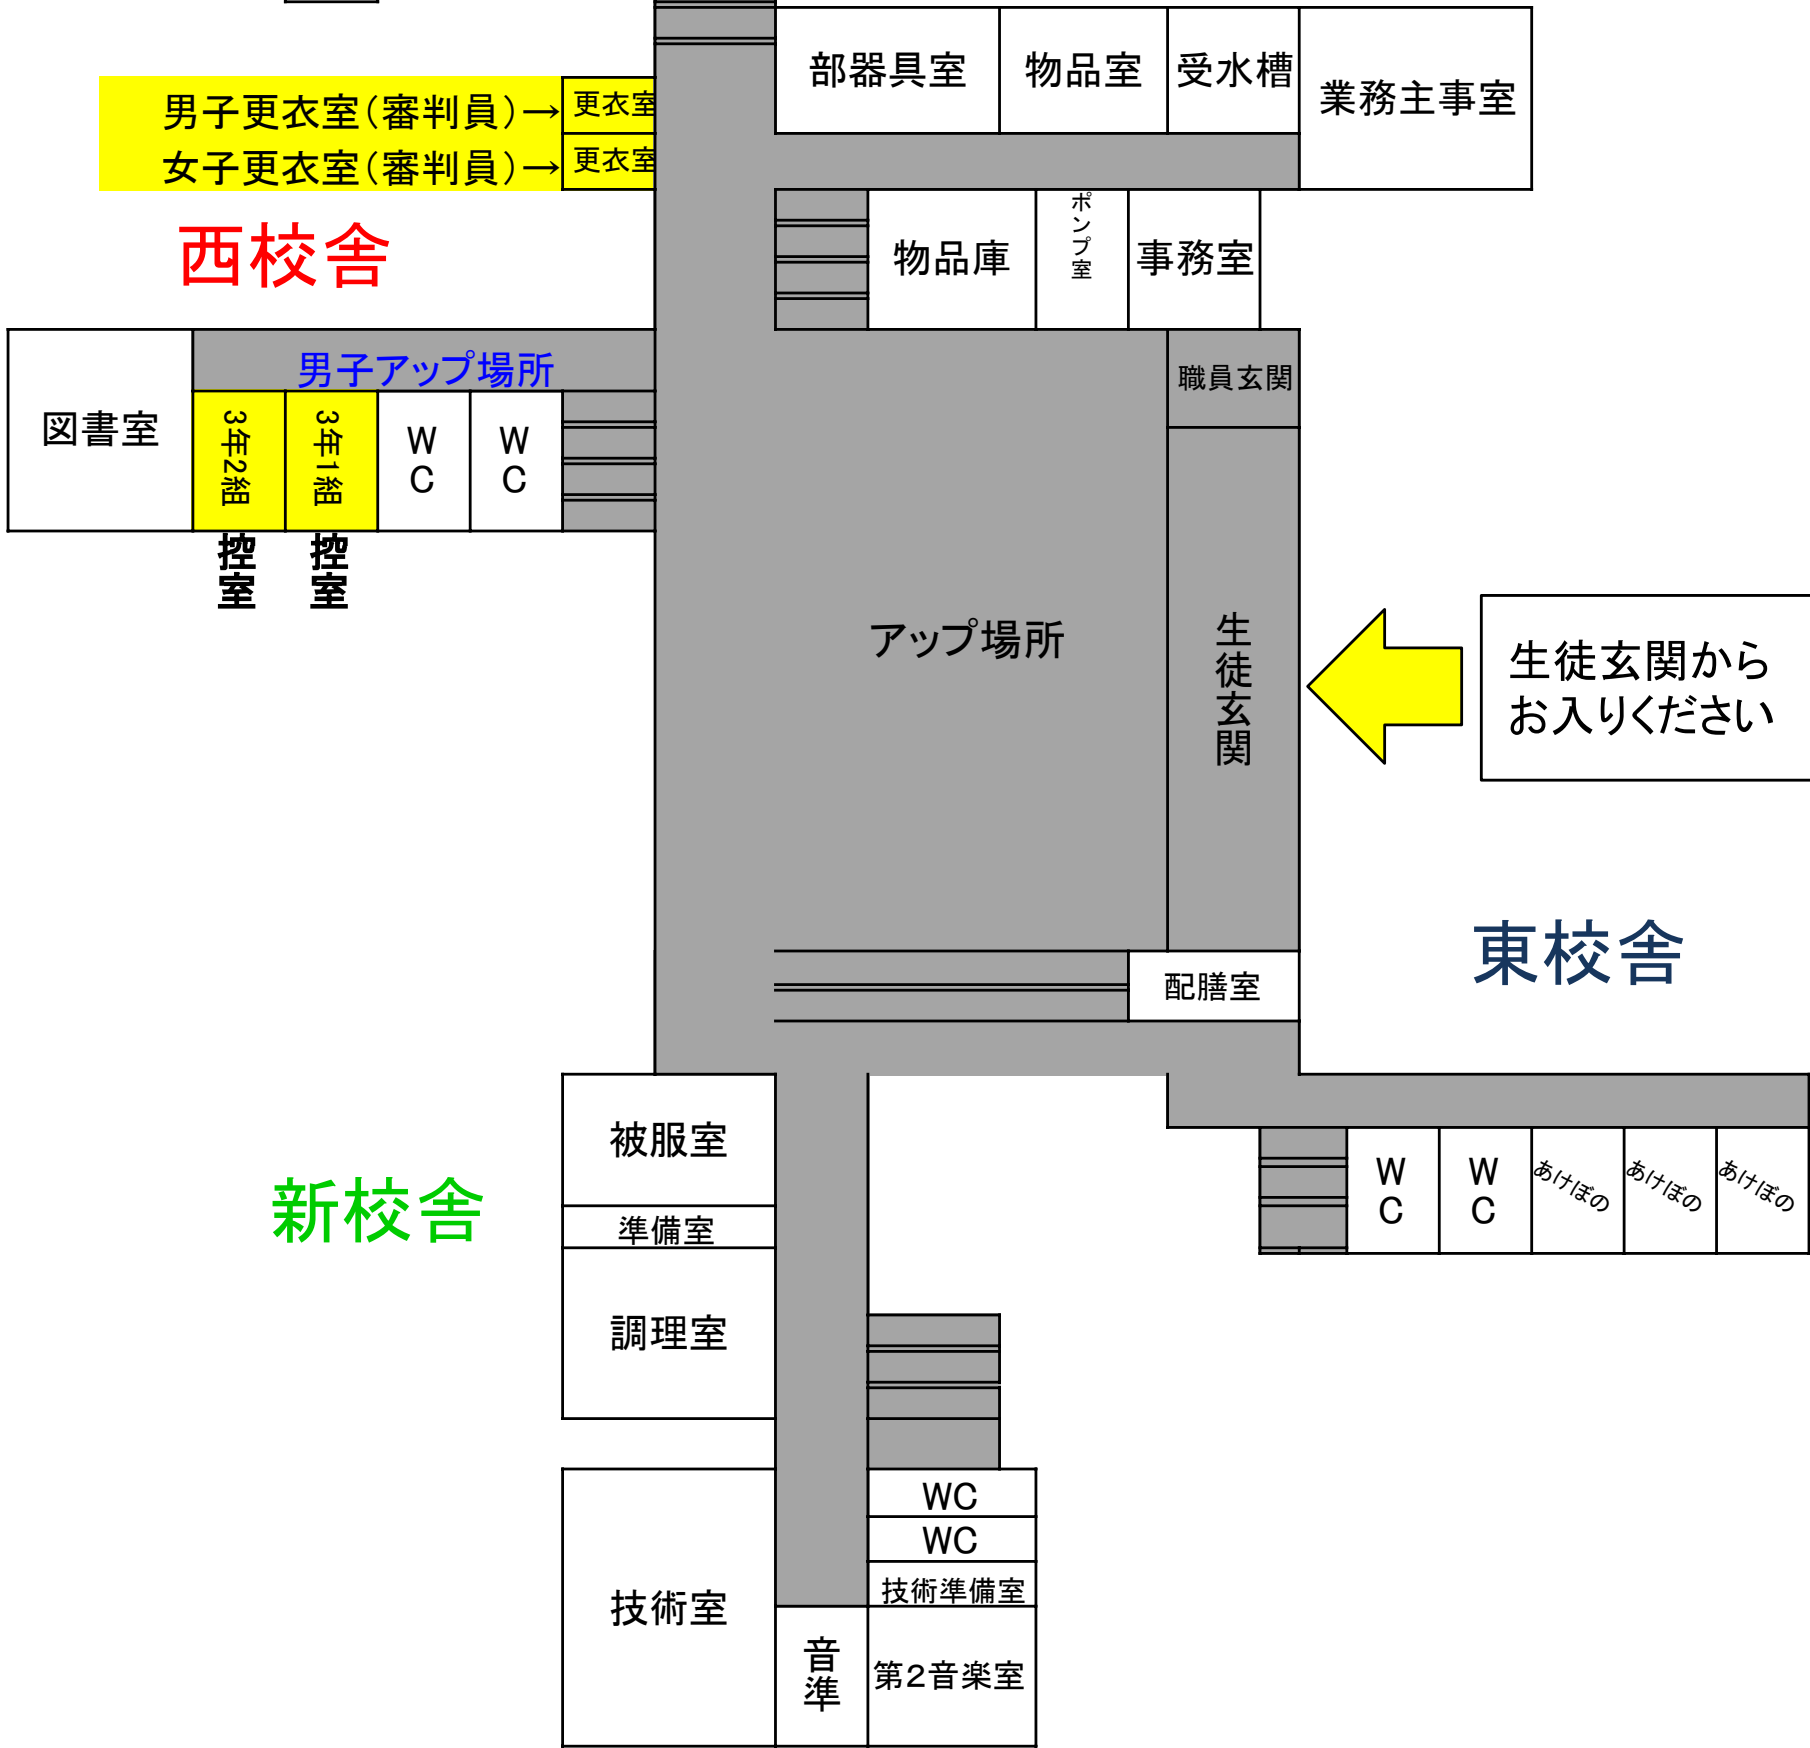

大麻中学校 会場図 1階

1階

・控室、トイレはきれいに使いましょう。
 ・もともと学校や教室にある備品や道具もには触れないでください。

アップ場所について
 前半: 濃色→ホール
 淡色→控室前廊下
 後半: 濃色→控室前廊下
 淡色→ホール
 ※どちらもボールの使用は禁止

生徒玄関からお入りください

東校舎

新校舎

大麻中学校 会場図 2階・3階

2階

3階