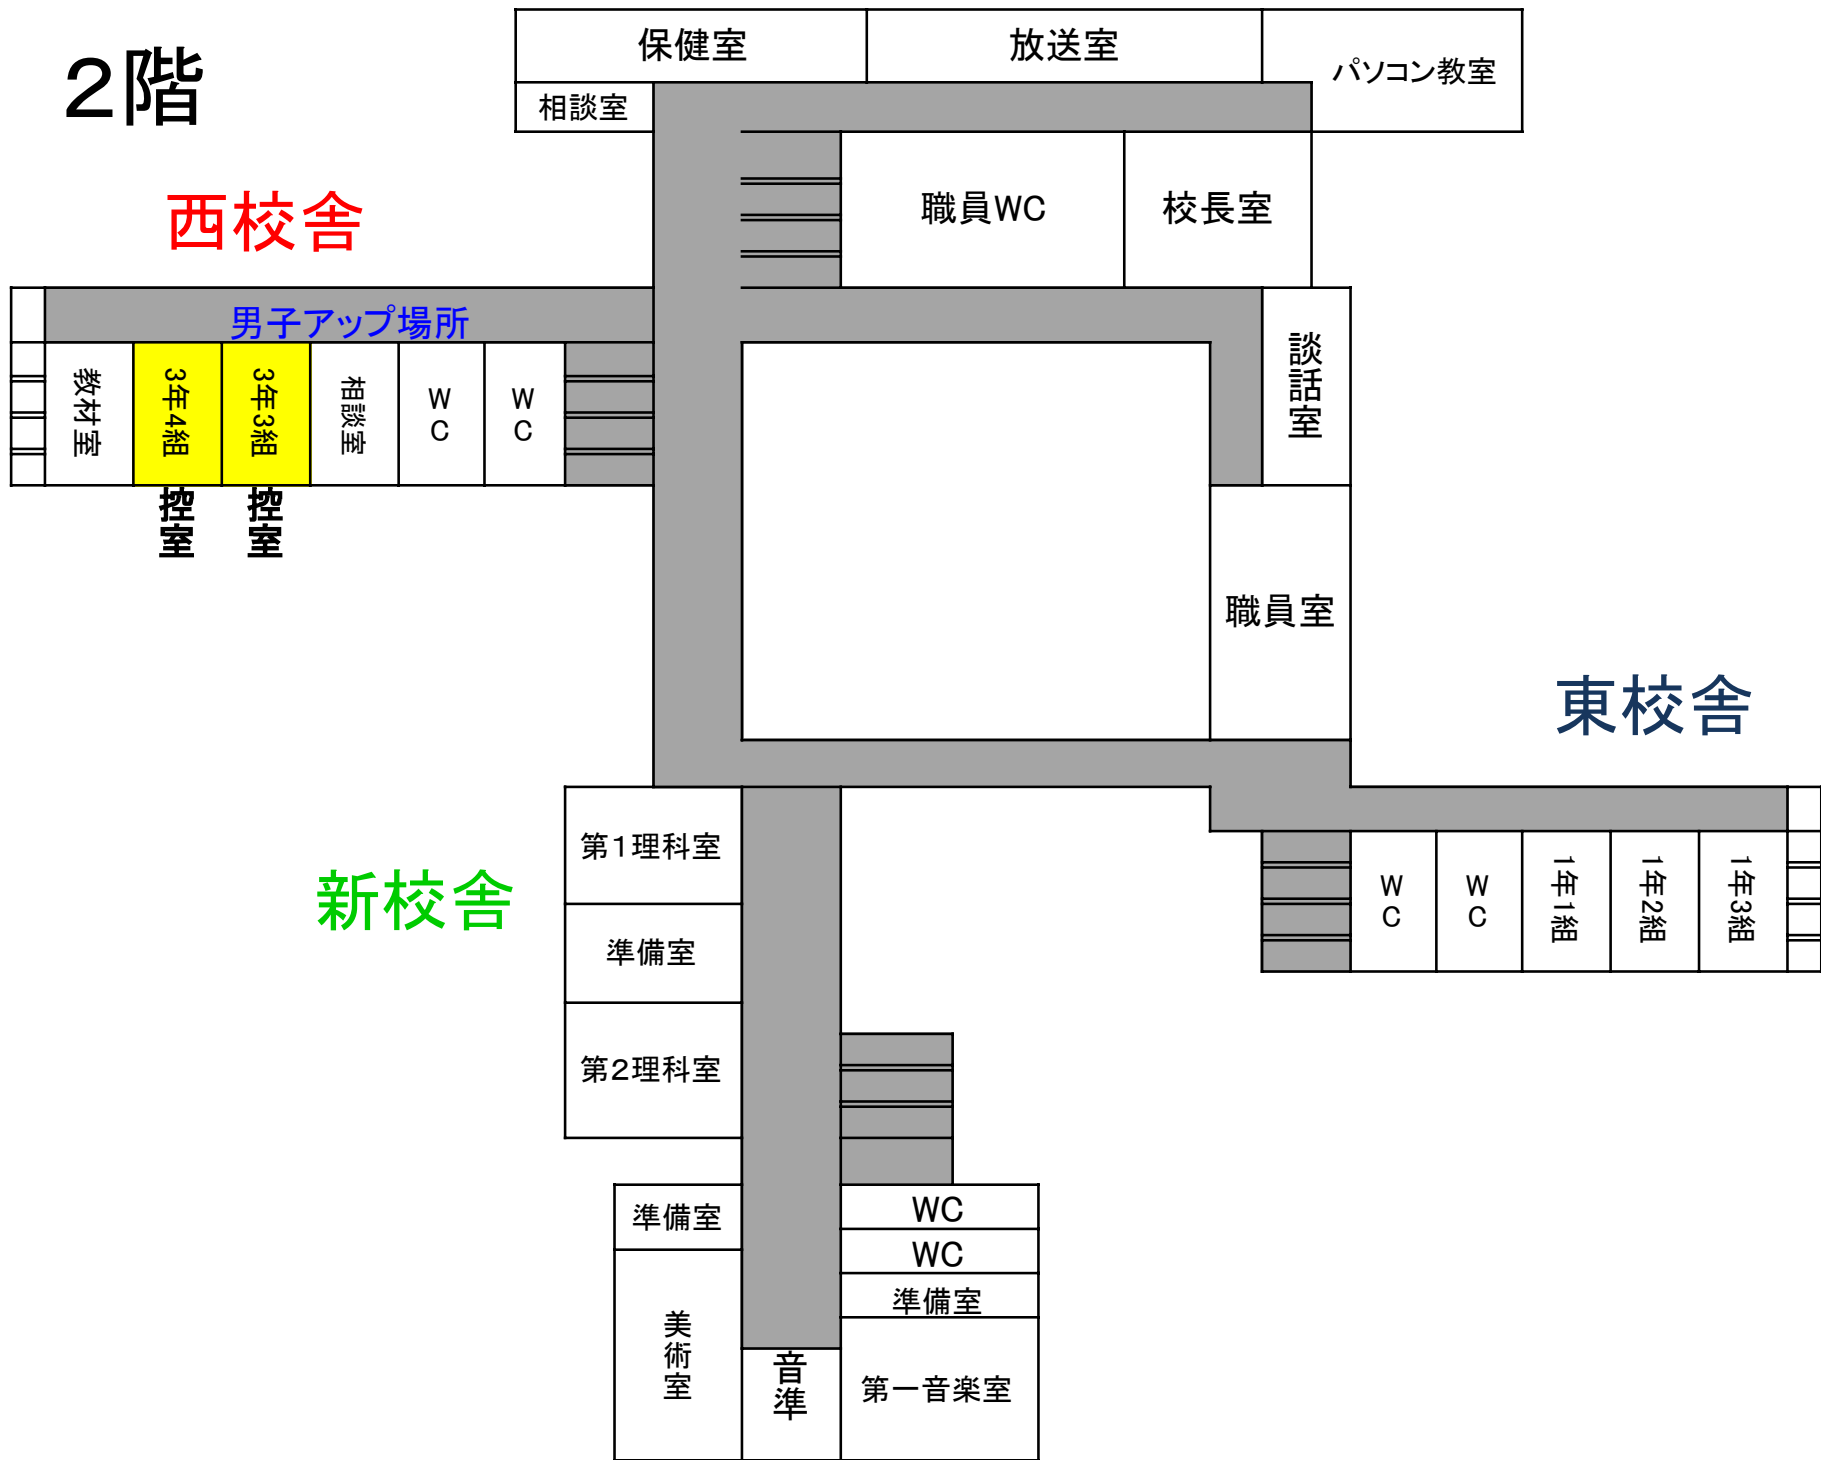

大麻中学校 会場図 1階

1階

・控室、トイレはきれいに使いましょう。
 ・もともと学校や教室にある備品や道具もには触れないでください。

アップ場所について
 前半: 濃色→ホール
 淡色→控室前廊下
 後半: 濃色→控室前廊下
 淡色→ホール
 ※どちらもボールの使用は禁止

生徒玄関からお入りください

東校舎

新校舎

大麻中学校 会場図 2階・3階

2階

3階