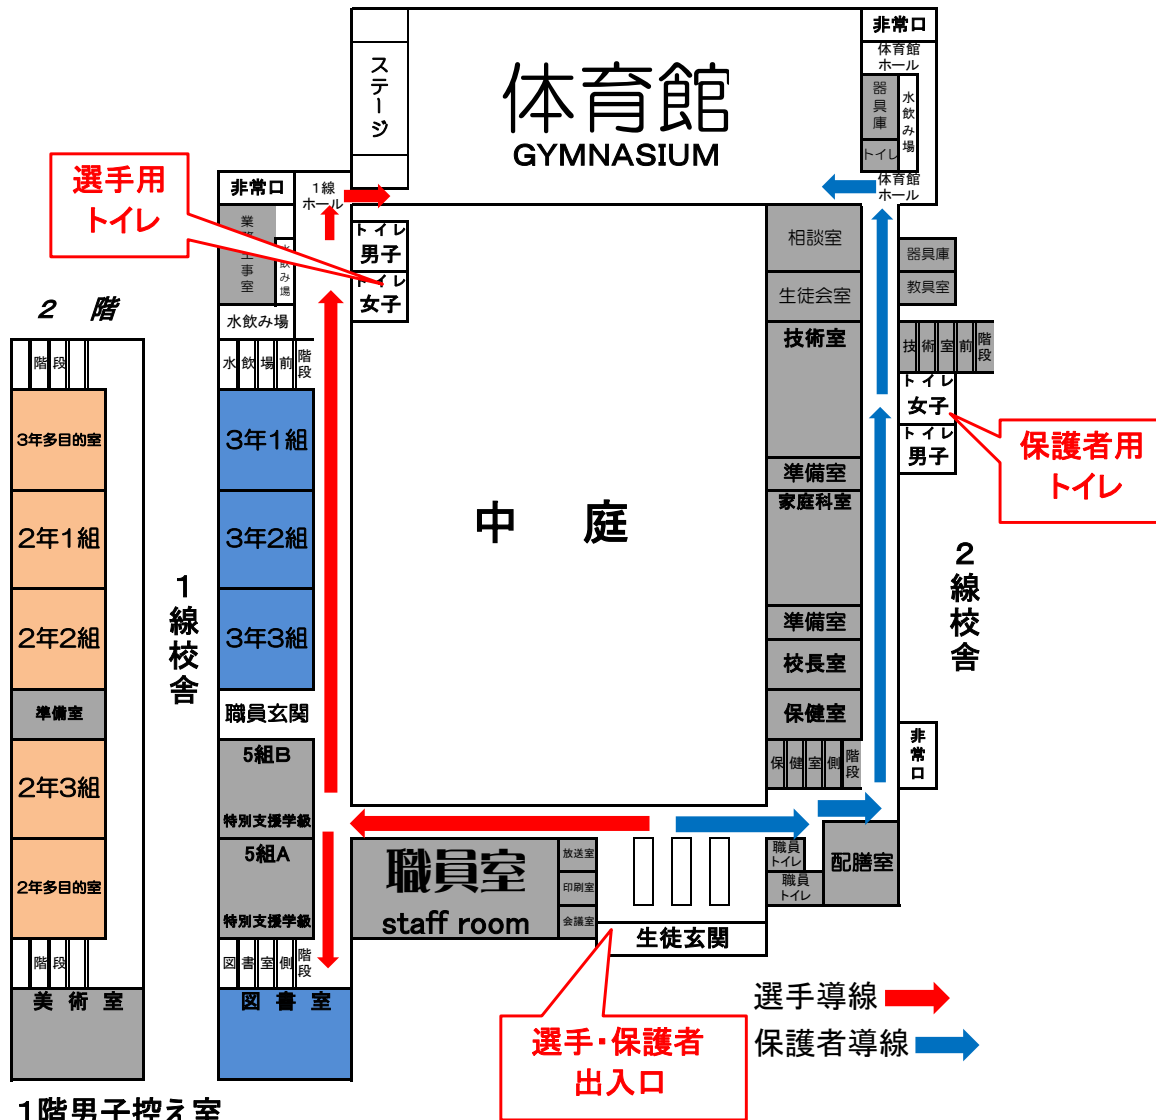

江別市立江別第二中学校 校内案内図

EBETSU DAINI JHS

1階男子控え室
2階女子控え室

選手控え室前廊下はアップ場所となります。
保護者の皆さんは青の ➡ の方から体育館へお越し下さい。