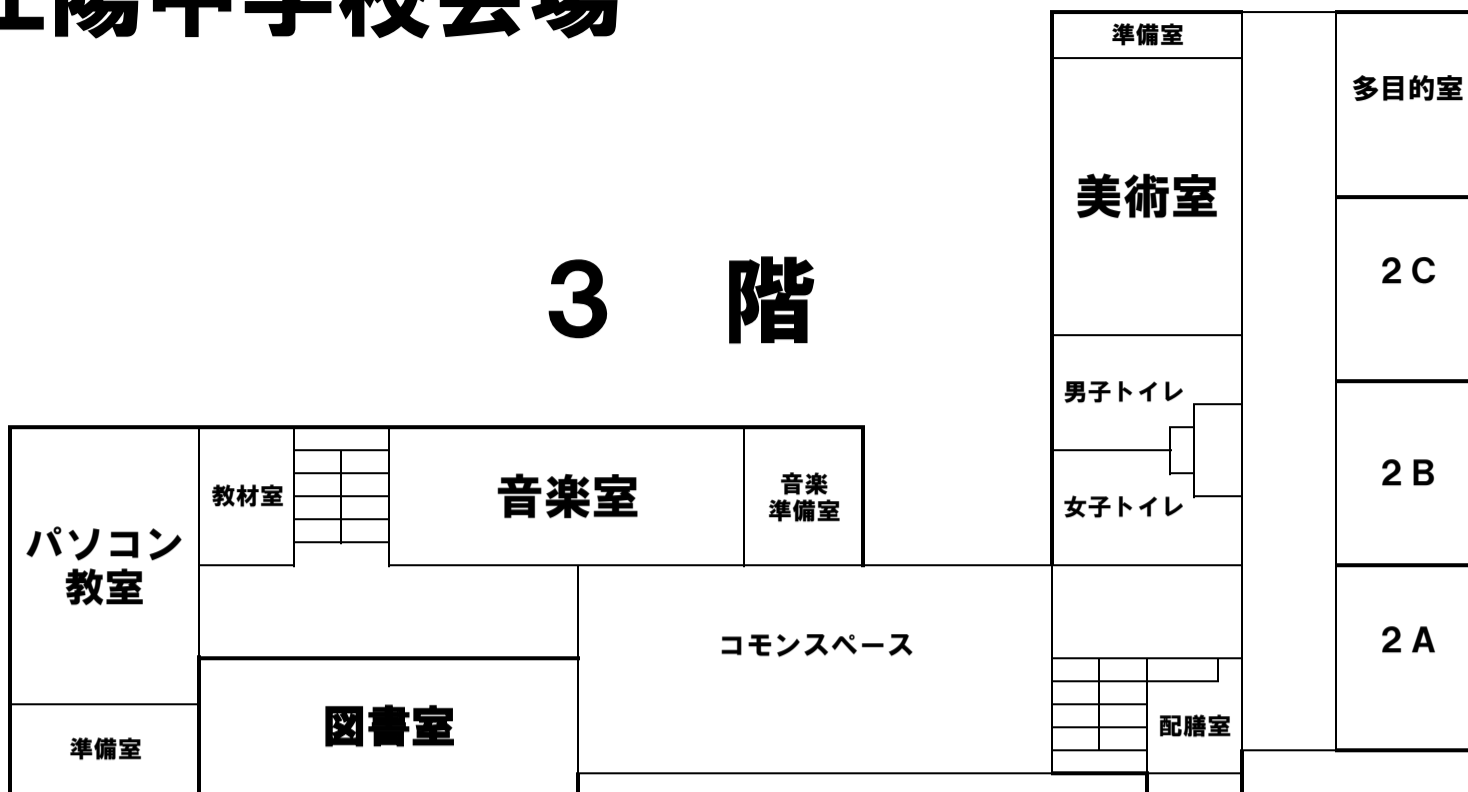

# 江陽中学校会場

## 3 階