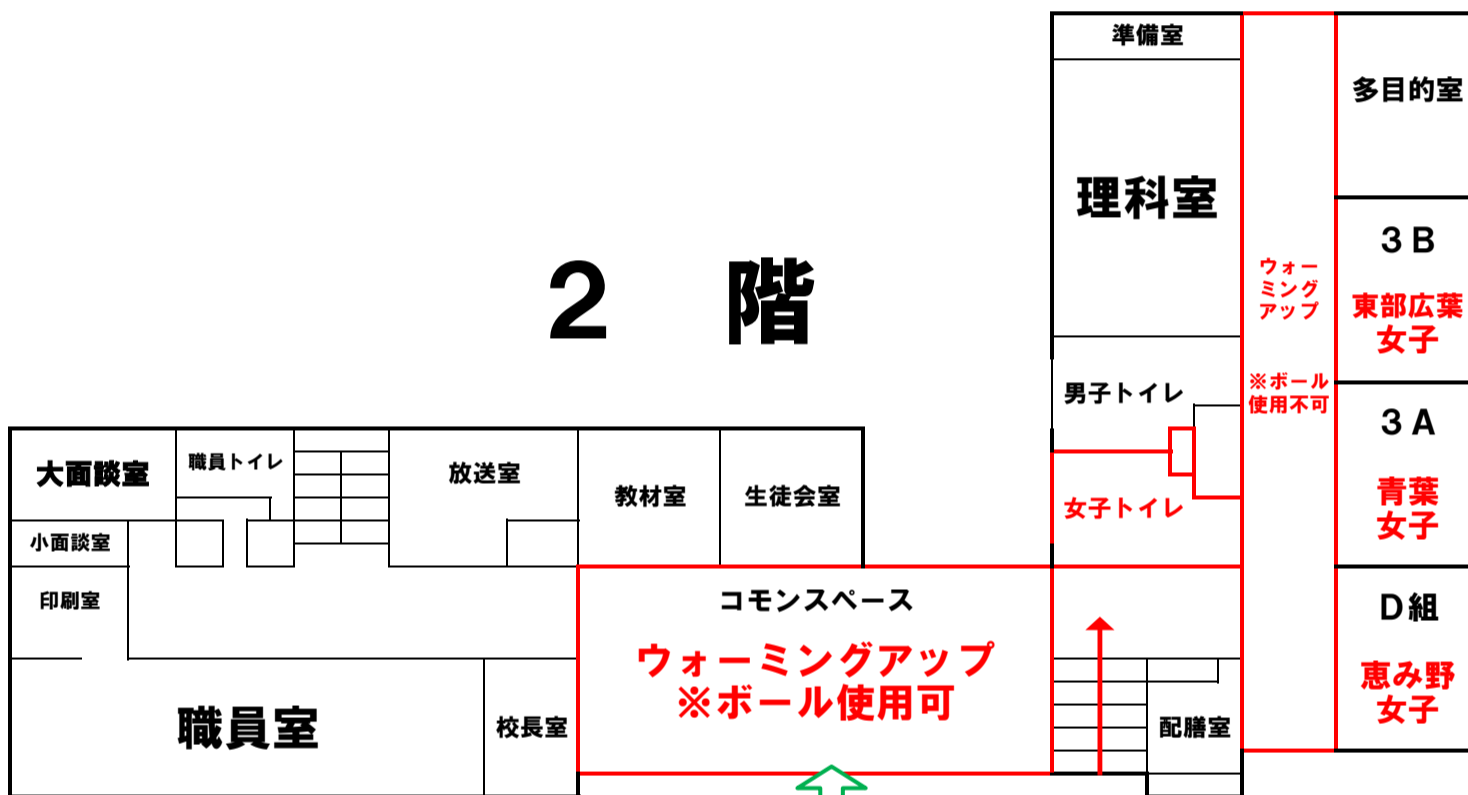

# 江陽中学校会場

## 3 階

## 2 階

次の試合の2チームが使用する。  
 前半 → ユニフォーム淡色のチーム  
 後半 → ユニフォーム濃色のチーム

靴置場はありません  
靴袋の持参をお願いします↓↓

観戦者出入

駐車場 (Parking Lot)