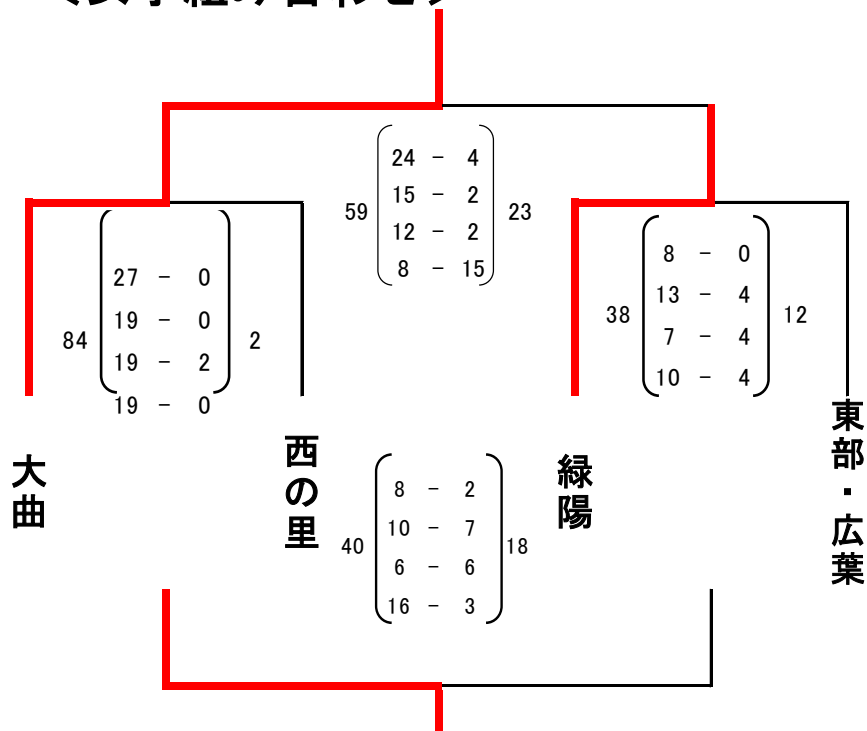

2021年度 トモエスポーツ杯  
北広島市中学校バスケットボール1年生大会

組み合わせ

○13日(土)

<女子組み合わせ>

<男子組み合わせ>

	大曲	東部・広葉	西の里	順位
大曲		$\begin{pmatrix} 6 - 16 \\ 3 - 10 \\ 8 - 9 \\ 2 - 18 \end{pmatrix}$ 19 53	$\begin{pmatrix} 4 - 14 \\ 2 - 12 \\ 13 - 16 \\ 10 - 17 \end{pmatrix}$ 29 59	3
東部・広葉	$\begin{pmatrix} 16 - 6 \\ 10 - 3 \\ 9 - 8 \\ 18 - 2 \end{pmatrix}$ 53 19		$\begin{pmatrix} 8 - 12 \\ 8 - 16 \\ 8 - 4 \\ 9 - 3 \end{pmatrix}$ 33 35	2
西の里	$\begin{pmatrix} 14 - 4 \\ 12 - 2 \\ 16 - 13 \\ 17 - 10 \end{pmatrix}$ 59 29	$\begin{pmatrix} 12 - 8 \\ 16 - 8 \\ 4 - 8 \\ 3 - 9 \end{pmatrix}$ 35 33		1