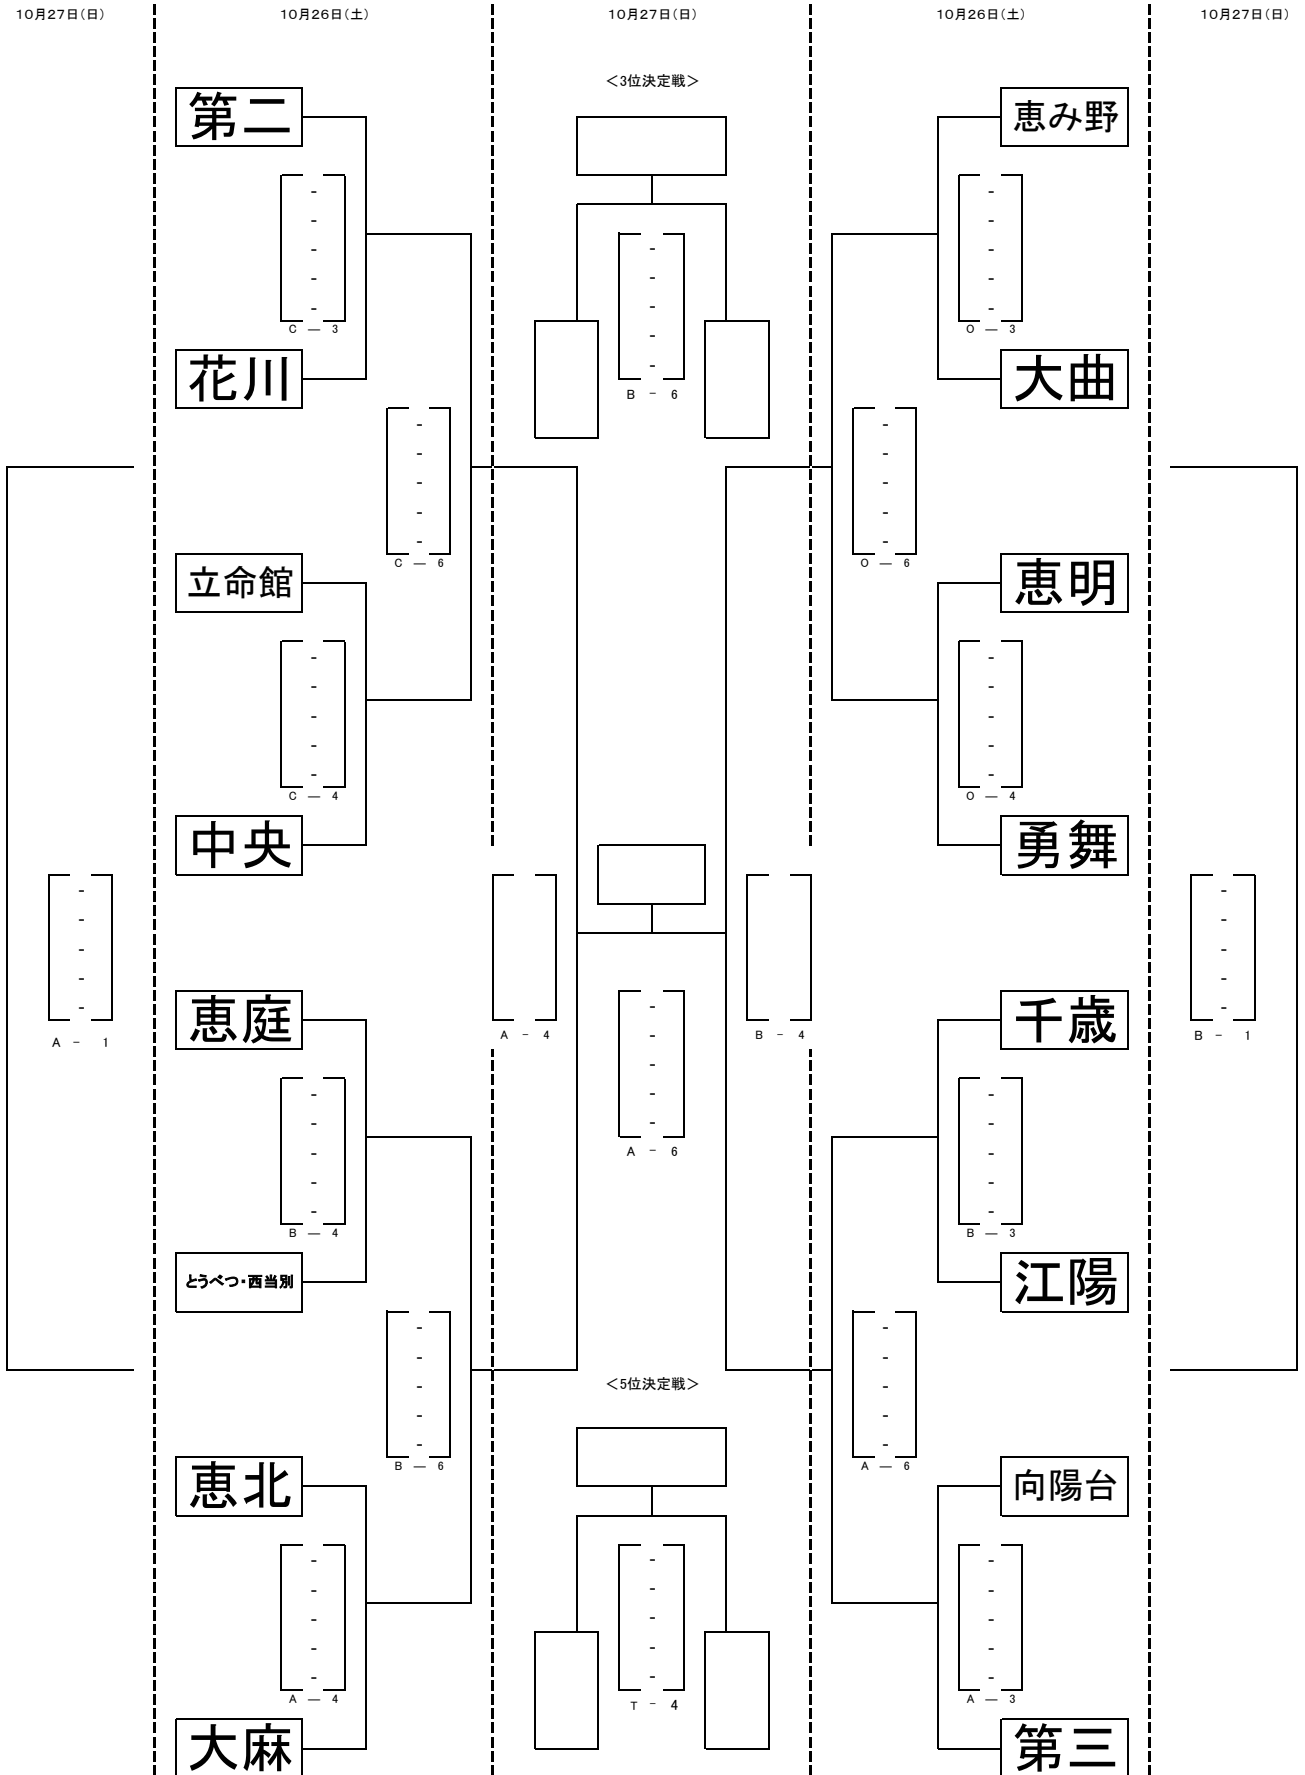

男子トーナメント

10月26日(土)
 A・Bコートとうべつ学園・Cコート中央・Oコート大森東中
 10月27日(日)
 A・Bコートとうべつ学園 Tコート当別高校

10月27日(日)

10月26日(土)

10月27日(日)

10月26日(土)

10月27日(日)

女子トーナメント

10月26日(土)
 A・Bコートとうべつ学園・Oコート中央中・Oコート大麻東中
 10月27日(日)
 A・Bコートとうべつ学園 Tコート当別高校

10月27日(日)

10月26日(土)

10月27日(日)

10月26日(土)

10月27日(日)

<3位決定戦>

<5位決定戦>