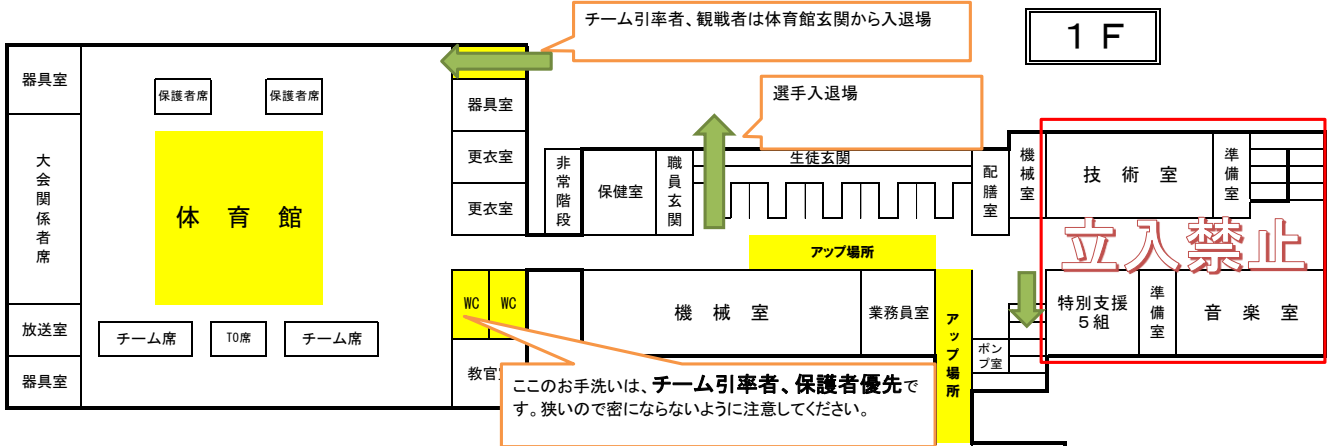

# 江別市立野幌中学校会場図

1 F

☆チームの控室は、当日掲示します。

立入禁止

ここのお手洗いは、チーム引率者、保護者優先です。狭いので密にならないように注意してください。

選手控え場所には、保護者の方は入らない

2 F

立入禁止

立入禁止

3 F

立入禁止