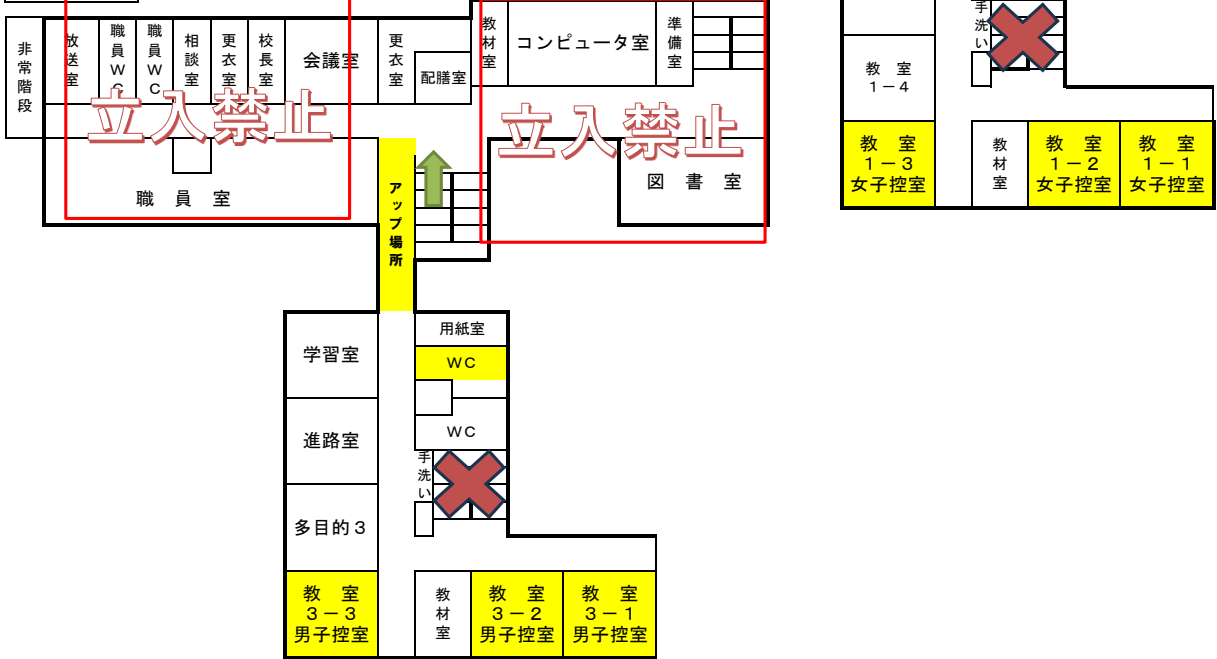

# 江別市立野幌中学校会場図

1 F

☆チームの控室は、当日掲示します。

立入禁止

ここのお手洗いは、チーム引率者、保護者優先です。狭いので密にならないように注意してください。

選手控え場所には、保護者の方は入らない

2 F

立入禁止

立入禁止

3 F

立入禁止

# グラウンド