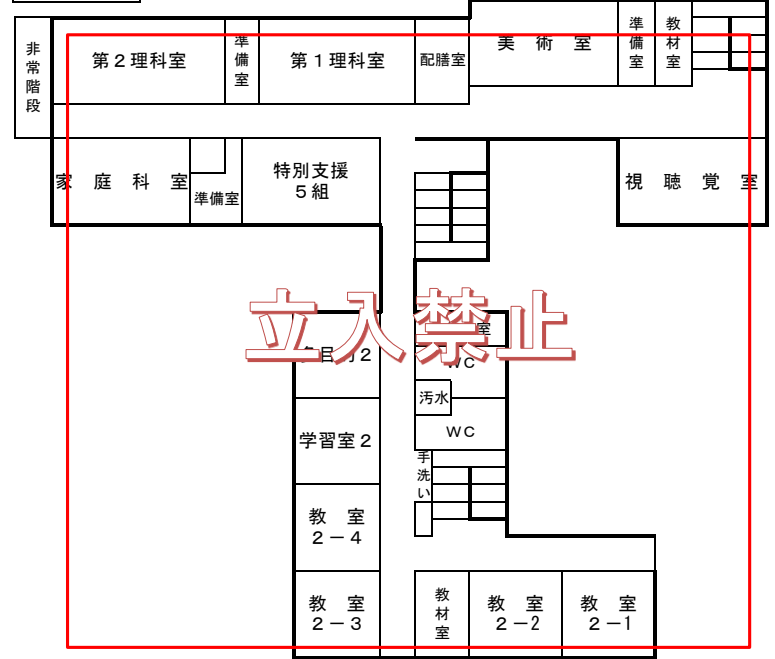

# 江別市立野幌中学校会場図

1 F

☆チームの控室は、当日掲示します。

立入禁止

ここのお手洗いは、チーム引率者、保護者優先です。狭いので密にならないように注意してください。

選手控え場所には、保護者の方は入らない

2 F

立入禁止

立入禁止

3 F

立入禁止