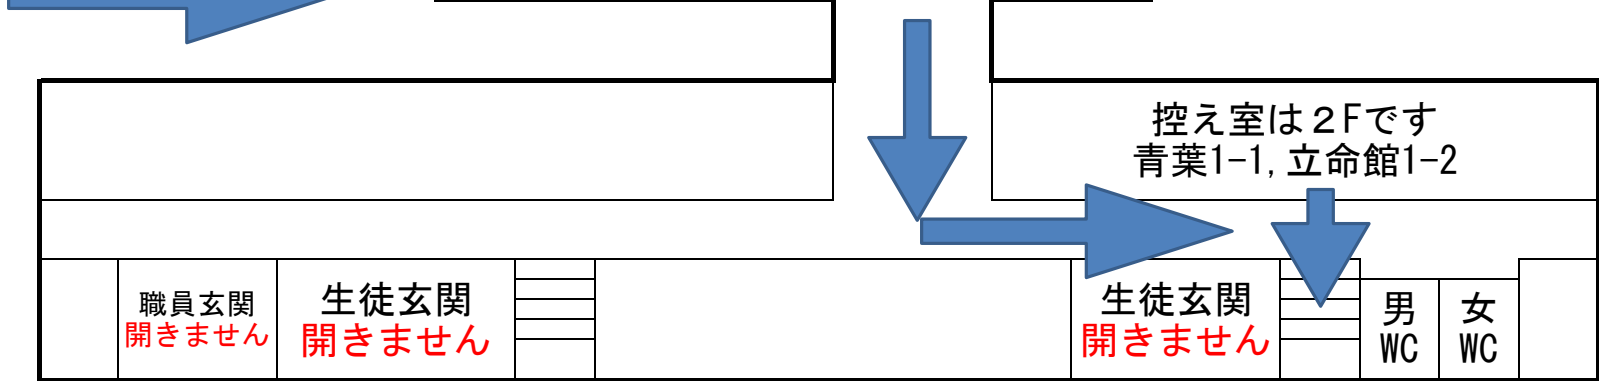

柏陽中 会場

道路

36号線→