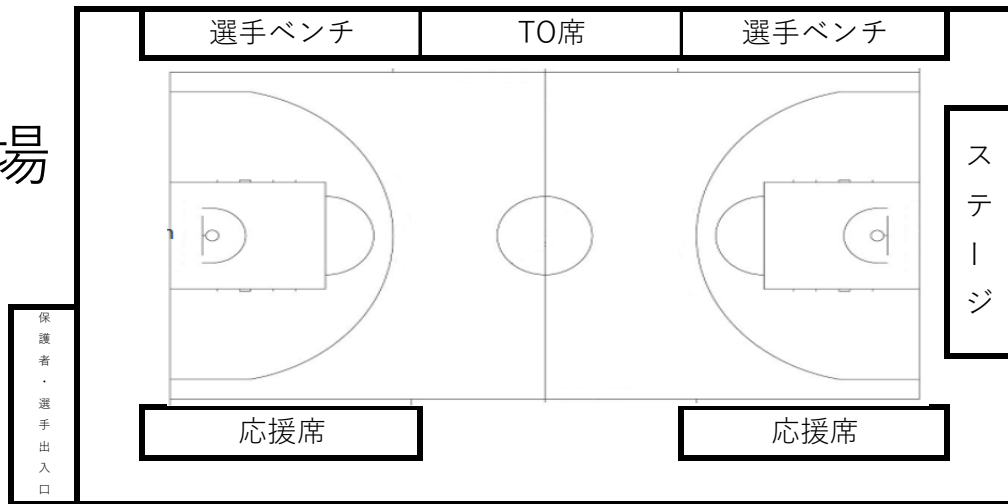

◇恵明中会場◇

駐車場

※出入口は体育館玄関のみ

※アップは2F・3Fの廊下で行うこと

※廊下でのアップ時は、ボールは使わないこと。