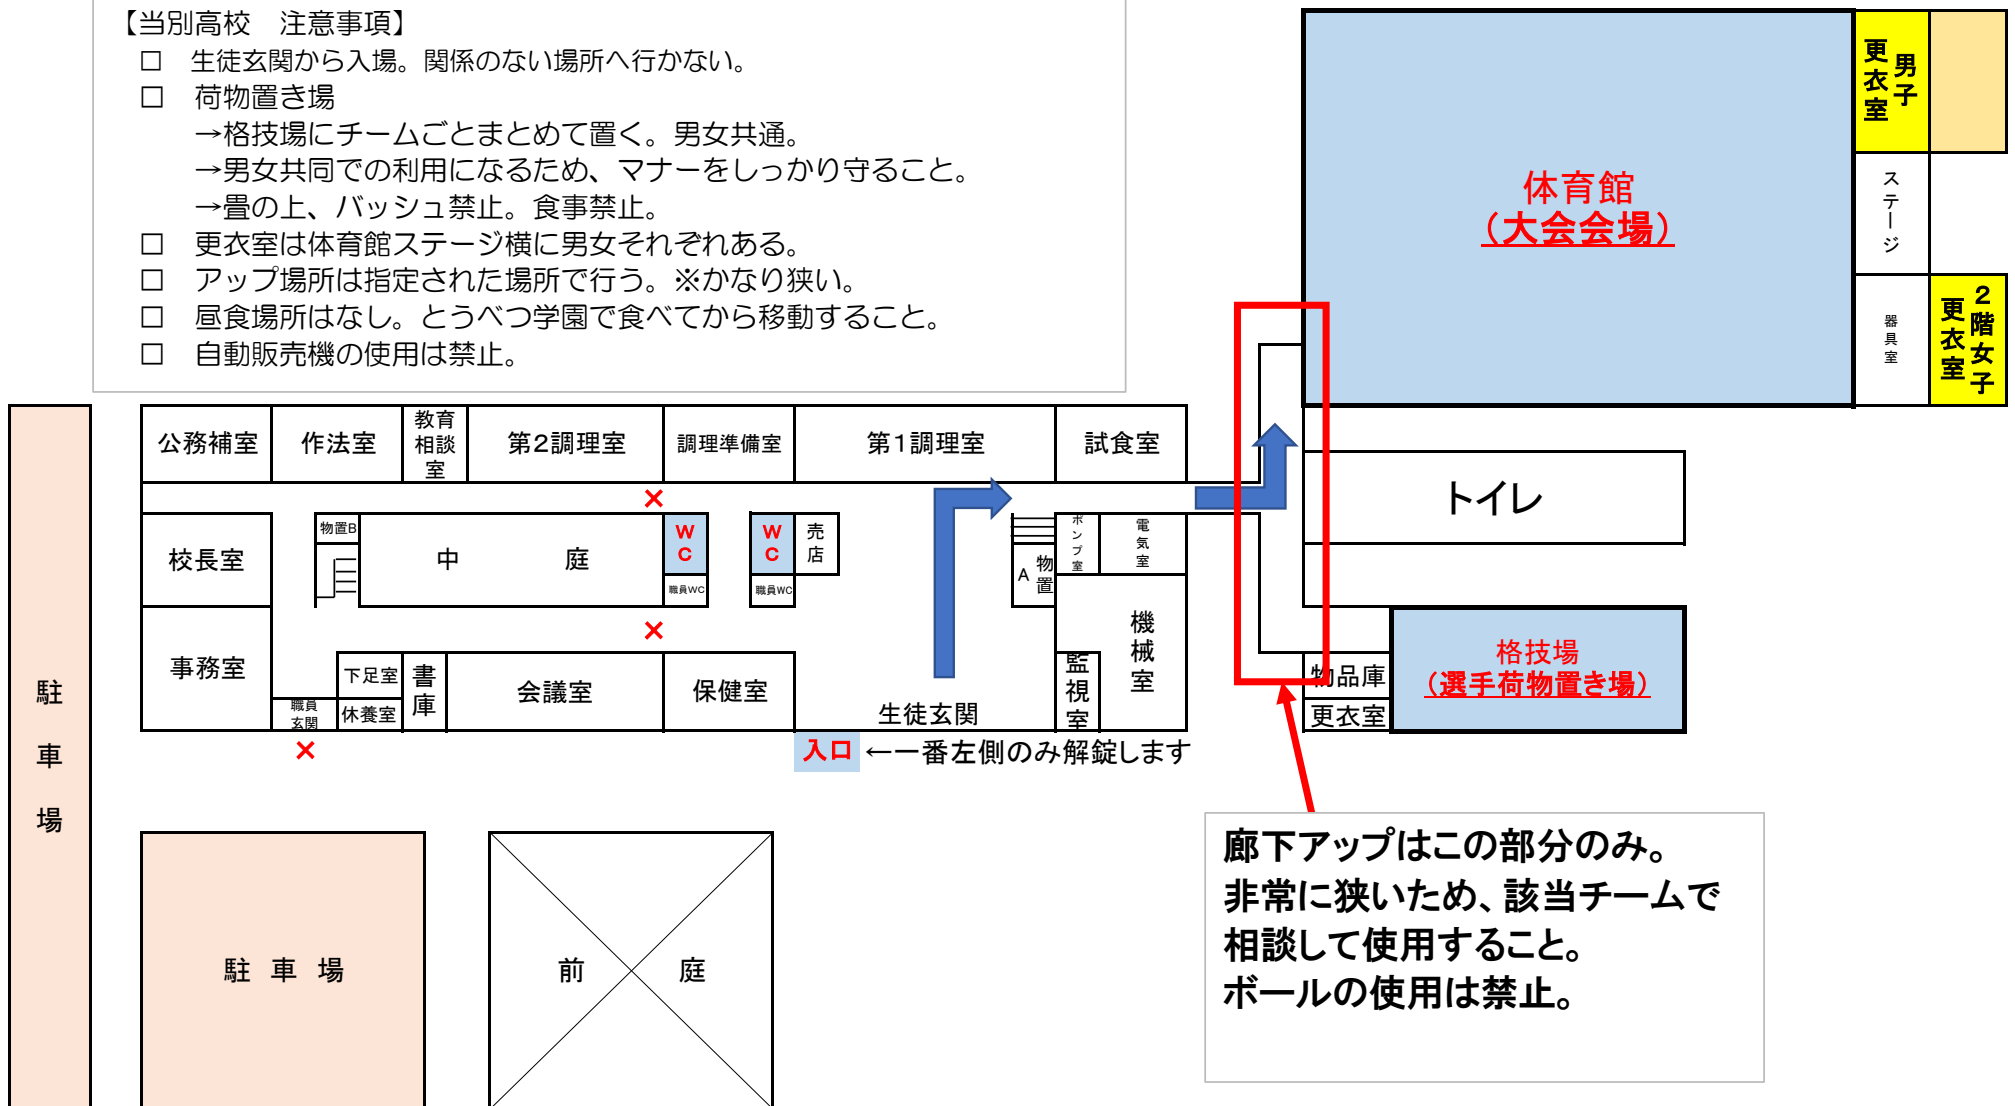

当別高校 会場図 & 注意事項

【当別高校 注意事項】

- 生徒玄関から入場。関係のない場所へ行かない。
- 荷物置き場
 - 格技場にチームごとまとめて置く。男女共通。
 - 男女共同での利用になるため、マナーをしっかり守ること。
 - 畳の上、バッシュ禁止。食事禁止。
- 更衣室は体育館ステージ横に男女それぞれある。
- アップ場所は指定された場所で行う。※かなり狭い。
- 昼食場所はなし。とうべつ学園で食べてから移動すること。
- 自動販売機の使用は禁止。

更衣室	男子	
ステージ		
器具室		2階女子更衣室