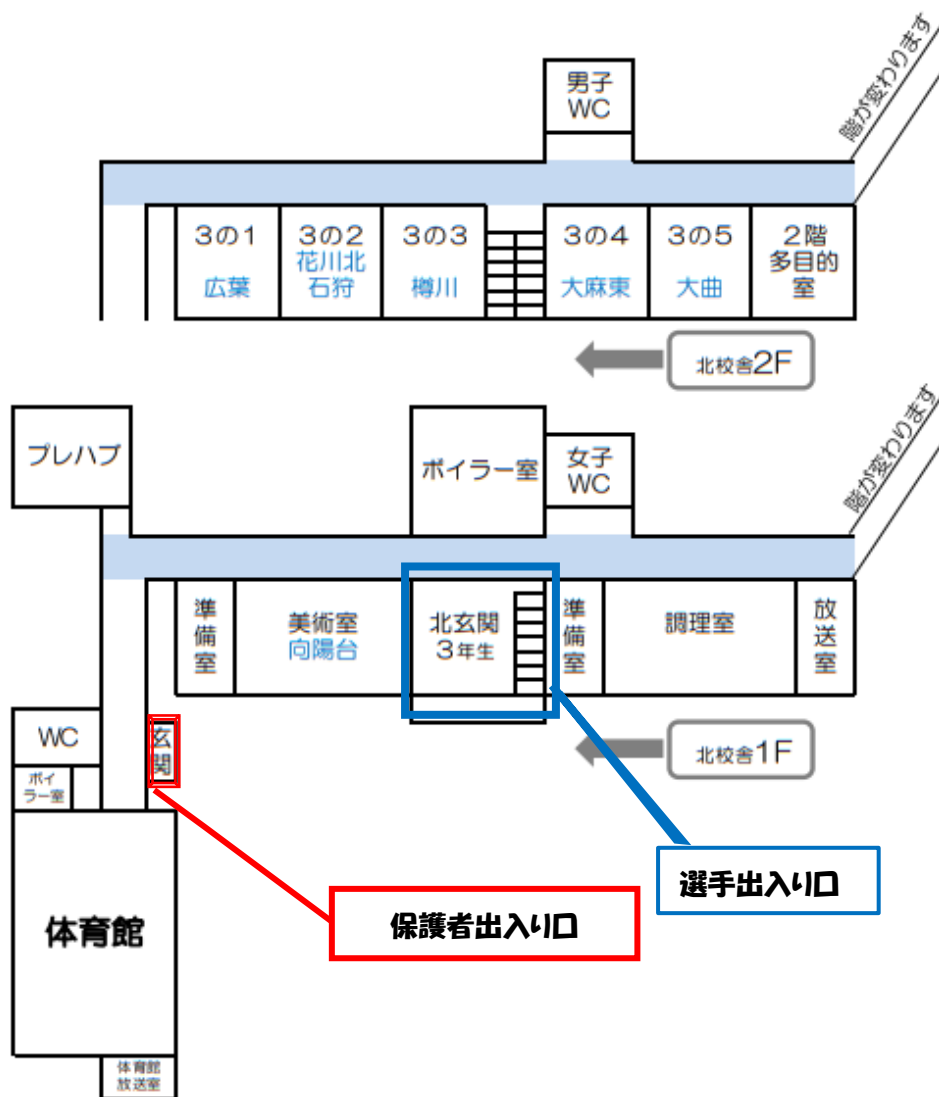

大曲中学校 会場図

- アップ場所は廊下のみとなります。(青のエリア)
※次試合の2チームを優先して使用してください。
※廊下ではボールを使用しないでください。
- 教室及び校舎、廊下等の備品・掲示物等には触れないでください。
- 教室のゴミ箱は使用せず、チームでゴミを管理してください。

■ 駐車場について

下図の赤枠線で駐車をお願いします。

※路上駐車や近くのセブンイレブン駐車場の利用は近隣住民の方やお店の迷惑になります。

お控えください。

※駐車場での事故・トラブル等については中学校側では一切責任を負いません。

また、交通整理等はしませんので、マナーを守り、十分気をつけて駐車場をご利用ください。