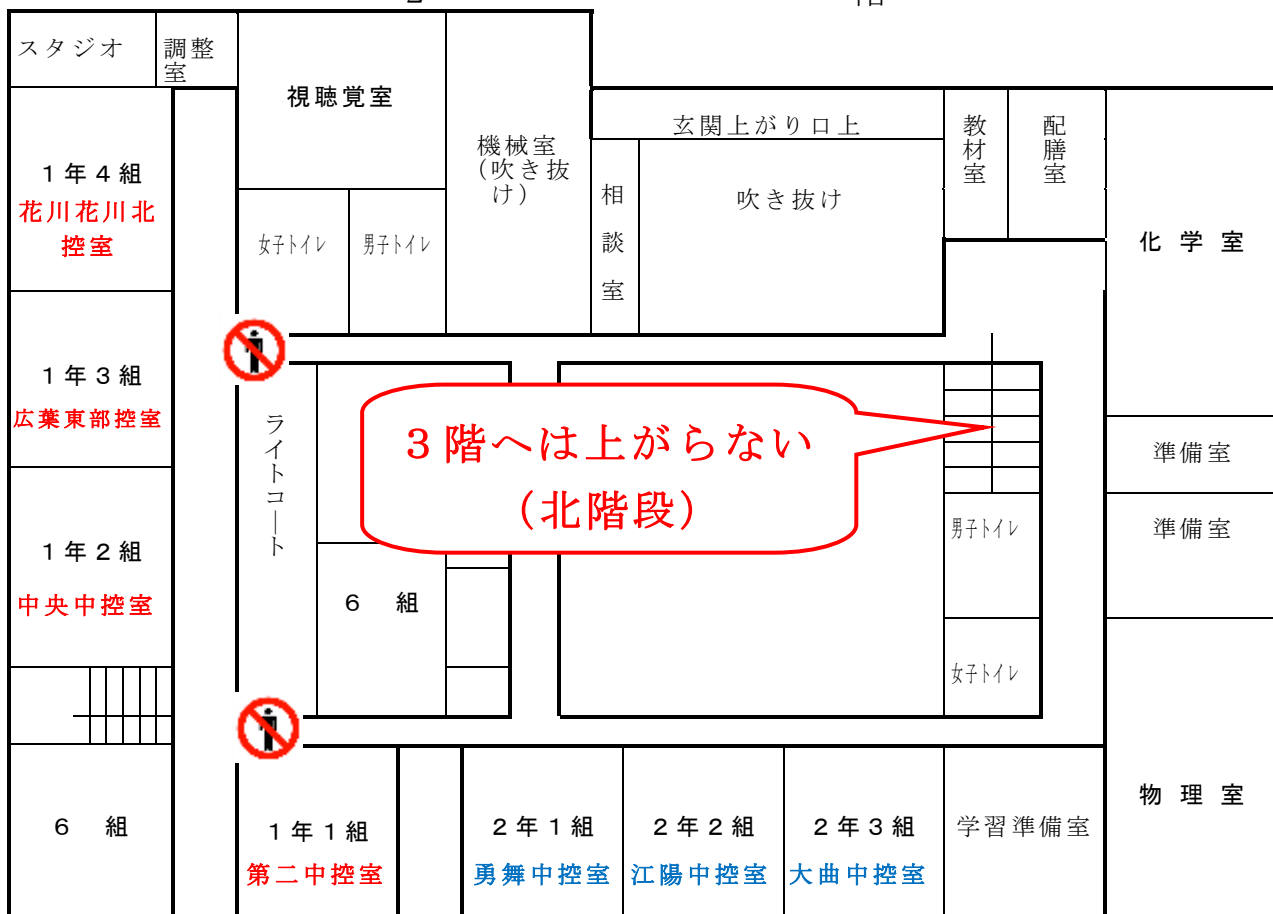

1

階

2

階

恵み野中会場 使用上の注意点

- 選手ならびに観戦者は体育館玄関から入場となります。
- 選手の控室は、2階各教室になります。
- 廊下でのアップは、各チーム譲り合って使用してください。ボールの使用は禁止です。
- 階段は体育館入口近くの北階段のみ使用し、3階は立入禁止です。
- トイレは2階のトイレと体育館のトイレを使用してください。
- 体育館内の更衣室は審判更衣室とします。選手や観戦者は立入禁止です。
- ごみの持ち帰りや机の整理整頓など、退室時のチェックをお願いします。