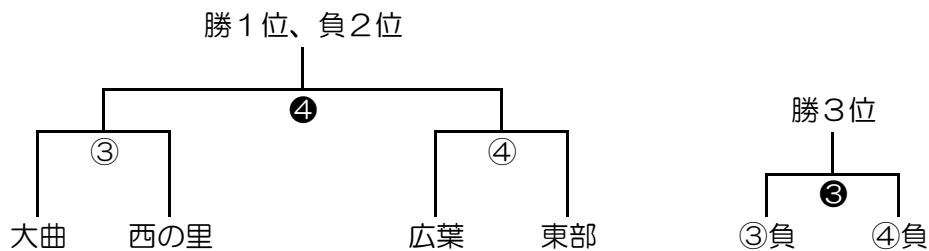

## 2.会場

16日(土) 広葉中学校

17日(日) 東部中学校

## 3. 組み合わせ 前年度の1年生大会(市内大会)の順位ポイントを参考とする。

(男子:大曲・東部・広葉・西の里の順 女子:大曲・東部・緑陽・広葉・西の里の順)

○1日目、●2日目

[男子]

[女子]