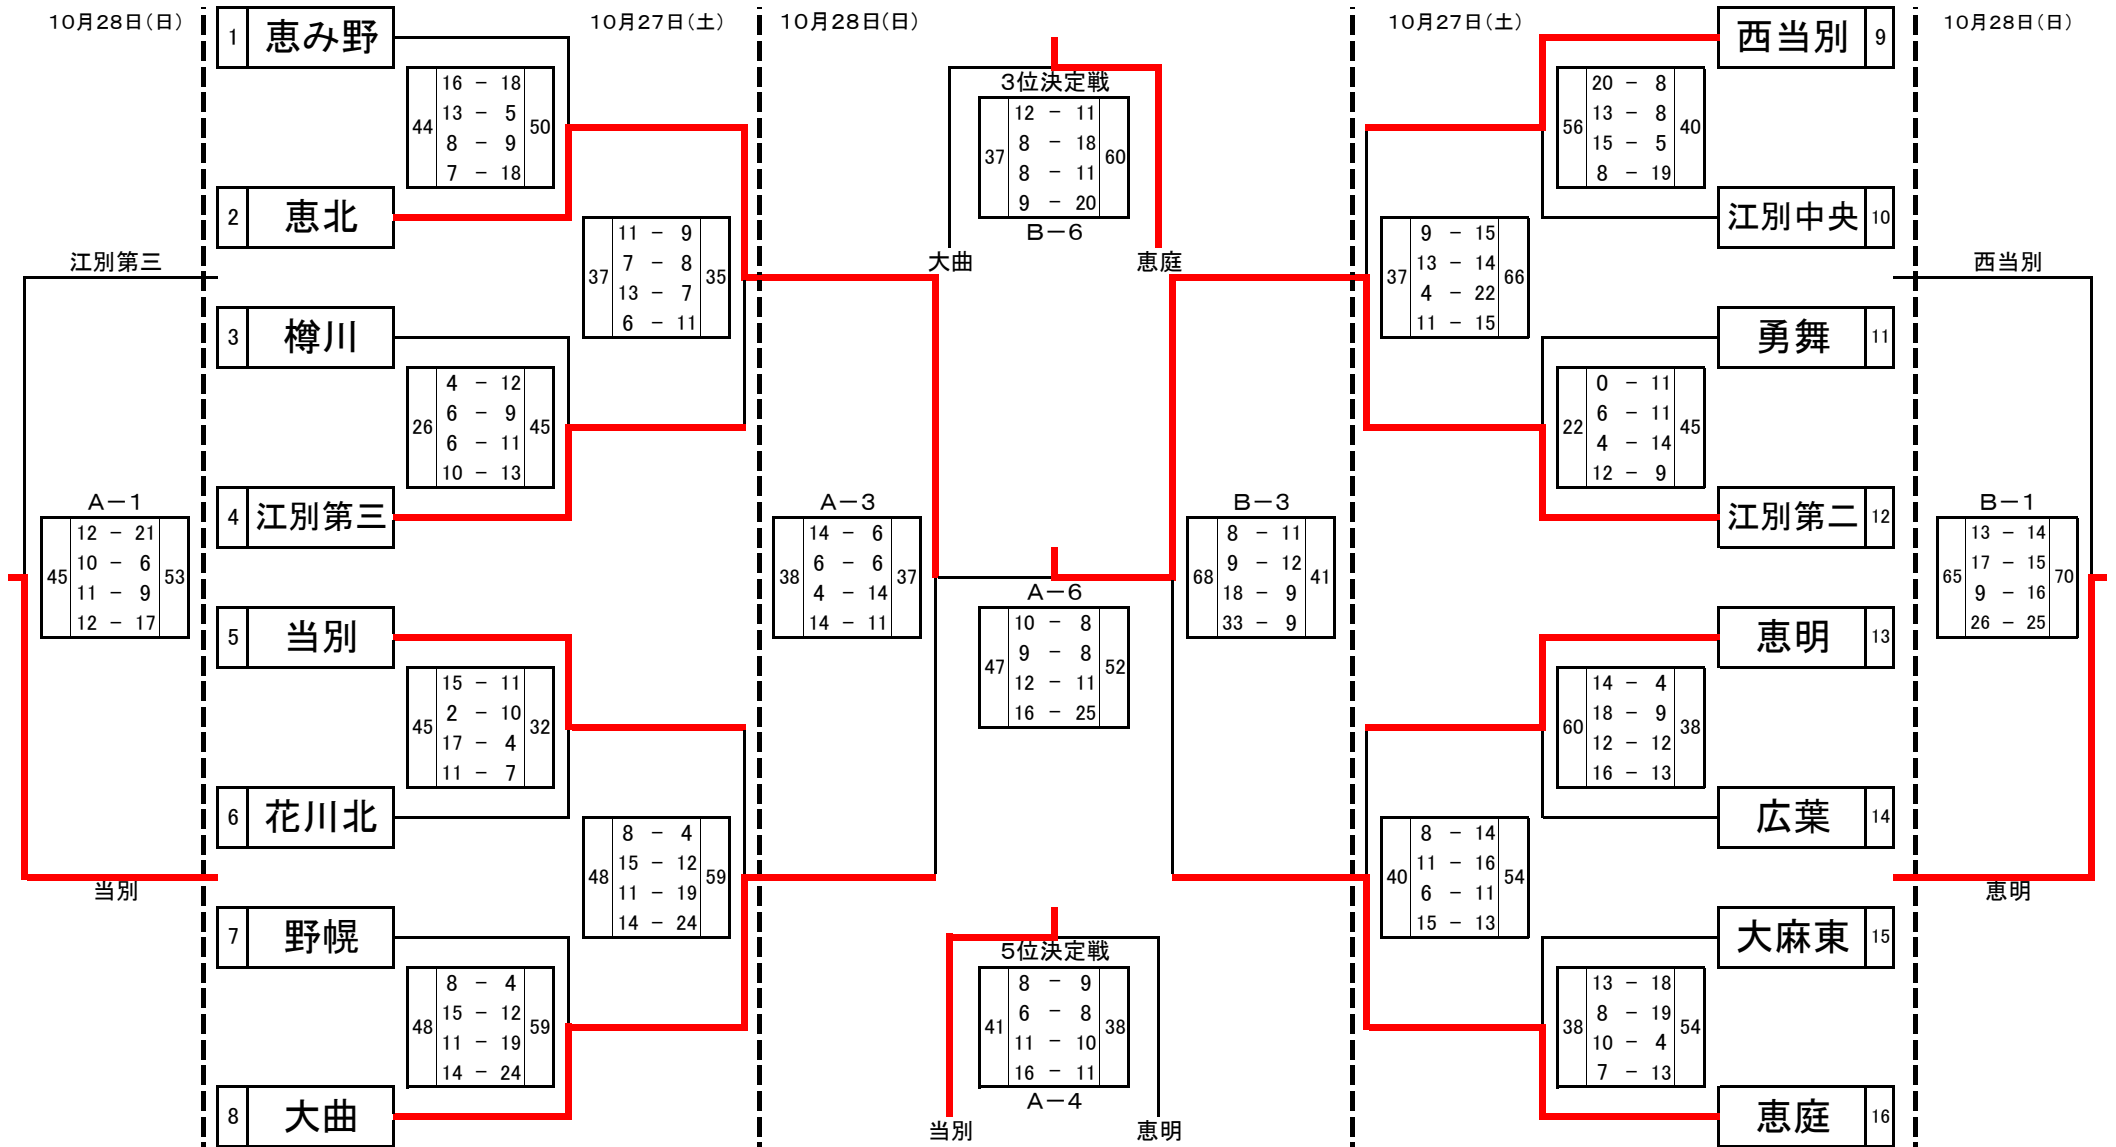

2012年度 石狩管内新人戦バスケットボール大会(モルテン杯)

女子予選リーグ

【10月20日(土)】

【会場】 【A・B】江別市民体育館 【E1】江別第一 【E2】江別第二 【C】江別中央 【O】大麻 【OH】大麻東 【Y】勇舞

会場	リーグ	成績			予選リーグ		予選リーグ		予選リーグ										
		学校名	勝敗	順位	第1・2試合		第3・4試合		第5・6試合										
					第1試合 9:00~10:10	第2試合 10:20~11:30	第3試合 11:40~12:50	第4試合 13:00~14:10	第5試合 14:20~15:30	第6試合 15:40~16:50									
大麻	A	大麻	2 - 0	1	大麻 vs 千歳		千歳 vs 西当別		西当別 vs 大麻										
		千歳	0 - 2	3	##	[28 - 1 30 - 4 28 - 0 34 - 6]	11	35	[5 - 14 10 - 10 10 - 6 10 - 19]	49	22	[4 - 17 4 - 23 11 - 19 3 - 26]	85						
		西当別	1 - 1	2															
江別第一	B	大曲	2 - 0	1										大曲 vs 向陽台		向陽台 vs 立命館		立命館 vs 大曲	
向陽台		0 - 2	3	71	[14 - 3 19 - 4 21 - 11 17 - 11]	29	43	[9 - 15 10 - 19 6 - 18 18 - 16]	68	31	[2 - 30 7 - 17 12 - 31 10 - 30]	##							
立命館		1 - 1	2																
江別第二	C	江別第二	2 - 0										1	江別第二 vs 恵北		恵北 vs 花川・花川北		花川・花川北 vs 江別第二	
恵北		1 - 1	2	103	[24 - 5 23 - 0 23 - 5 33 - 8]	18	35	[11 - 2 11 - 10 5 - 6 8 - 8]	26	9	[4 - 33 3 - 29 2 - 31 0 - 20]	113							
花川・花川北		0 - 2	3																
中央	D	恵み野	2 - 0										1	恵み野 vs 緑陽		緑陽 vs 中央		中央 vs 恵み野	
緑陽		0 - 2	3	69	[11 - 11 25 - 8 22 - 2 11 - 15]	36	35	[4 - 16 18 - 6 2 - 9 11 - 18]	49	36	[10 - 18 10 - 21 10 - 8 6 - 13]	60							
中央		1 - 1	2																
勇舞	E	恵明	2 - 0										1	恵明 vs 富丘		富丘 vs 江別第一		江別第一 vs 恵明	
富丘		0 - 2	3	72	[21 - 7 24 - 14 15 - 15 12 - 18]	54	35	[7 - 21 8 - 4 10 - 10 10 - 4]	39	33	[10 - 10 7 - 11 9 - 13 7 - 12]	46							
江別第一		1 - 1	2																
江別市民A	F	勇舞	1 - 1										2	勇舞 vs 野幌		野幌 vs 東部		東部 vs 勇舞	
野幌		0 - 2	3	108	[32 - 6 26 - 6 20 - 9 30 - 7]	28	33	[6 - 21 10 - 18 8 - 14 9 - 12]	65	53	[24 - 6 4 - 19 14 - 7 11 - 12]	44							
東部		2 - 0	1																
大麻東	G	大麻東	1 - 1										2	大麻東 vs 広葉		広葉 vs 恵庭		恵庭 vs 大麻東	
広葉		0 - 2	3	48	[18 - 12 7 - 5 9 - 13 14 - 9]	39	31	[9 - 19 2 - 22 6 - 18 14 - 8]	67	55	[13 - 9 14 - 8 13 - 17 15 - 13]	47							
恵庭		2 - 0	1																
江別市民B	H	当別	2 - 0										1	当別 vs 西の里		西の里 vs 青葉		青葉 vs 当別	
西の里		0 - 2	3	68	[20 - 2 12 - 5 18 - 7 18 - 10]	24	23	[6 - 24 5 - 27 7 - 17 5 - 16]	84	49	[12 - 12 9 - 15 15 - 19 13 - 12]	58							
青葉		1 - 1	2																

※Eリーグ: 江別第一会場の女子は第2・4・6試合、他会場の女子は第1・3・5試合の試合順になります。

2012年度 石狩管内中学校バスケットボール新人大会 (モルテン杯) 男子トーナメント

【会場】10月27日(土) A・Bコート: 恵庭市総合体育館 Mコート: 恵み野中 Kコート: 恵明中

【会場】10月28日(日) A・Bコート: 恵庭市総合体育館