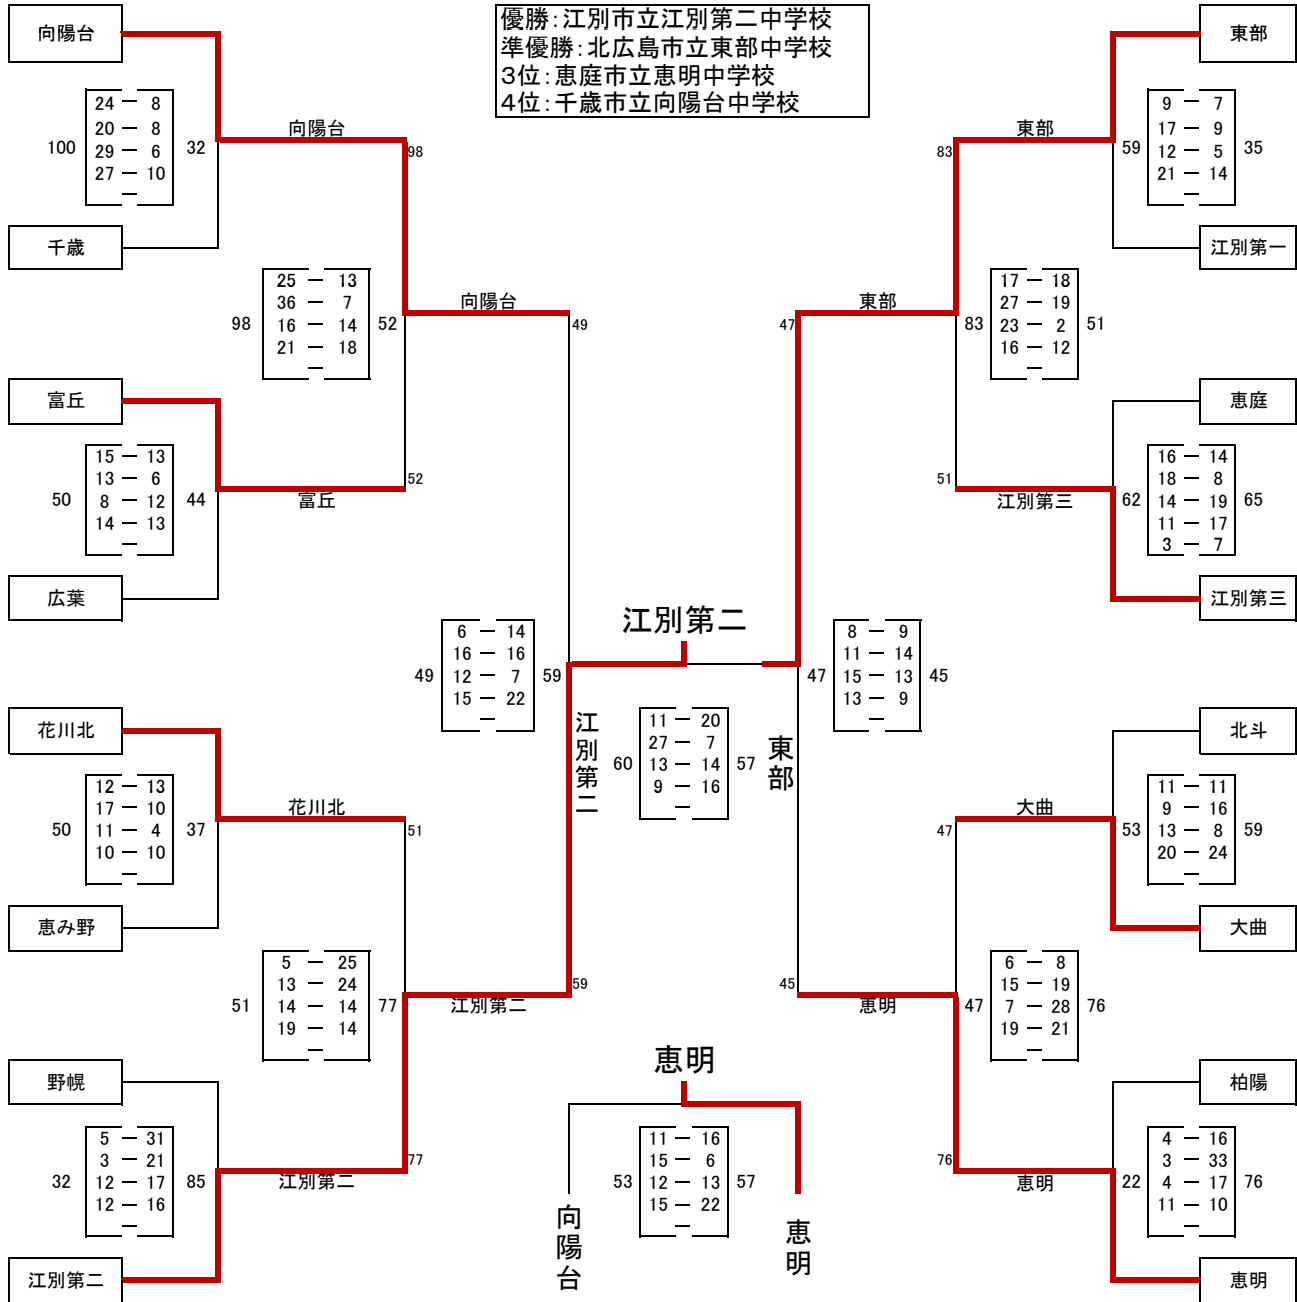

2009年度 石狩管内新人戦バスケットボール大会(モルテン杯)

男子トーナメント

10月31日(土)

[会場] A・Bコート: 恵庭総合体育館 Eコート: 恵庭中学校体育館 M: 恵み野中学校体育館

11月1日(日)

[会場] A・Bコート: 恵庭市総合体育館

優勝: 江別市立江別第二中学校
準優勝: 北広島市立東部中学校
3位: 恵庭市立恵明中学校
4位: 千歳市立向陽台中学校