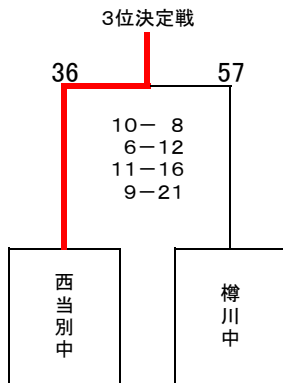

下位リーグ

	花川南中	花川中	石狩中	勝	負	順位
花川南中	-	12-5 16-3 17-8 12-13	12-13 17-17 14-23 12-11	1	1	6
花川中	29	-	9-23 8-21 9-31 13-23	0	2	7
石狩中	64	39	-	2	0	5

男子結果

- 1位 花川北中学校 2位 当別中学校 3位 樽川中学校 4位 西当別中学校
 5位 石狩中学校 6位 花川南中学校 7位 花川中学校

女子	花川北中	花川中	当別中	勝	負	順位			
花川北中		5-2 15-8 8-17 23-10	37	49	17-11 11-9 18-12 7-17	53	1勝	1敗	2位
花川中	2-5 8-15 17-8 10-23	51		40	10-23 7-18 10-10 13-15	66	0勝	2敗	3位
当別中	11-17 9-11 12-18 17-7	49	66	40	23-10 18-7 10-10 15-13		2勝	0敗	1位