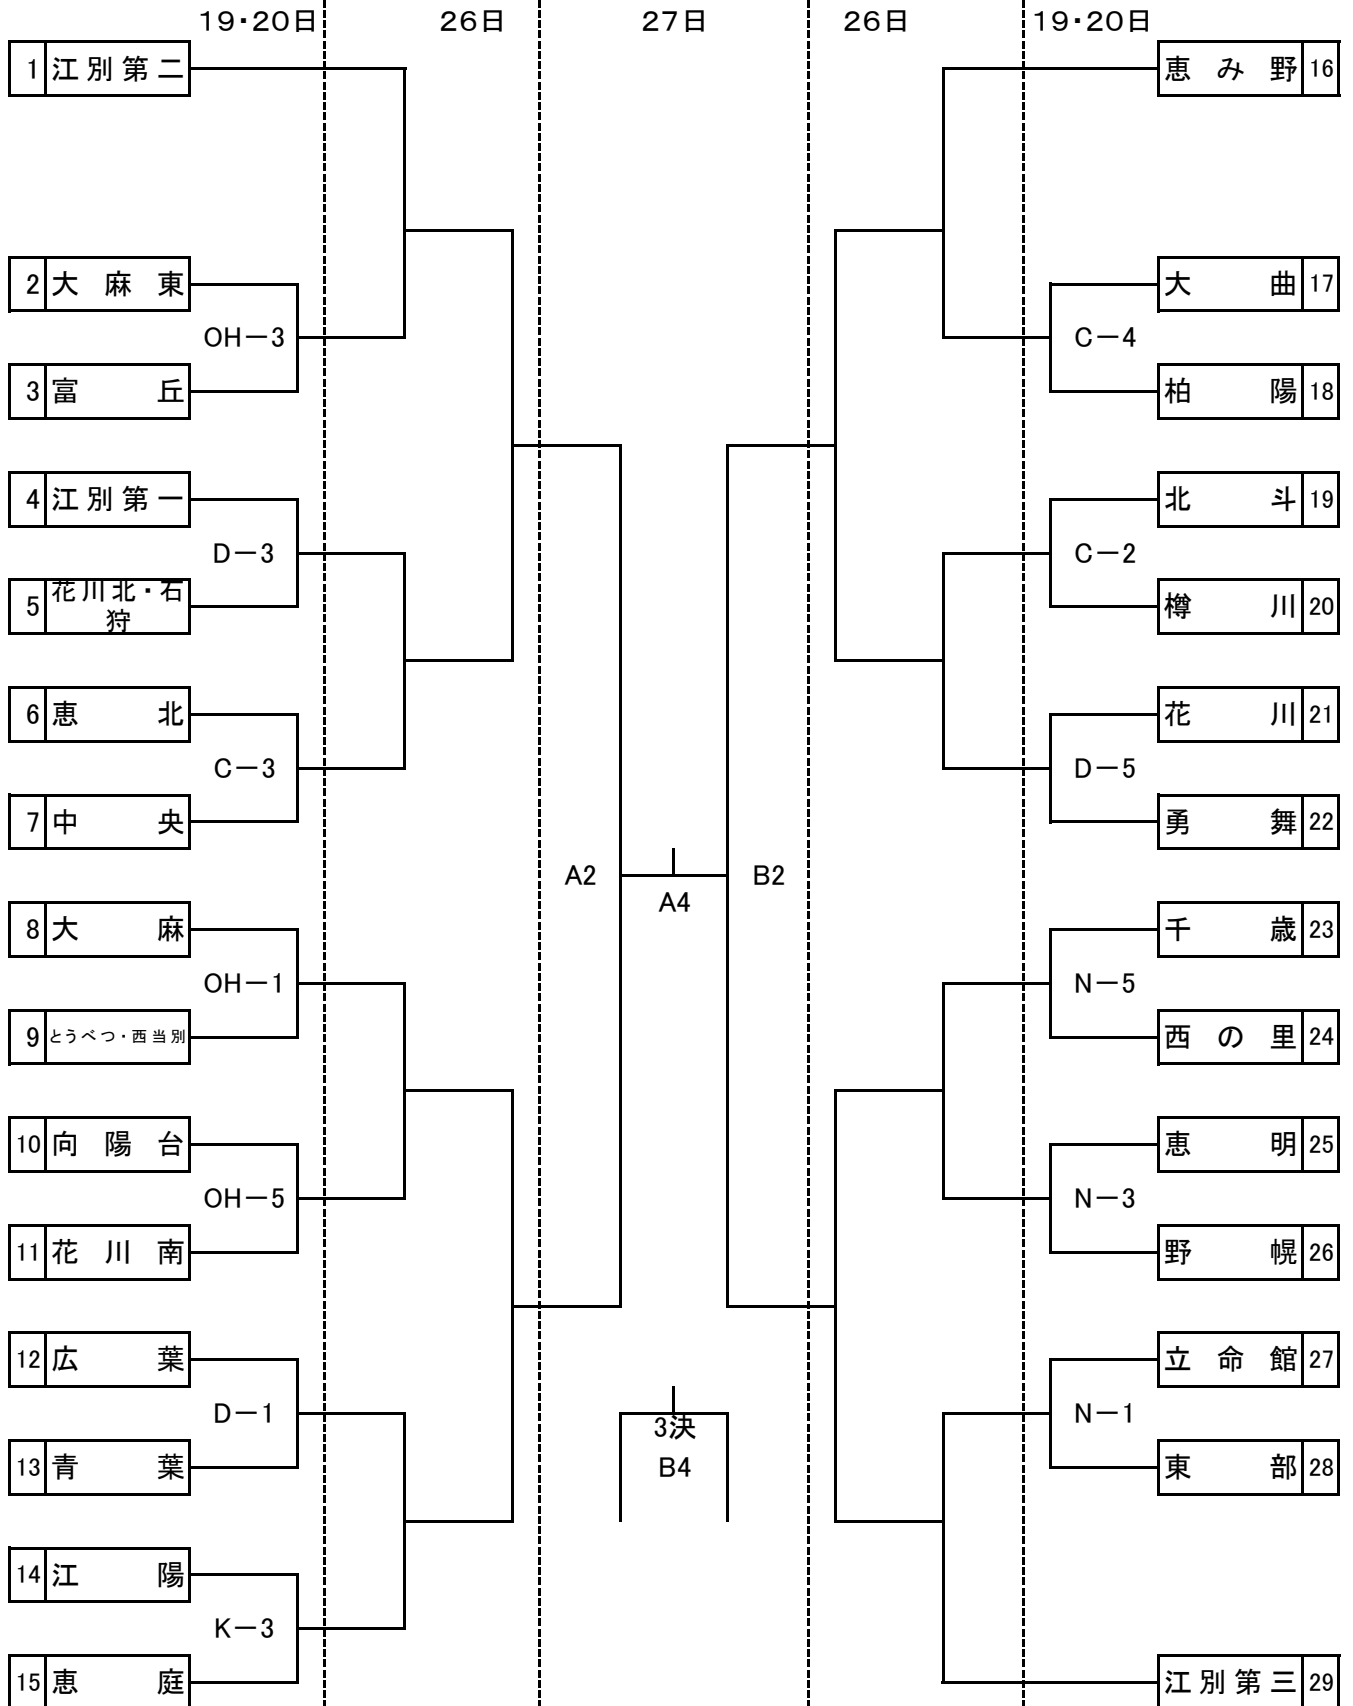

# 2025年度 服部杯 組み合わせ (男子)

4月19日(土) Cコート(中央中)

4月20日(日) Dコート(江別第一中) OHコート(大麻東中) Kコート(江陽中) Nコート(野幌中)

4月26日(土) A・Bコート(北広島市総合体育館) Oコート(大曲中) Nコート(野幌中)

4月27日(日) A・Bコート(北広島市総合体育館)

# 2025年度 服部杯 組み合わせ (女子)

4月19日(土) Cコート(中央中)

4月20日(日) Dコート(江別第一中) OHコート(大麻東中) Kコート(江陽中) Nコート(野幌中)

4月26日(土) A・Bコート(北広島市総合体育館) Oコート(大曲中) Nコート(野幌中)

4月27日(日) A・Bコート(北広島市総合体育館)