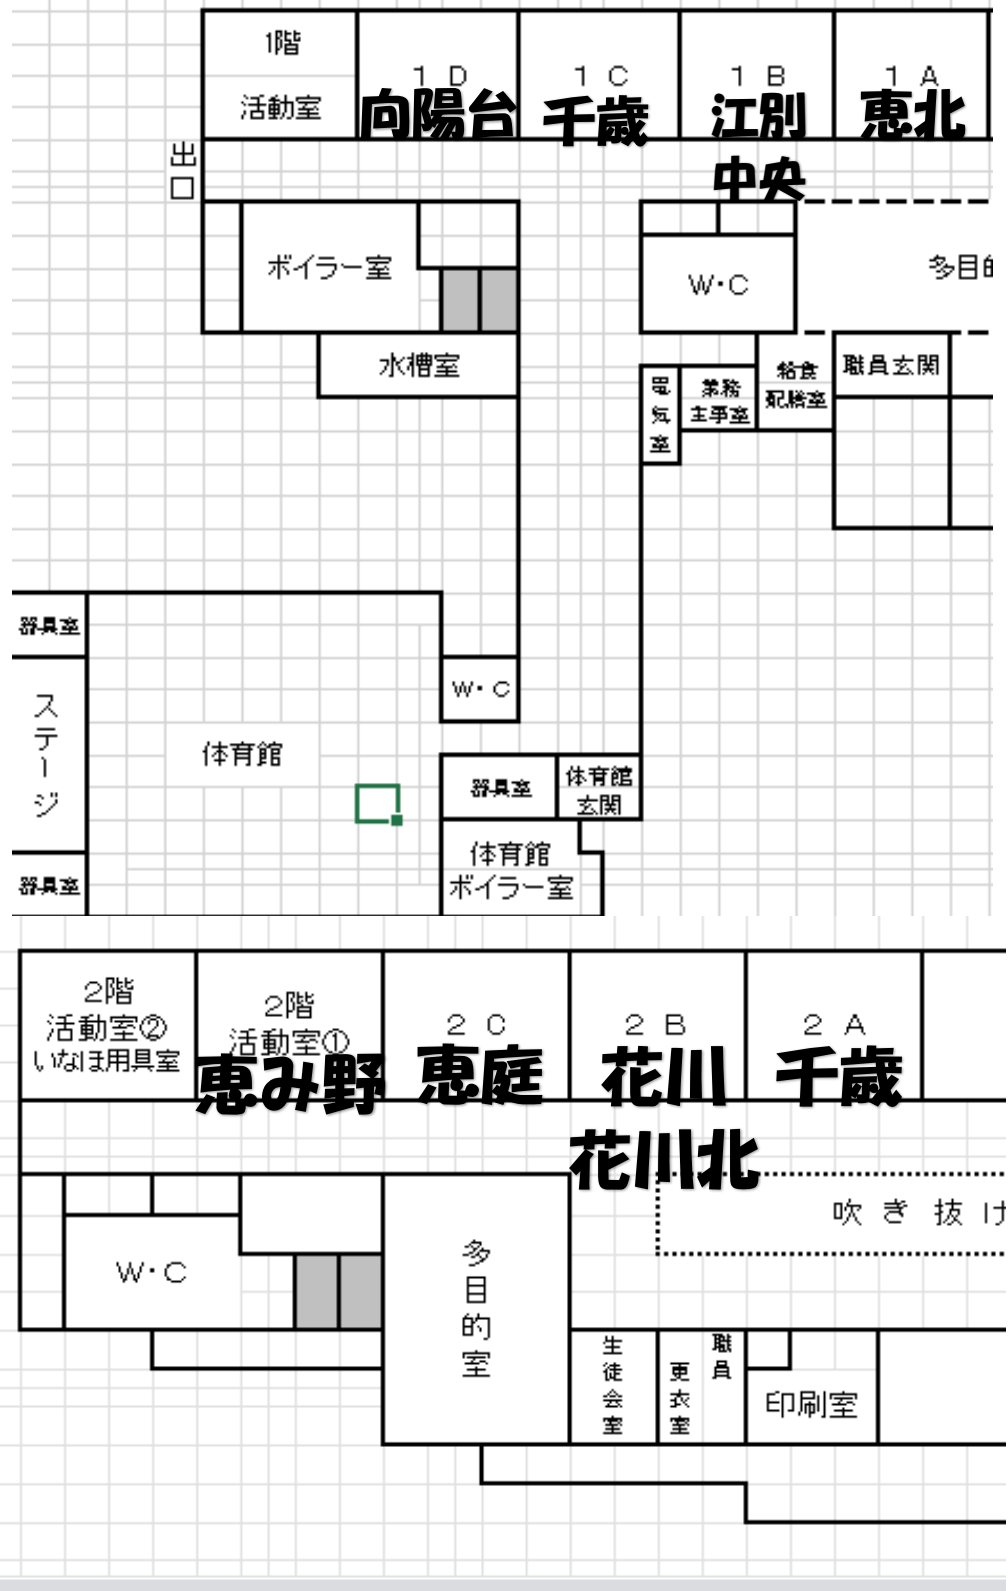

ステージ

大解放扉②

選手席

保護者席

TO

コート

FK

選手席

保護者席

大解放扉①

出入口

控室・アップ場所に関する注意事項

【確認事項】

- 控室上図の通り。1F男子フロア・2F女子フロアとして使ってください。
- アップは各階の廊下で行ってください。
廊下でのボールを使っでのアップは禁止とします。