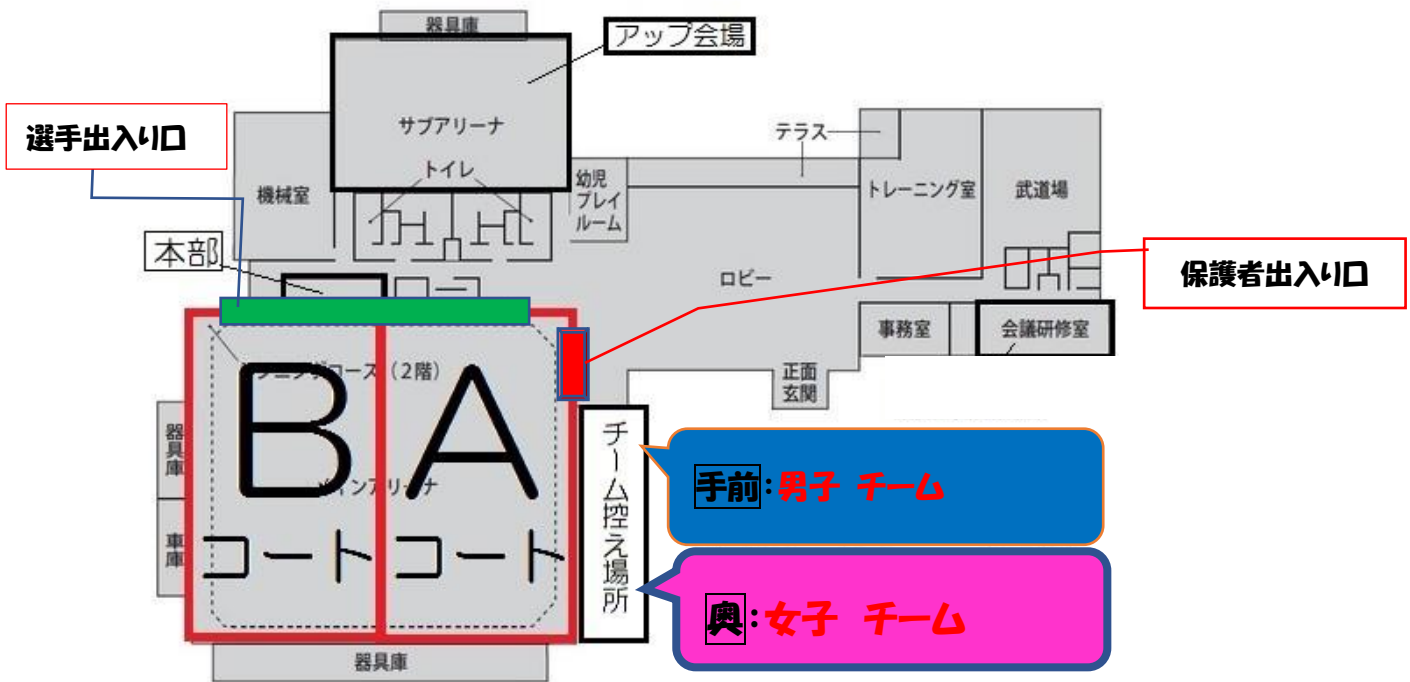

令和6年度服部杯 北広島総体会場図

ウォーミングアップについて

サブアリーナ

前半 Bコート淡色チーム	前半 Bコート濃色チーム	前半 Aコート濃色チーム	前半 Aコート淡色チーム
後半 Bコート濃色チーム	後半 Bコート淡色チーム	後半 Aコート淡色チーム	後半 Aコート濃色チーム

出入口

出入口

※ランニングコースは使用できません。

会場図

※チーム表示に従って使用してください。

※27日(土)はチーム数が多いため、チーム同士お互いに気を遣いながら使用してください。