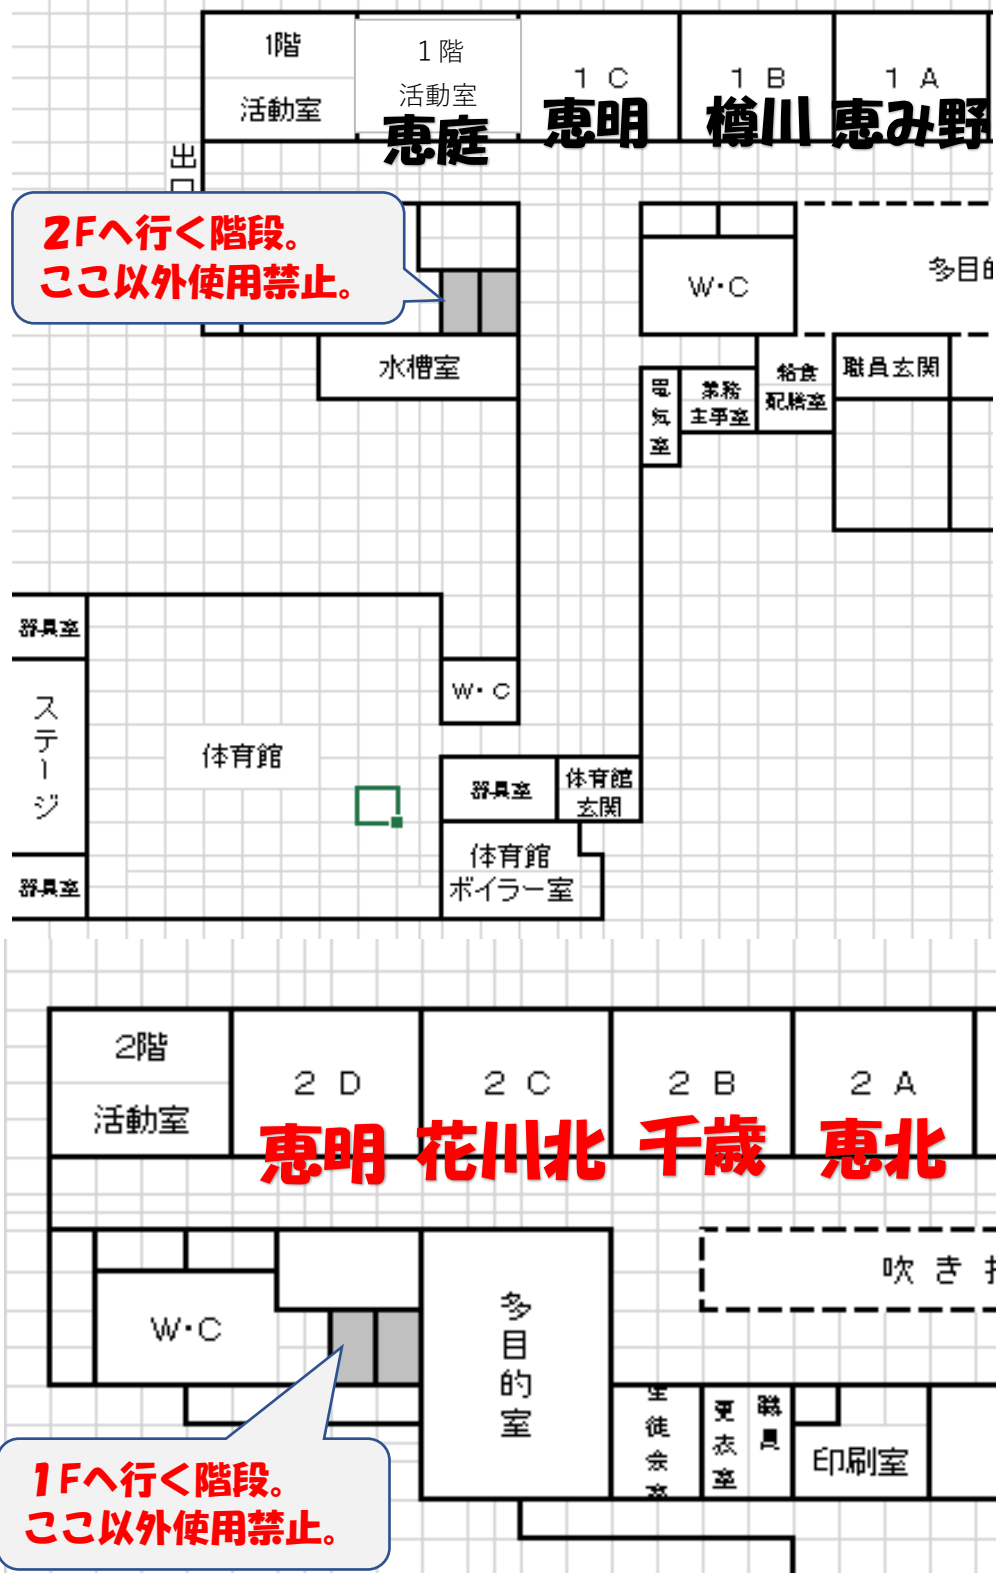

ステージ

大解放扉②

選手席

TO

選手席

大解放扉①

保護者席

FK

保護者席

コート

出入口

【確認事項】

- 選手導線  保護者導線 
- 保護者・選手受付：体育館入口

控室・アップ場所に関する注意事項

【確認事項】

- 控室上図の通り。1F男子フロア・2F女子フロアとして使ってください。
- アップは各階の廊下で行ってください。
廊下でのボールを使っのアップは禁止とします。