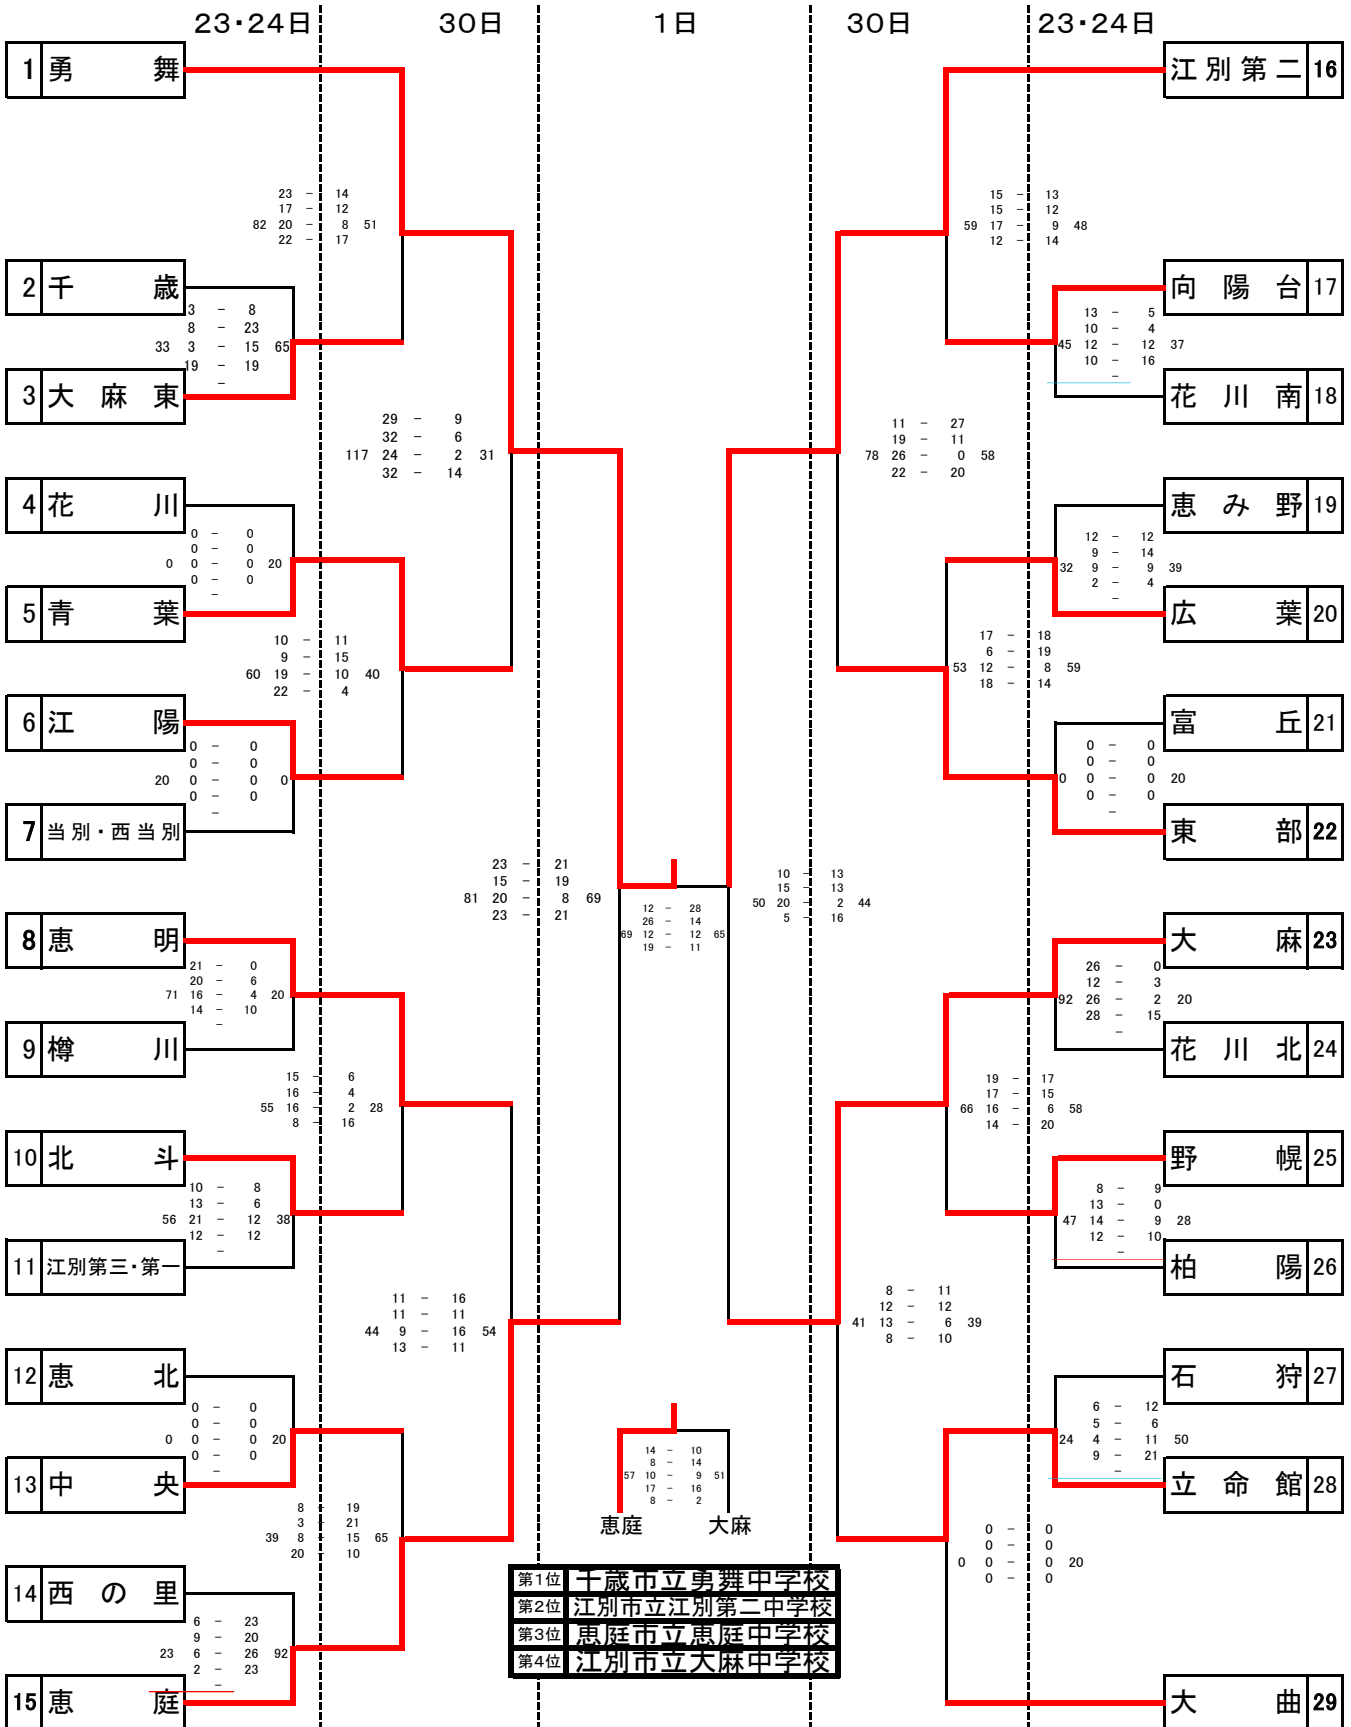

2022年度 服部杯 組み合わせ (男子)

4月23日(土)北広島市総合体育館A・B

4月24日(日)北広島市総合体育館A・B

Rコート(緑陽中) Nコート(西の里中)

4月30日(土)北広島市総合体育館A・B

Oコート(大曲中) Kコート(広葉中)

5月 1日(日)北広島市総合体育館A・B

2022年度 服部杯 組み合わせ(女子)

4月23日(土)北広島市総合体育館A・B

4月24日(日)北広島市総合体育館A・B

4月30日(土)北広島市総合体育館A・B

5月 1日(日)北広島市総合体育館A・B

Rコート(緑陽中) Nコート(西の里中)

Oコート(大曲中) Kコート(広葉中)