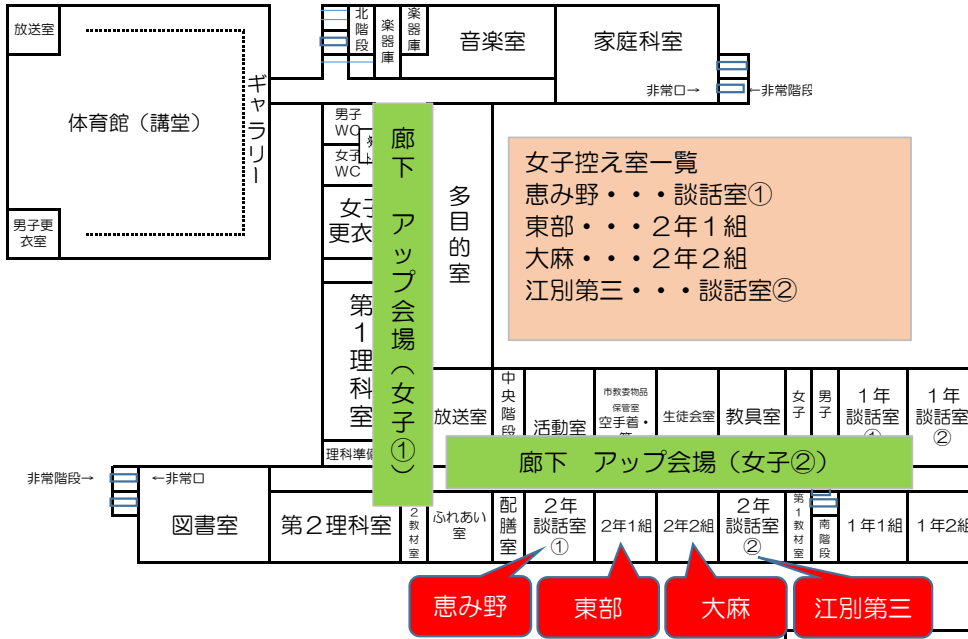

服部杯 広葉中学校 会場図

《 2 階 》

《 1 階 》