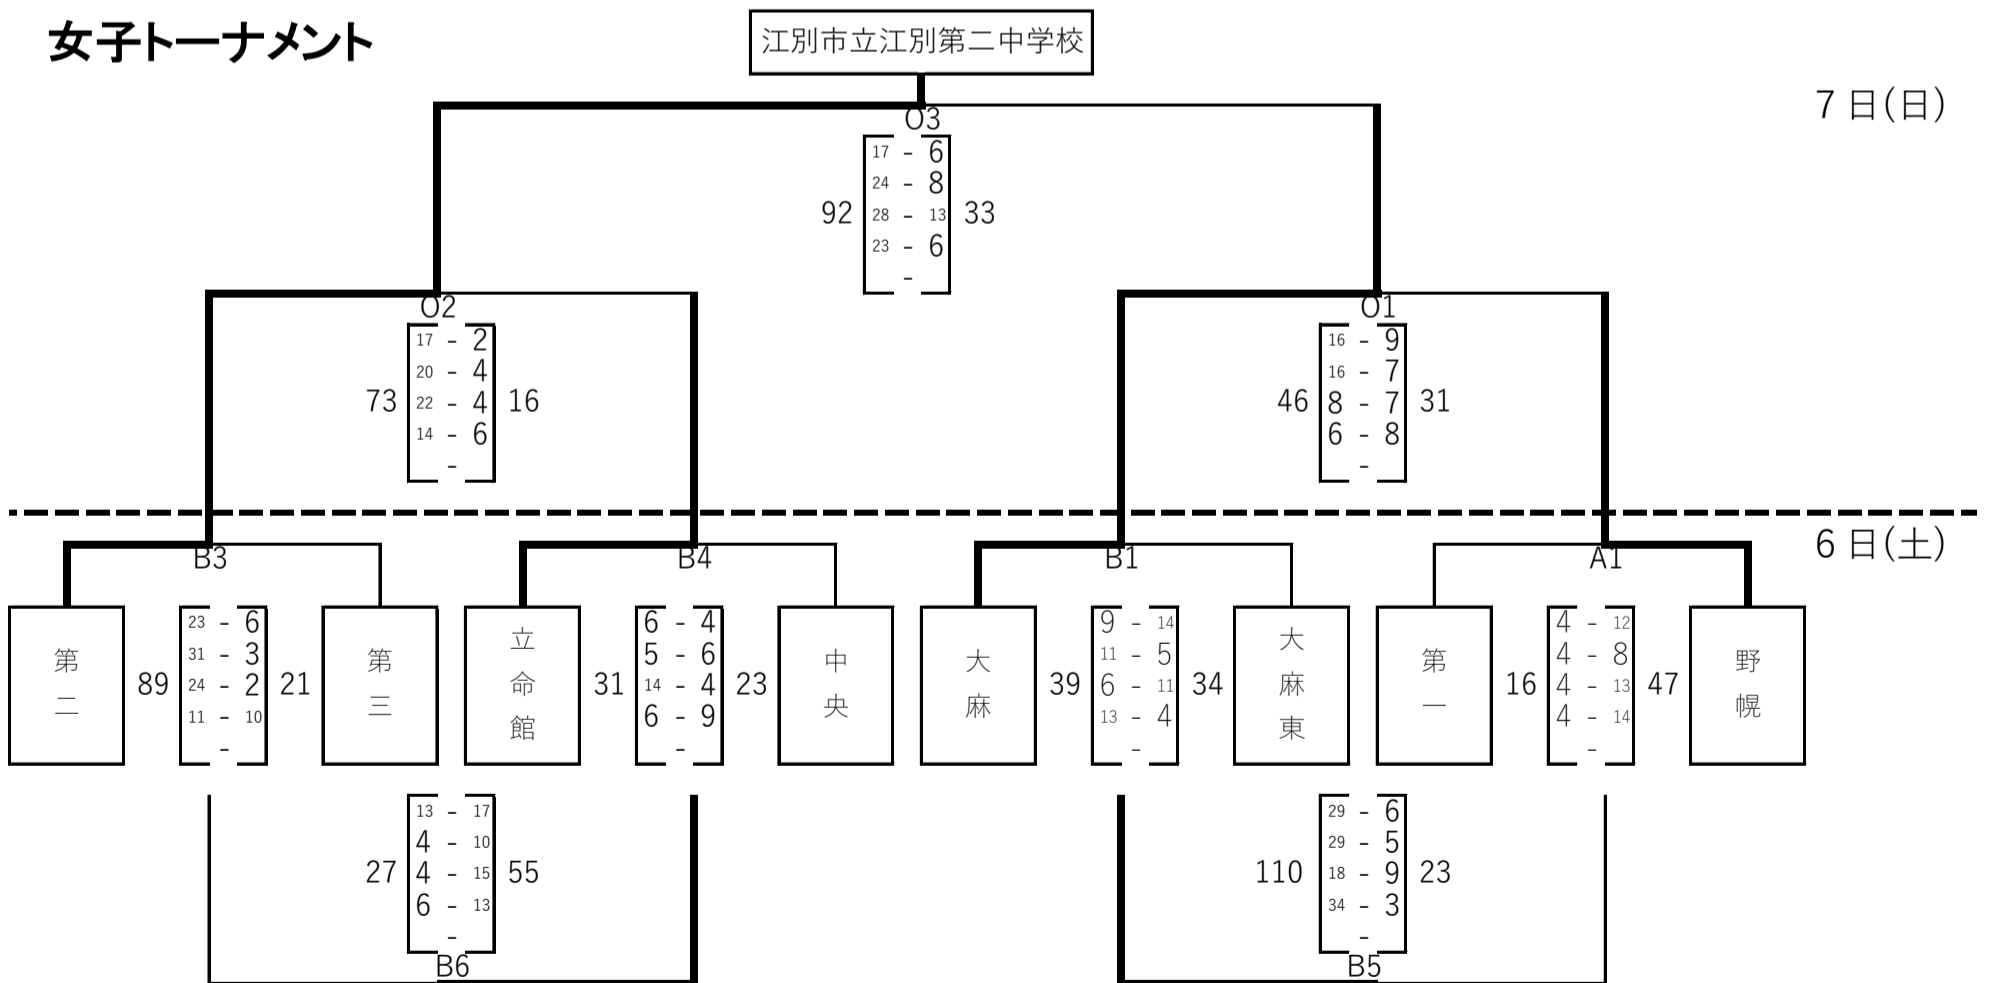

男子トーナメント

江別市立中央中学校

7日(日)

試合時間	
開場	8:00
競技	
第1試合	9:00~10:10
第2試合	10:25~11:35
第3試合	11:50~13:00
第4試合	13:15~14:25
第5試合	14:40~15:50
第6試合	16:05~17:15

最終順位	
1位	中央
2位	大麻
3位	野幌
5位	第二
	第一
	大麻東
7位	立命館
	第三

女子トーナメント

江別市立江別第二中学校

7日(日)

最終順位	
1位	第二
2位	大麻
3位	立命館
	野幌
5位	中央
	大麻東
7位	第三
	第一