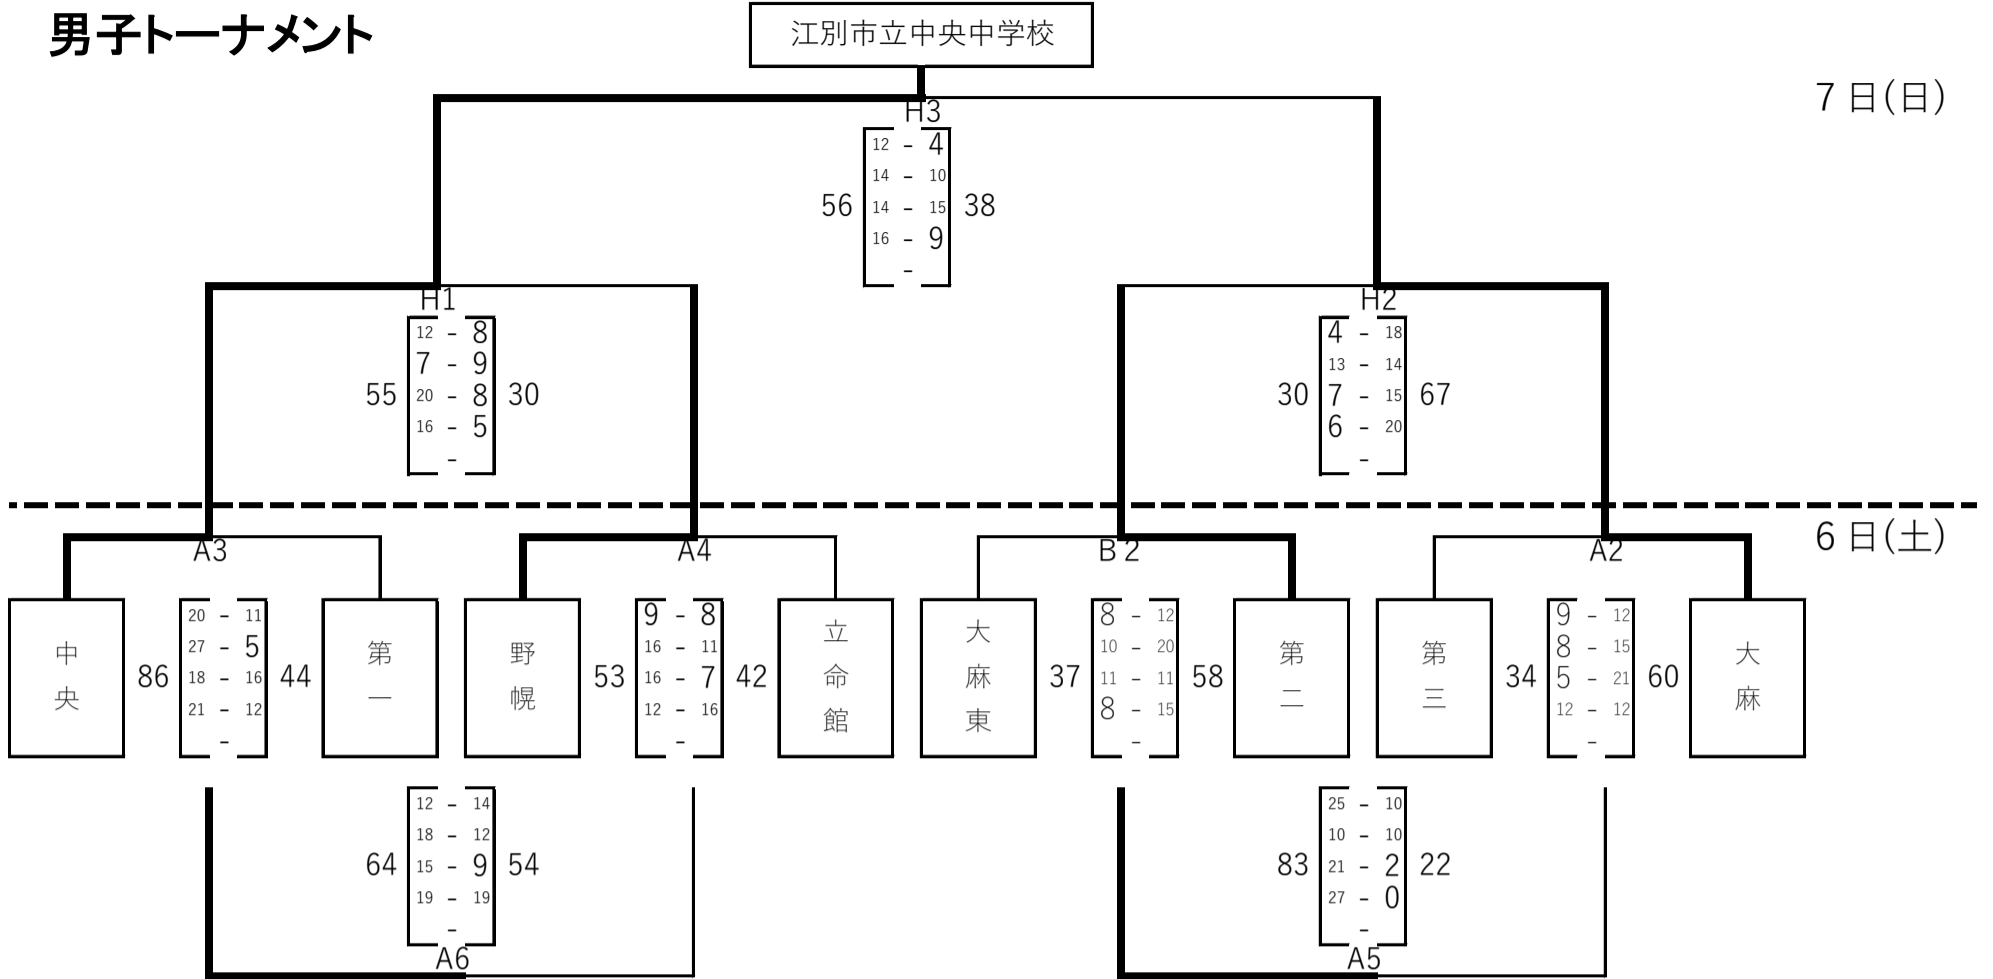

男子トーナメント

江別市立中央中学校

7日(日)

試合時間	
開場	8:00
競技	
第1試合	9:00~10:10
第2試合	10:25~11:35
第3試合	11:50~13:00
第4試合	13:15~14:25
第5試合	14:40~15:50
第6試合	16:05~17:15

最終順位	
1位	中央
2位	大麻
3位	野幌
5位	第二
	第一
	大麻東
7位	立命館
	第三

女子トーナメント

江別市立江別第二中学校

7日(日)

最終順位	
1位	第二
2位	大麻
3位	立命館
	野幌
5位	中央
	大麻東
7位	第三
	第一