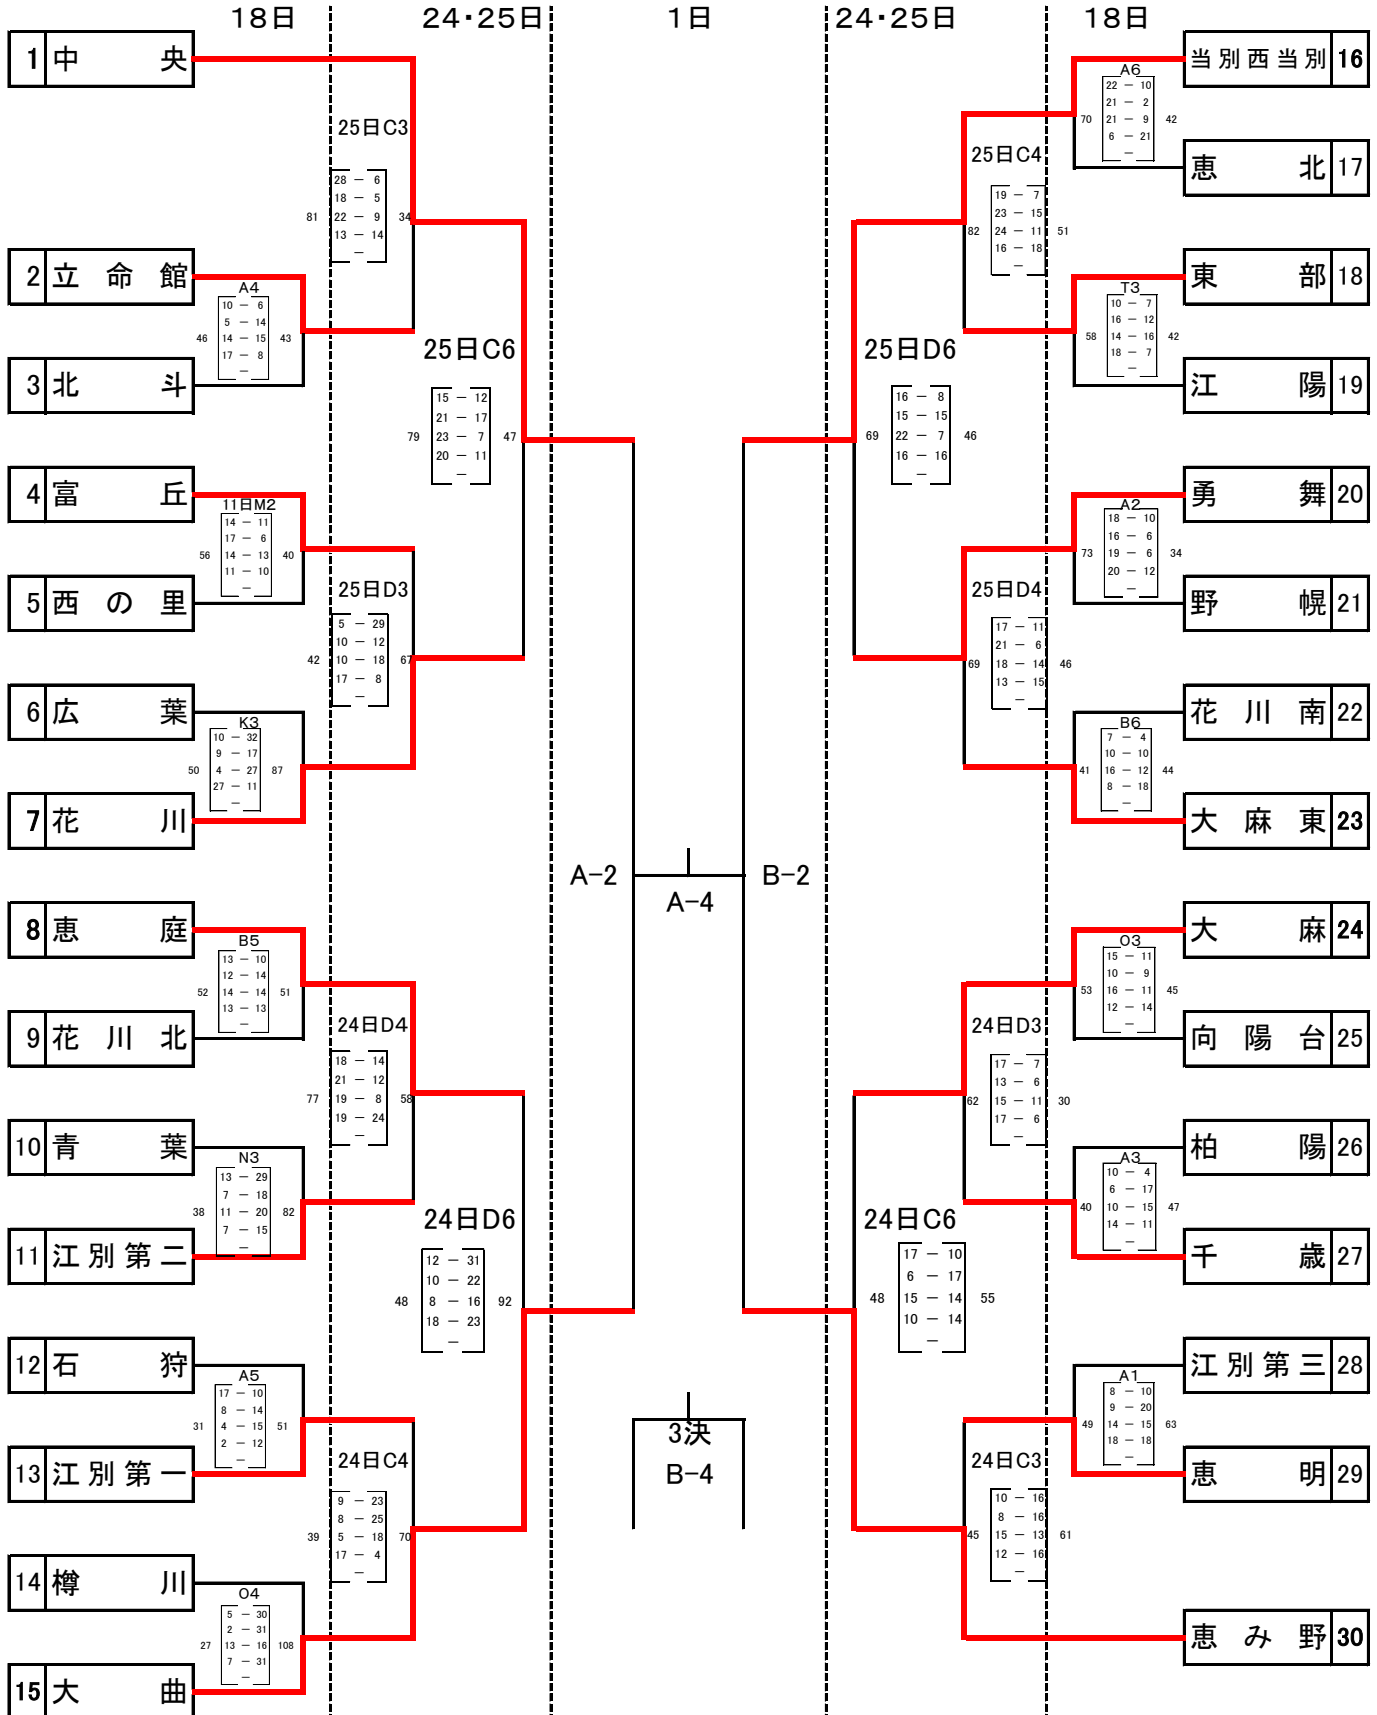

2021年度 服部杯 組み合わせ (男子)

4月11日(土)Mコート(富丘中)

4月18日(日)江別市民体育館A・B Tコート(東部中) Oコート(大曲中) Kコート(広葉中) Nコート(西の里中)

4月24日(土)・25日(日)北広島市総合体育館C・D

5月 1日(土)江別市民体育館A・B

2021年度 服部杯 組み合わせ(女子)

4月11日(土)Mコート(富丘中)

4月18日(日)江別市民体育館A・B Tコート(東部中) Oコート(大曲中) Kコート(広葉中) Nコート(西の里中)

4月24日(土)・25日(日)北広島市総合体育館C・D

5月 1日(土)江別市民体育館A・B