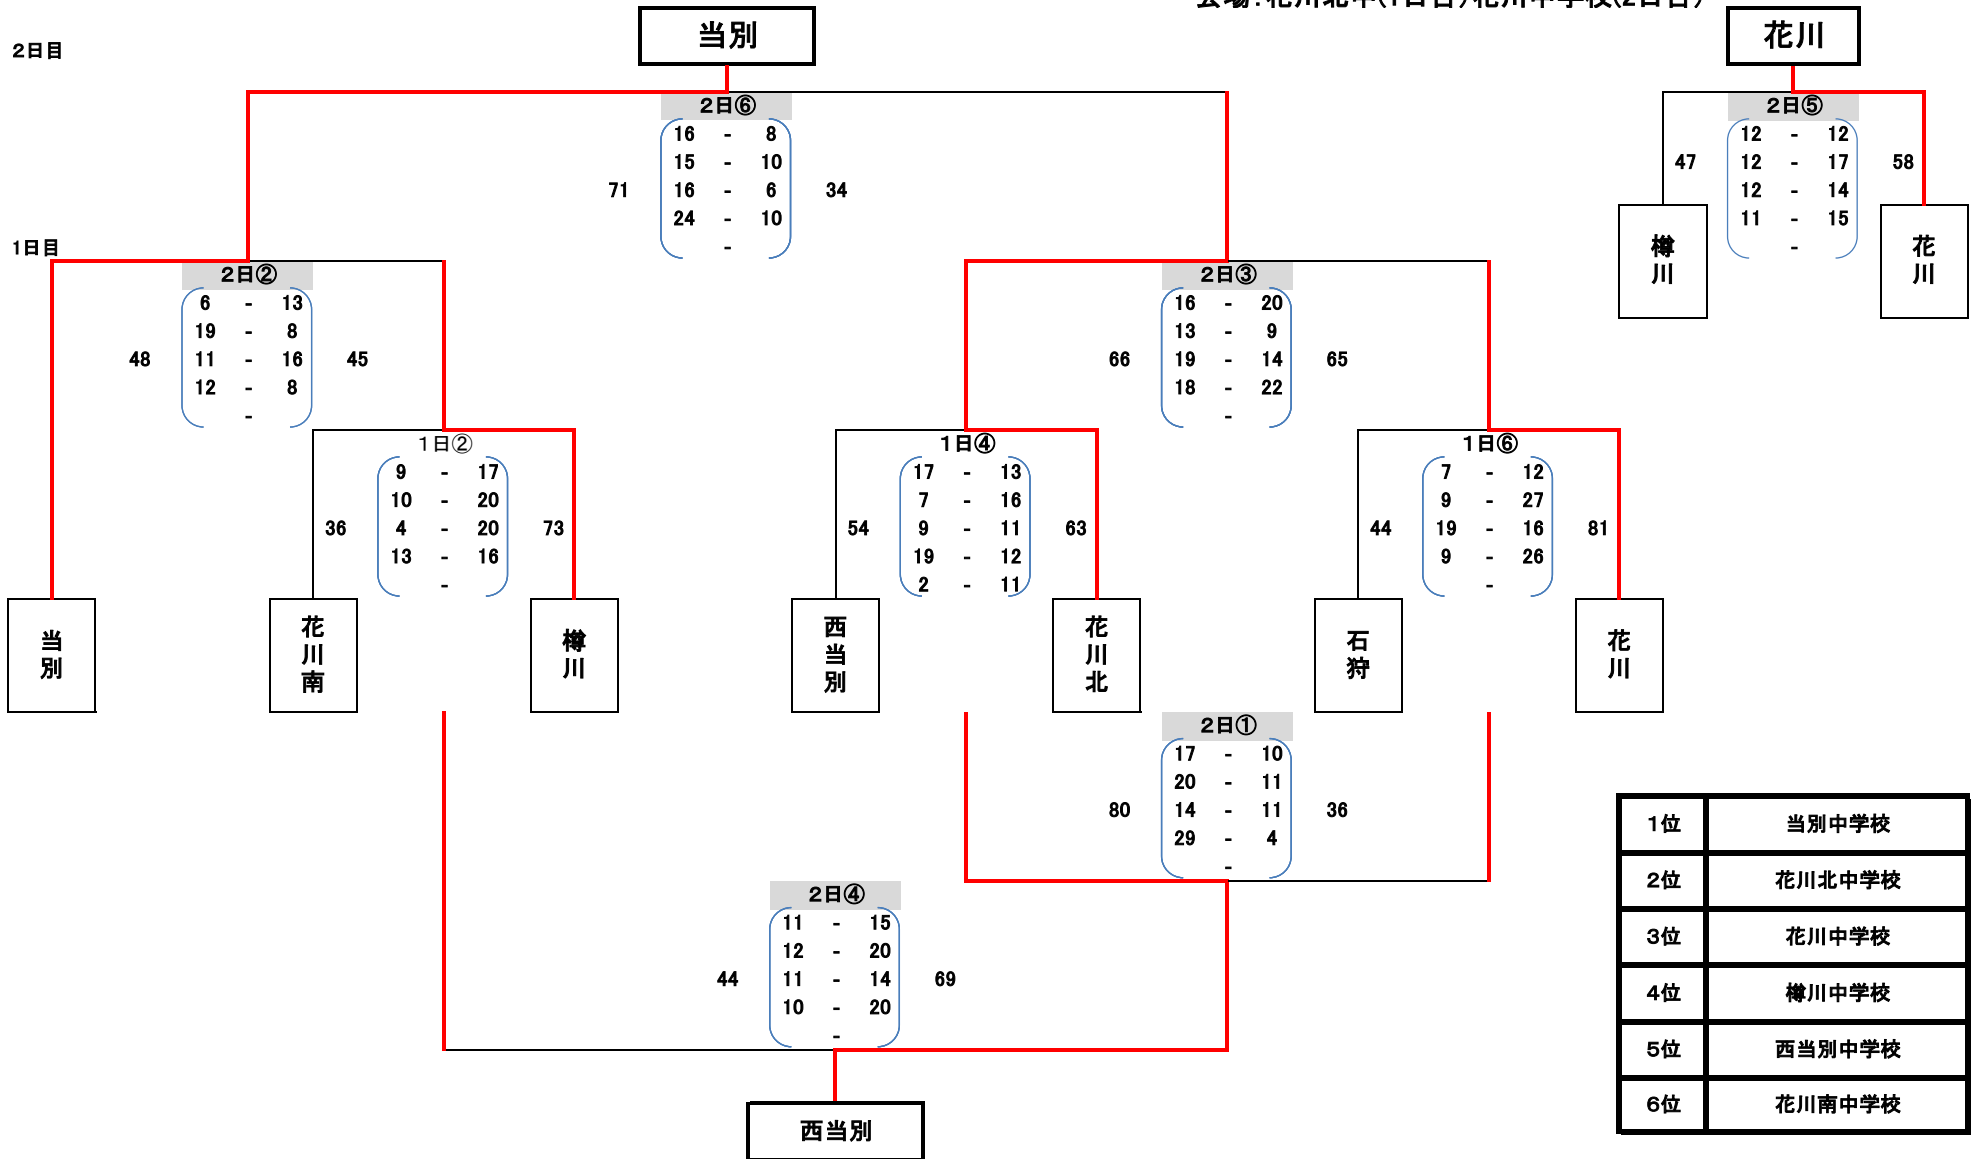

2019年度 ダイワカップバスケットボール大会(服部杯予選)男子トーナメント 2月1・2日(土・日)
 会場:花川北中(1日目)花川中学校(2日目)

会場:花川北中 女子リーグ

	西当別・当別	花川北・樽川	花川	勝敗	順位
西当別・当別		$34 \left\{ \begin{array}{l} 4 - 17 \\ 10 - 8 \\ 8 - 11 \\ 12 - 12 \end{array} \right\} 48$	$39 \left\{ \begin{array}{l} 14 - 7 \\ 5 - 10 \\ 9 - 11 \\ 11 - 5 \end{array} \right\} 33$	1-1	2
花川北・樽川	$48 \left\{ \begin{array}{l} 17 - 4 \\ 8 - 10 \\ 11 - 8 \\ 12 - 12 \end{array} \right\} 34$		$49 \left\{ \begin{array}{l} 12 - 4 \\ 12 - 10 \\ 17 - 11 \\ 8 - 13 \end{array} \right\} 38$	2-0	1
花川	$33 \left\{ \begin{array}{l} 7 - 14 \\ 10 - 5 \\ 11 - 9 \\ 5 - 11 \end{array} \right\} 39$	$38 \left\{ \begin{array}{l} 4 - 12 \\ 10 - 12 \\ 11 - 17 \\ 13 - 8 \end{array} \right\} 49$		0-2	3

1日①
西当別・当別 VS 花川

1日③
花川 VS 花川北・樽川

1日⑤
花川北・樽川 VS 西当別・当別

最終順位

1位	花川北・樽川
2位	西当別・当別
3位	花川