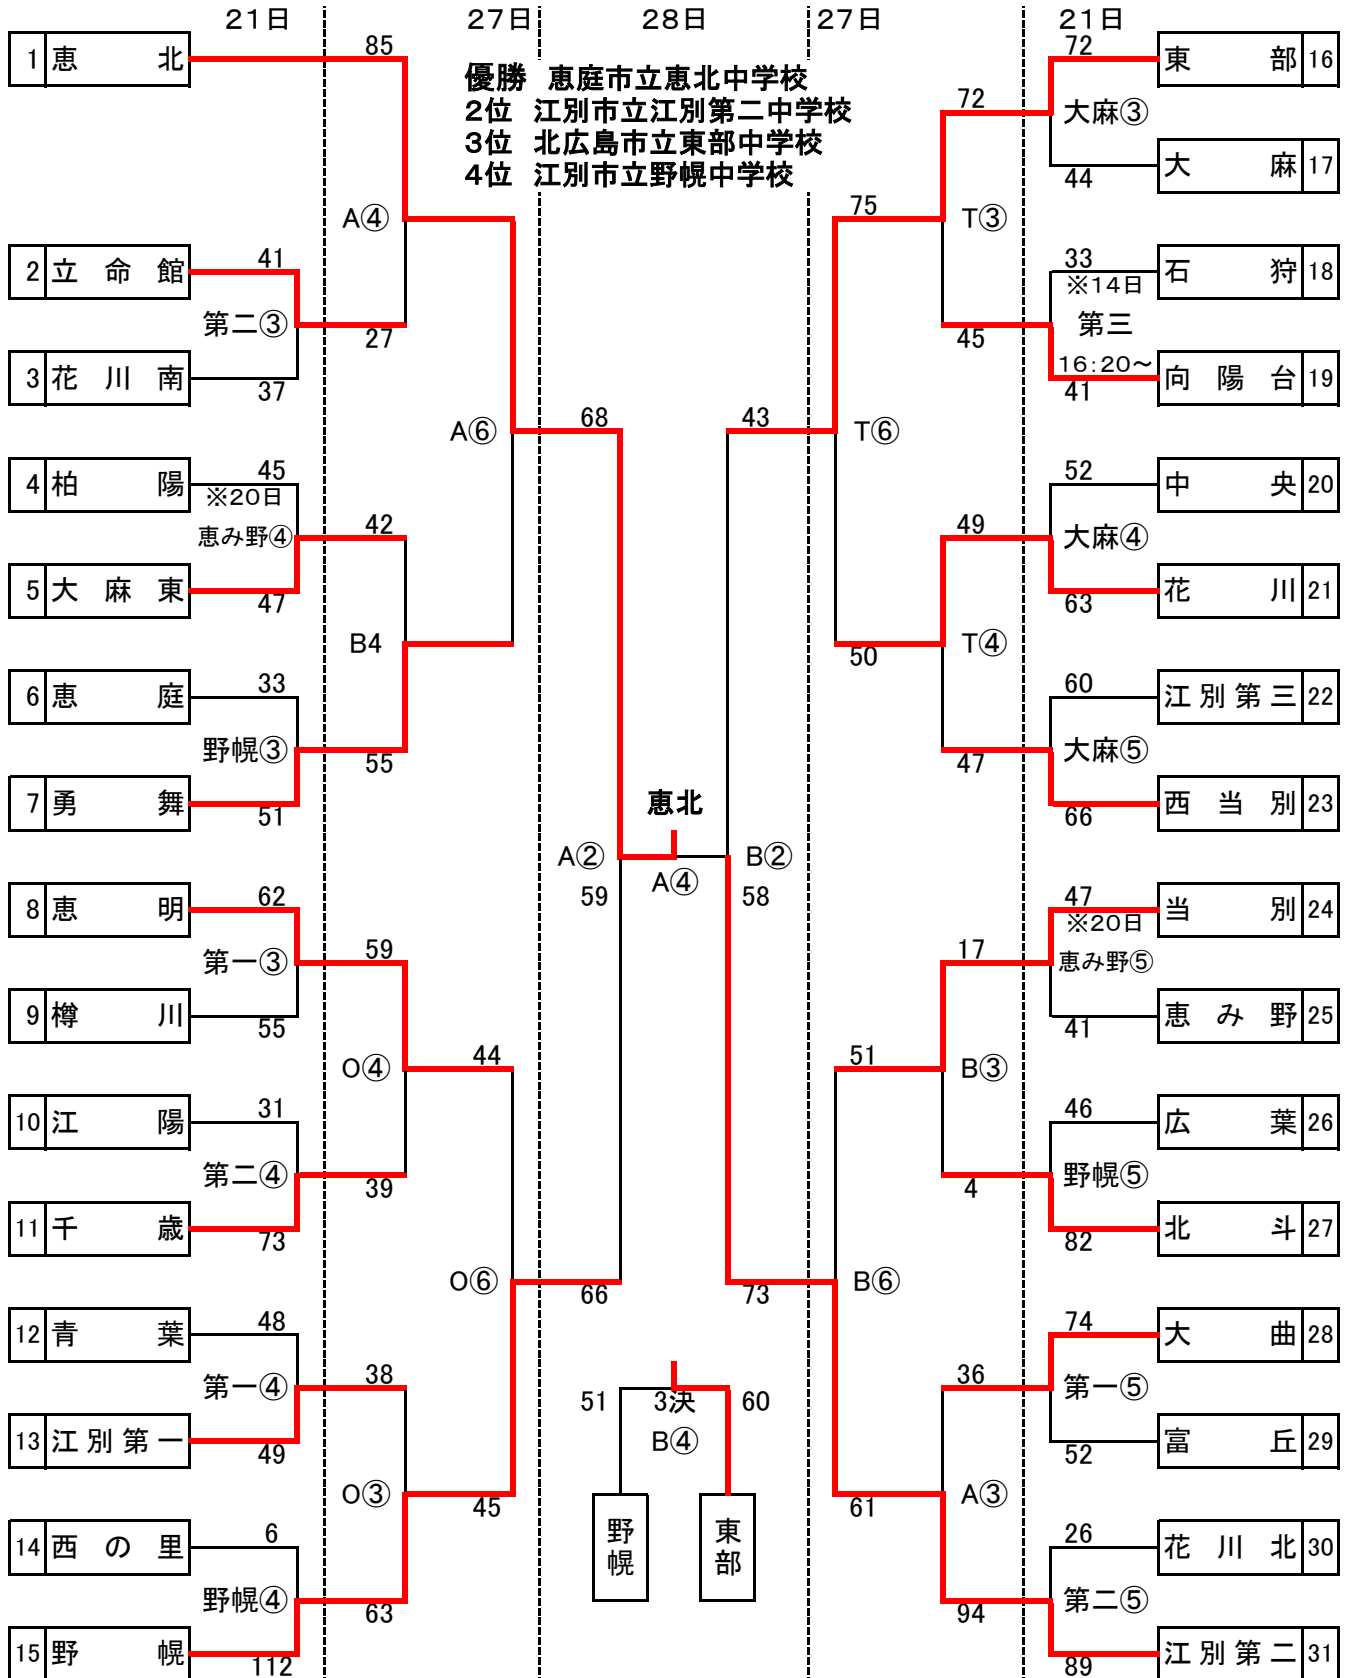

2019年度 服部杯 組み合わせ (男子)

4月14日(日) 江別第三中学校

4月20日(土) 恵み野中学校

4月21日(日) 江別第一中学校 江別第二中学校 大麻中学校 野幌中学校

4月27日(土) 北広島市総合体育館A・Bコート 東部中Tコート 大曲Oコート

4月28日(日) 北広島市総合体育館A・Bコート

2019年度 服部杯 組み合わせ(女子)

4月14日(日) 江別第三中学校

4月20日(土) 恵み野中学校

4月21日(日) 江別第一中学校 江別第二中学校 大麻中学校 野幌中学校

4月27日(土) 北広島市総合体育館A・Bコート 東部中Tコート 大曲Oコート

4月28日(日) 北広島市総合体育館A・Bコート

14日 江別第三中会場(1回戦)

1		②																					
<table border="1" style="border-collapse: collapse; width: 50px; height: 50px;"> <tr><td>11</td><td>17</td></tr> <tr><td>4</td><td>17</td></tr> <tr><td>2</td><td>24</td></tr> <tr><td>9</td><td>11</td></tr> <tr><td> </td><td> </td></tr> </table>	11	17	4	17	2	24	9	11			69	<table border="1" style="border-collapse: collapse; width: 50px; height: 50px;"> <tr><td>14</td><td>12</td></tr> <tr><td>5</td><td>11</td></tr> <tr><td>8</td><td>10</td></tr> <tr><td>6</td><td>8</td></tr> <tr><td> </td><td> </td></tr> </table>	14	12	5	11	8	10	6	8			41
11	17																						
4	17																						
2	24																						
9	11																						
14	12																						
5	11																						
8	10																						
6	8																						
26	向陽台	江別第三	33	石狩	向陽台																		