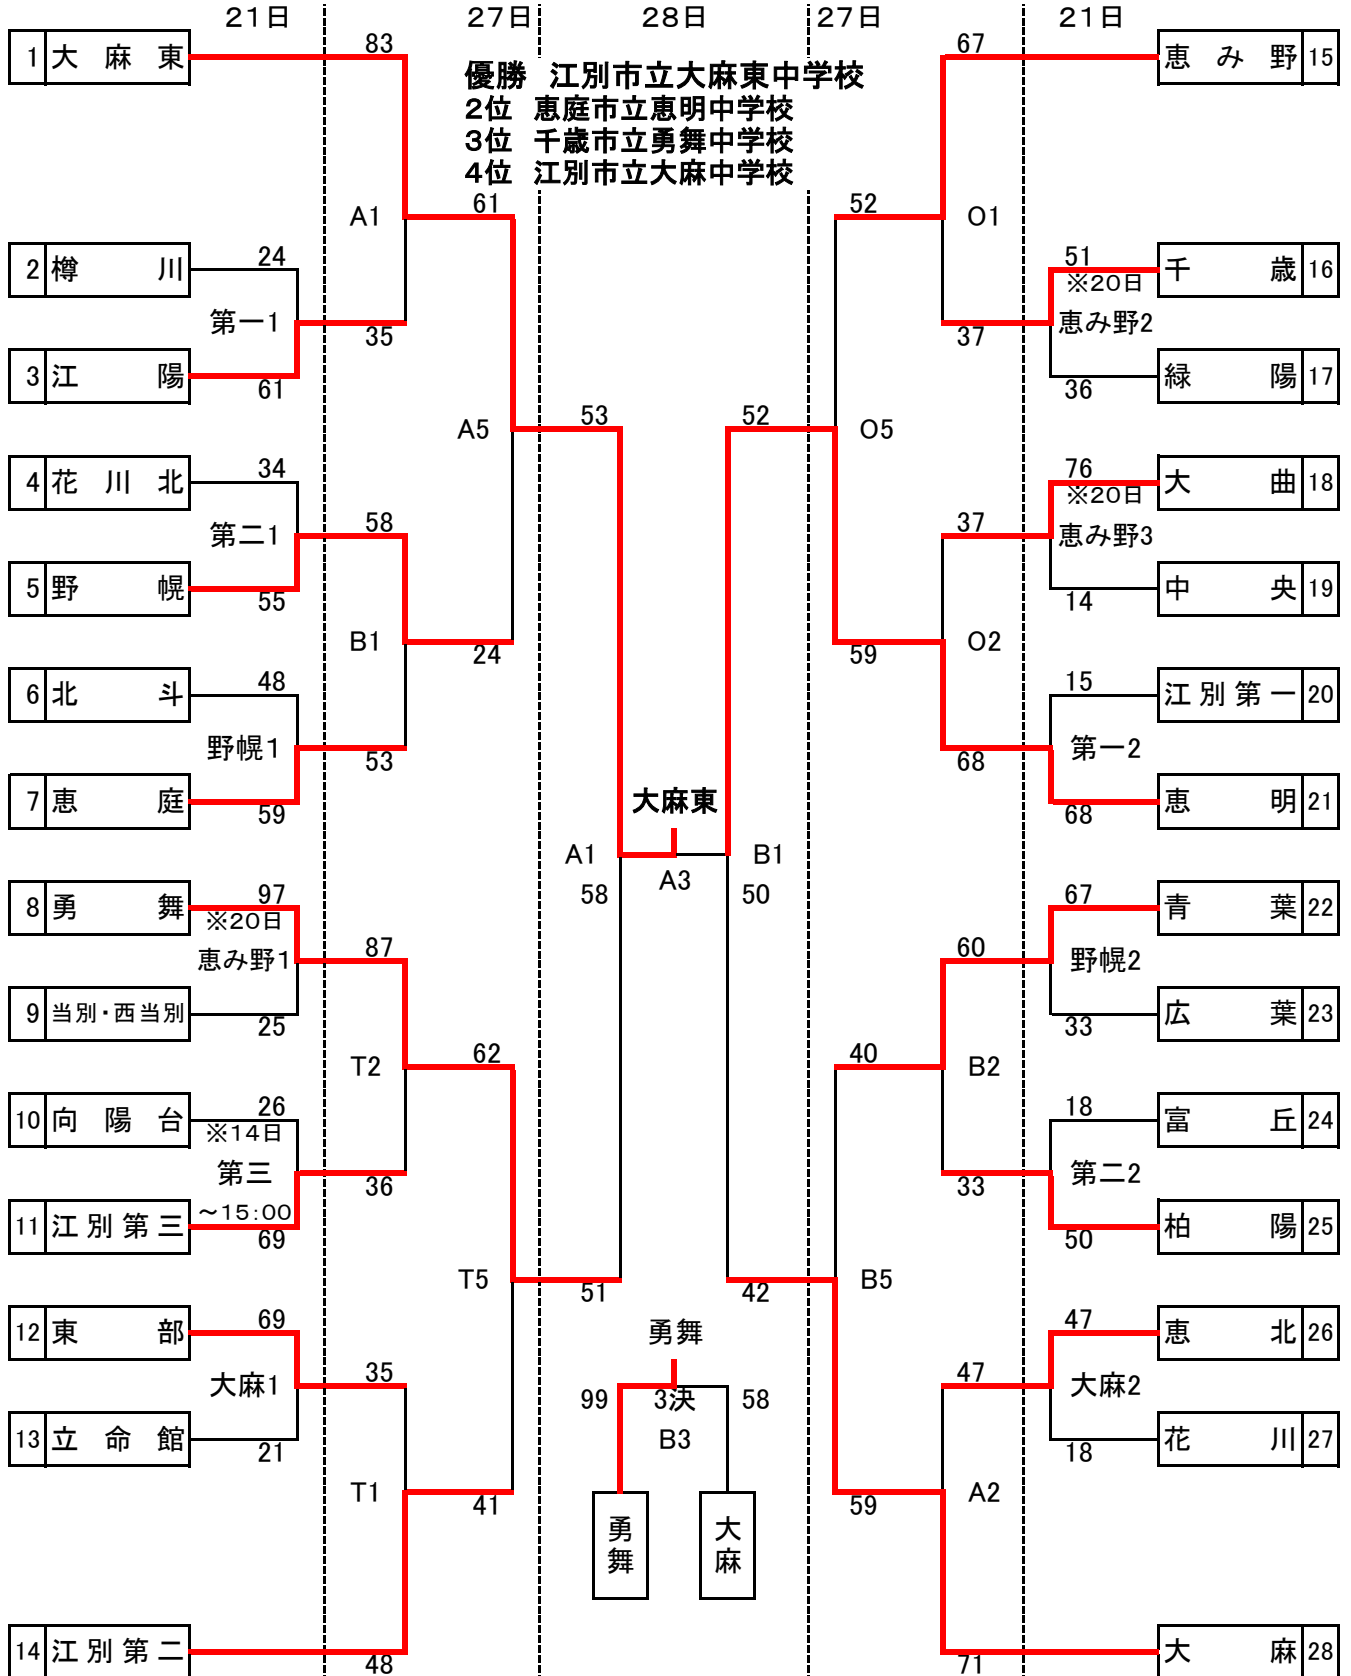

2019年度 服部杯 組み合わせ (男子)

4月14日(日) 江別第三中学校

4月20日(土) 恵み野中学校

4月21日(日) 江別第一中学校 江別第二中学校 大麻中学校 野幌中学校

4月27日(土) 北広島市総合体育館A・Bコート 東部中Tコート 大曲Oコート

4月28日(日) 北広島市総合体育館A・Bコート

2019年度 服部杯 組み合わせ(女子)

4月14日(日) 江別第三中学校

4月20日(土) 恵み野中学校

4月21日(日) 江別第一中学校 江別第二中学校 大麻中学校 野幌中学校

4月27日(土) 北広島市総合体育館A・Bコート 東部中Tコート 大曲Oコート

4月28日(日) 北広島市総合体育館A・Bコート

14日 江別第三中会場(1回戦)

1		②																					
<table border="1" style="border-collapse: collapse; width: 50px; height: 50px;"> <tr><td>11</td><td>17</td></tr> <tr><td>4</td><td>17</td></tr> <tr><td>2</td><td>24</td></tr> <tr><td>9</td><td>11</td></tr> <tr><td> </td><td> </td></tr> </table>	11	17	4	17	2	24	9	11			69	<table border="1" style="border-collapse: collapse; width: 50px; height: 50px;"> <tr><td>14</td><td>12</td></tr> <tr><td>5</td><td>11</td></tr> <tr><td>8</td><td>10</td></tr> <tr><td>6</td><td>8</td></tr> <tr><td> </td><td> </td></tr> </table>	14	12	5	11	8	10	6	8			41
11	17																						
4	17																						
2	24																						
9	11																						
14	12																						
5	11																						
8	10																						
6	8																						
26	向陽台	江別第三	33	石狩	向陽台																		