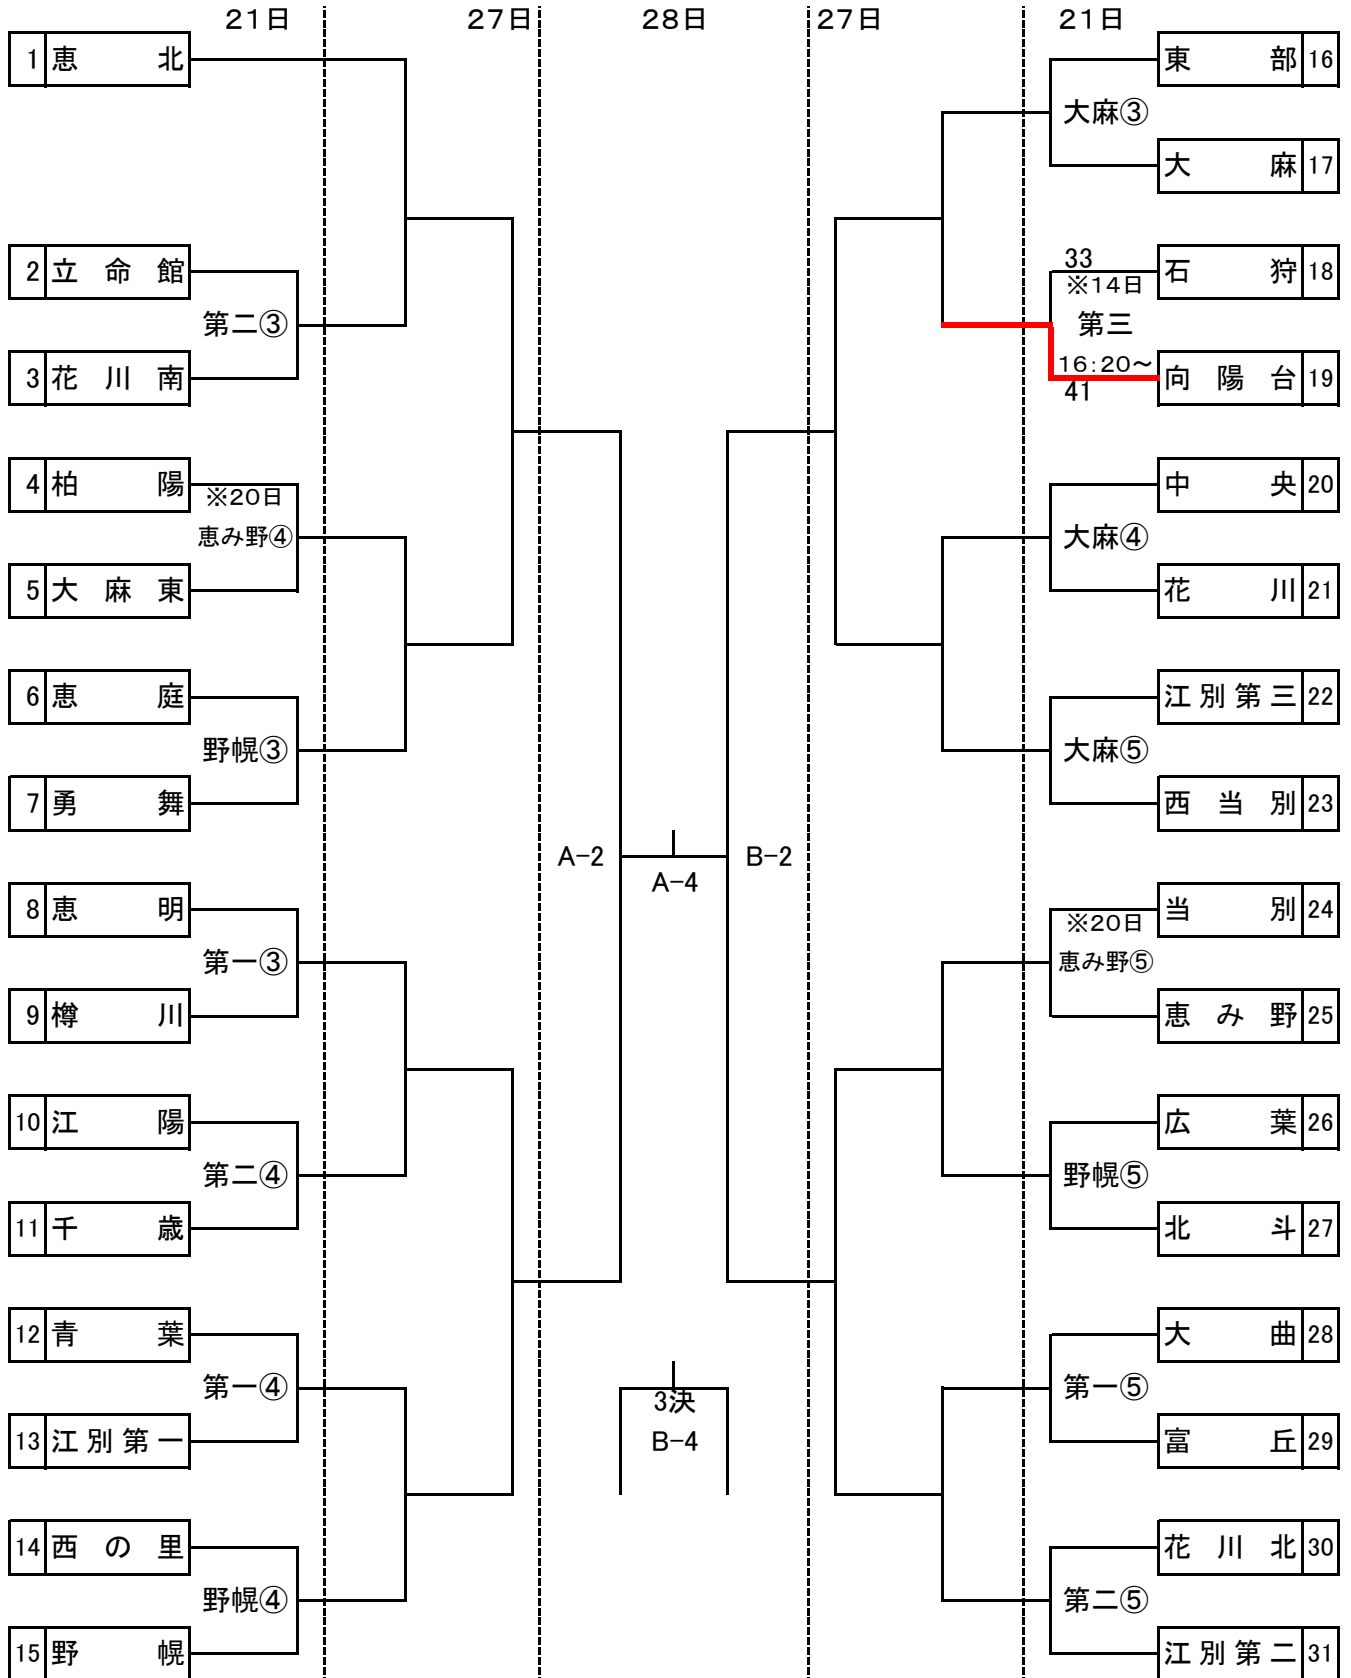

# 2019年度 服部杯 組み合わせ (男子)

4月14日(日) 江別第三中学校

4月20日(土) 恵み野中学校

4月21日(日) 江別第一中学校 江別第二中学校 大麻中学校 野幌中学校

4月27日(土) 北広島市総合体育館A・Bコート 東部中Tコート 大曲Oコート

4月28日(日) 北広島市総合体育館A・Bコート

# 2019年度 服部杯 組み合わせ (女子)

4月14日(日) 江別第三中学校

4月20日(土) 恵み野中学校

4月21日(日) 江別第一中学校 江別第二中学校 大麻中学校 野幌中学校

4月27日(土) 北広島市総合体育館A・Bコート 東部中Tコート 大曲Oコート

4月28日(日) 北広島市総合体育館A・Bコート