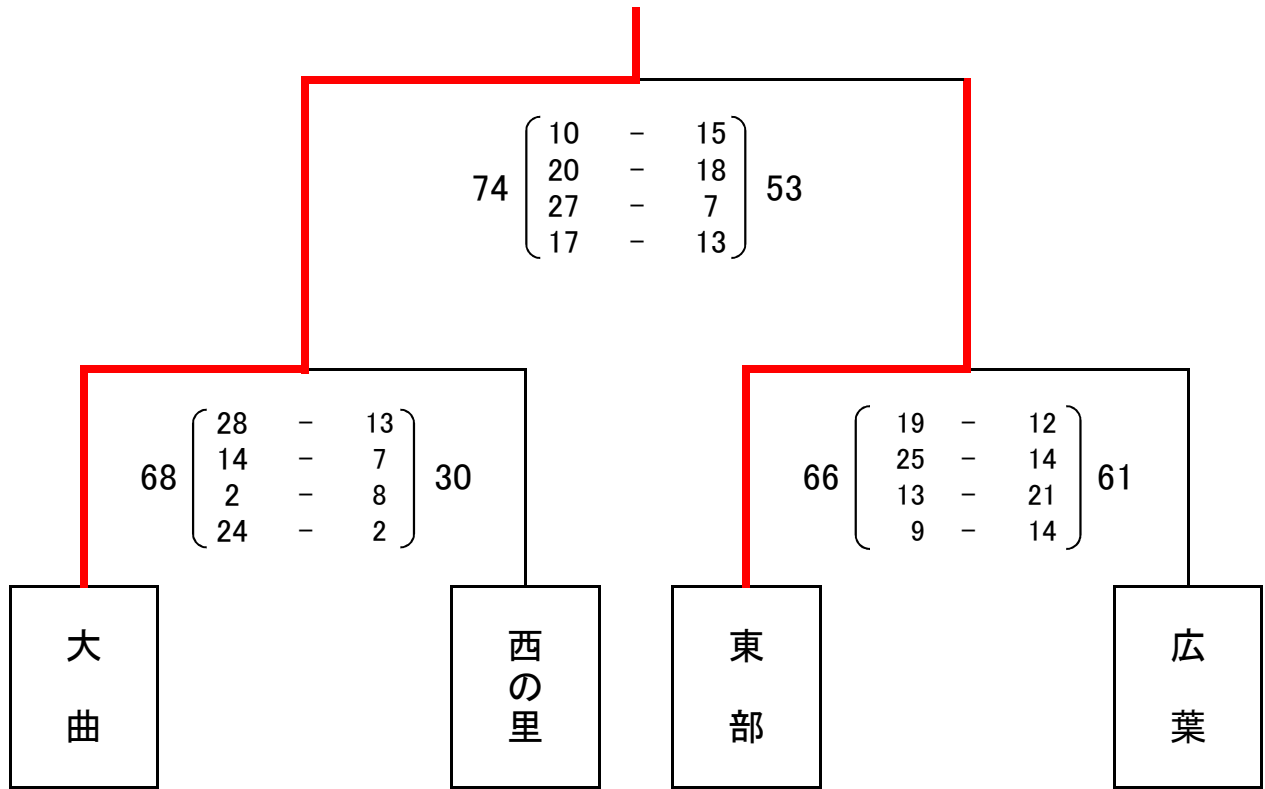

男子決勝トーナメント結果