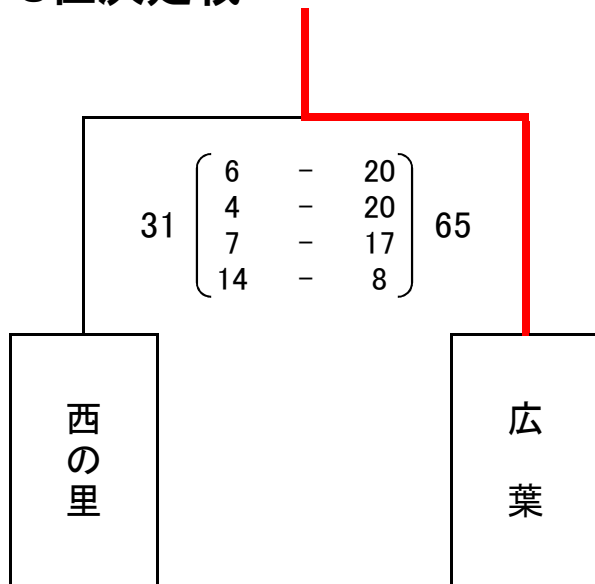

3位決定戦

最終順位

1位	大曲中学校
2位	東部中学校
3位	広葉中学校
4位	西の里中学校
5位	札幌日本大学中学校