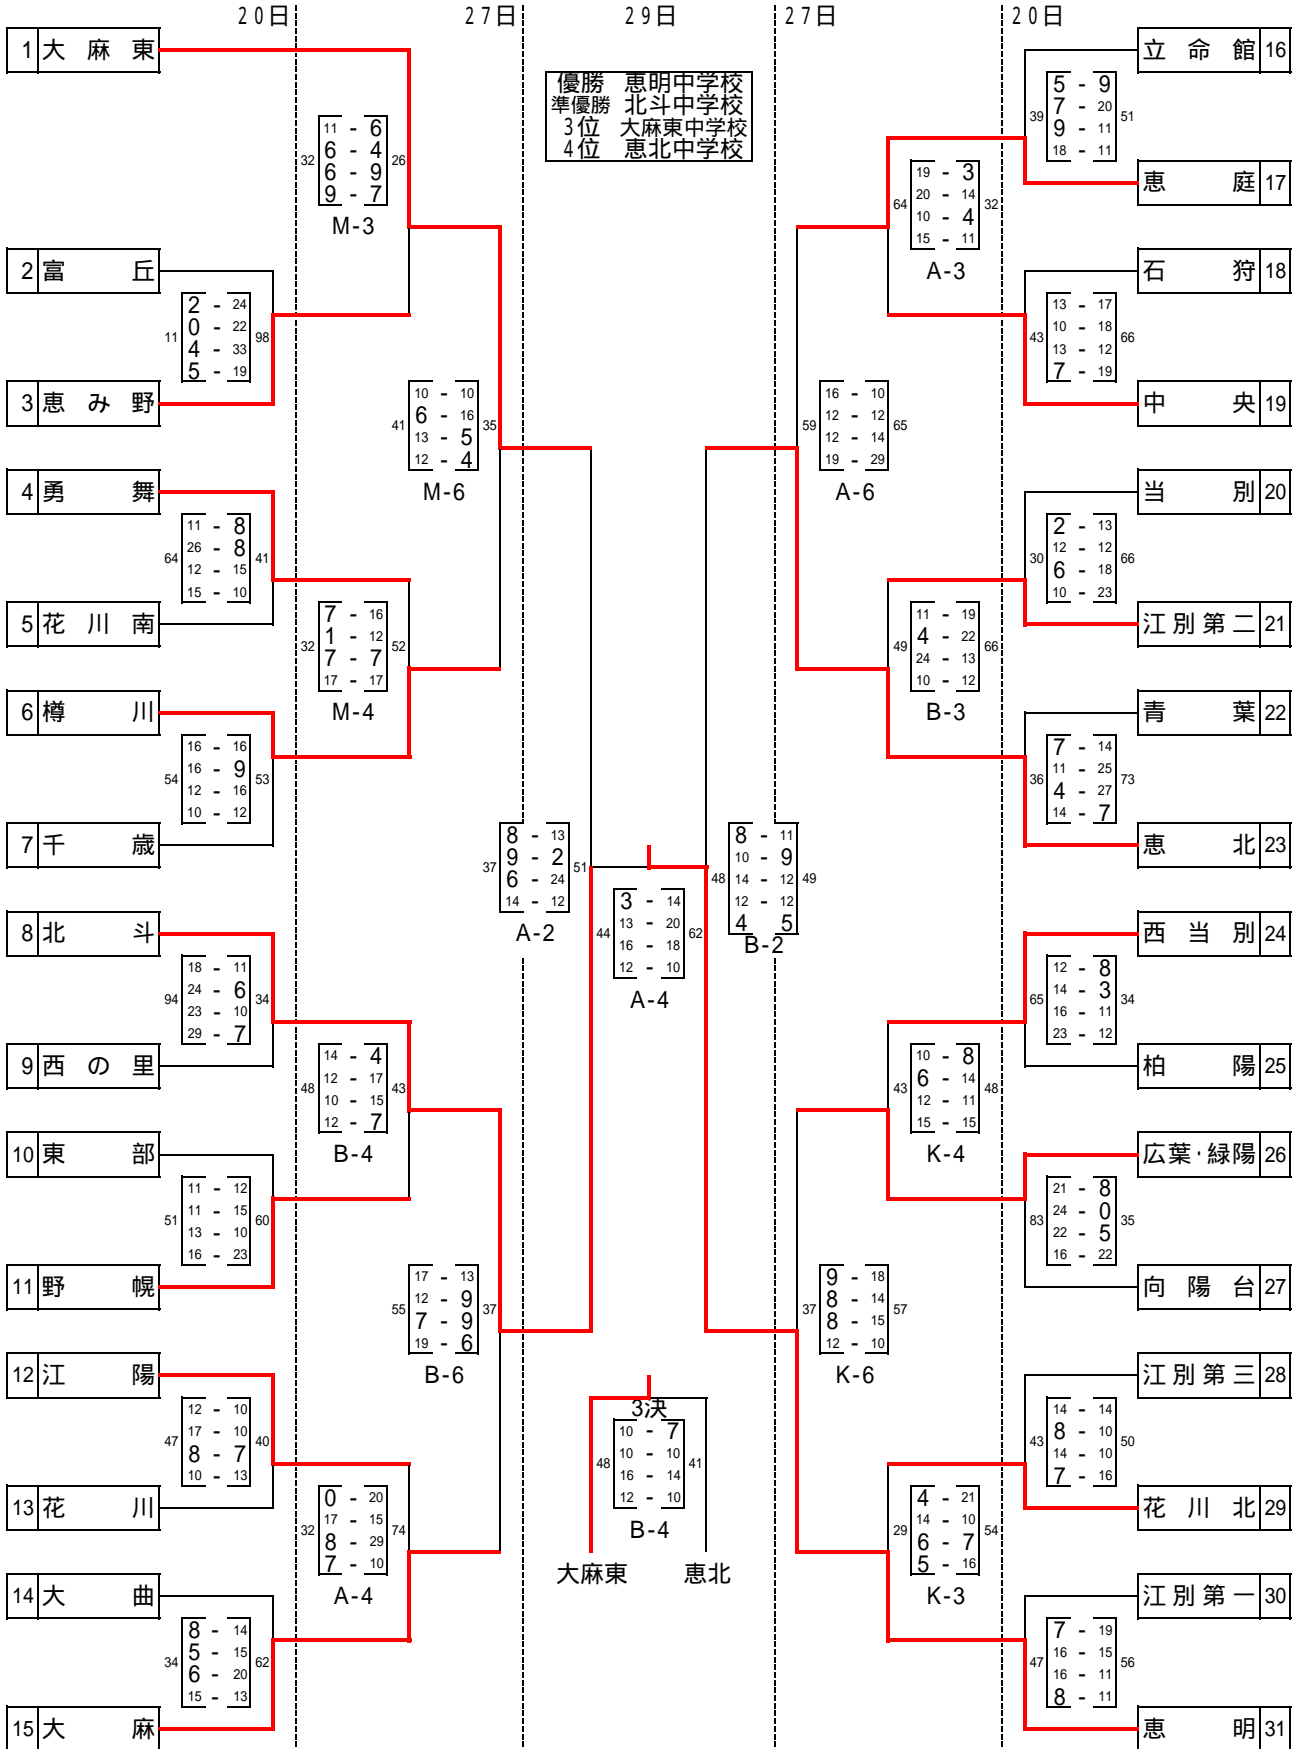

2014年度 服部杯 組み合わせ(男子)

4月20日(日): 江別第一中・江別第二中・大麻中・大麻東中・中央中

4月27日(日): 北広島市総合体育館 Aコート・Bコート 恵み野中会場 Mコート 恵明中会場 Kコート

4月29日(火): 北広島市総合体育館 Aコート・Bコート

2014年度 服部杯 組み合わせ(女子)

4月20日(日): 江別第一中・江別第二中・大麻中・大麻東中・中央中

4月27日(日): 北広島市総合体育館 Aコート・Bコート 恵み野中会場 Mコート 恵明中会場 Kコート

4月29日(火): 北広島市総合体育館 Aコート・Bコート