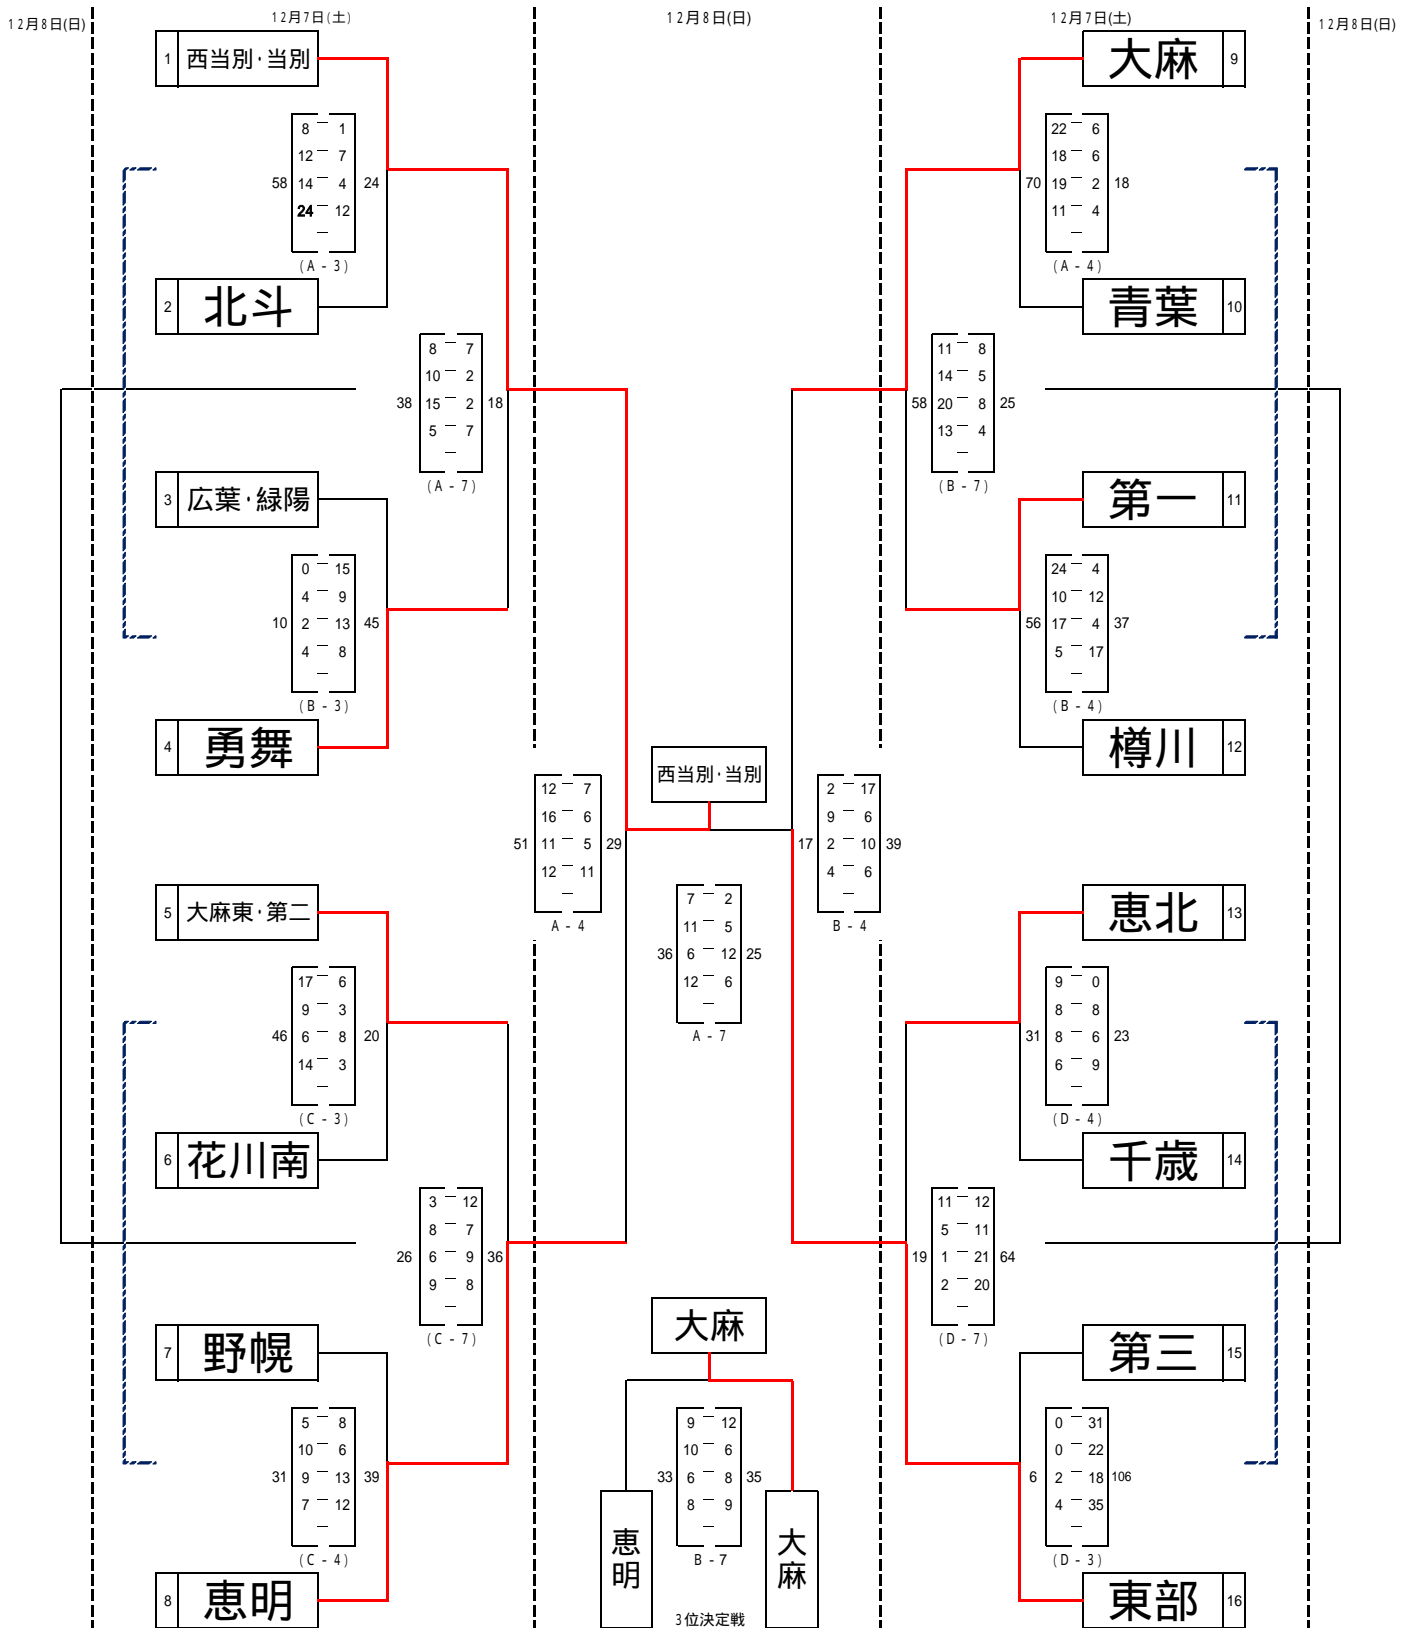

# 2013年度 石狩管内中学校バスケットボール1年生大会(トンボ杯)

## 男子トーナメント

12月7日(土) [会場] A・Bコート:酪農大学体育館 Cコート:野幌中学校 Dコート:江別第二中学校  
 12月8日(日) [会場] A・Bコート:酪農大学体育館