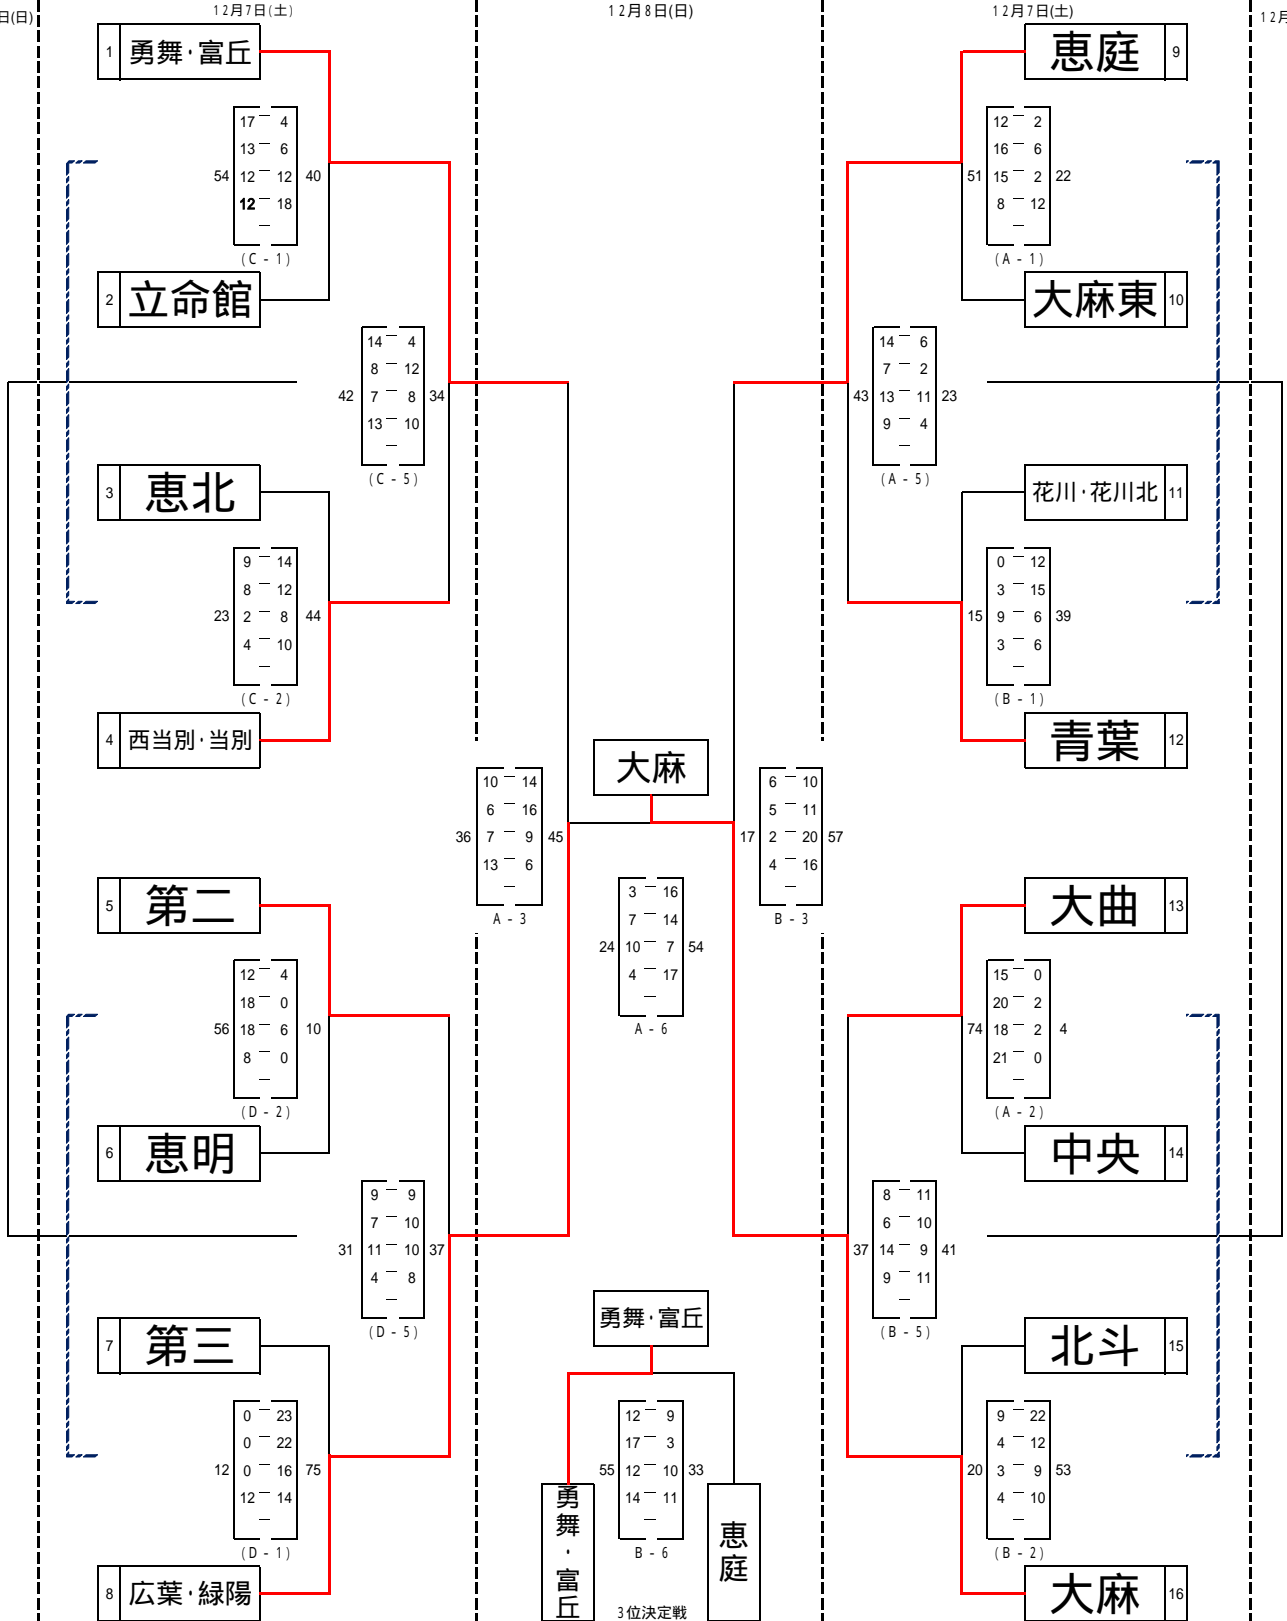

2013年度 石狩管内中学校バスケットボール1年生大会(トンボ杯)

女子トーナメント

12月7日(土)

[会場] A・Bコート:酪農大学体育館 Cコート:野幌中学校 Dコート:江別第二中学校

12月8日(日)

[会場] A・Bコート:酪農大学体育館

12月8日(日)

12月7日(土)

12月8日(日)

12月7日(土)

12月8日(日)