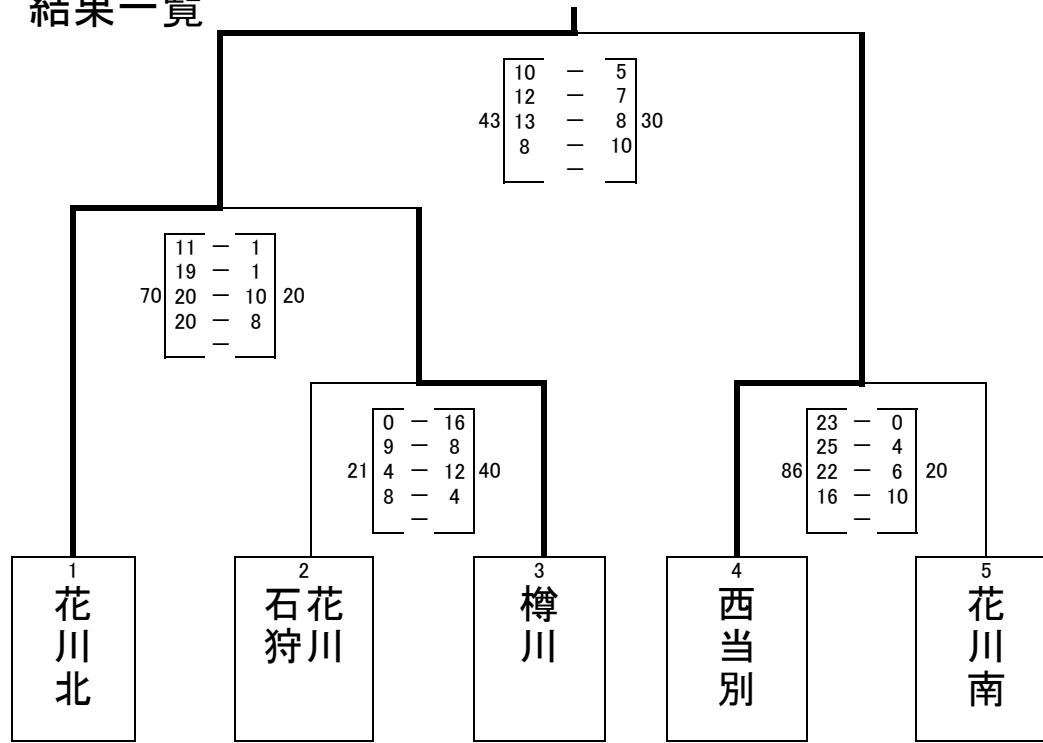

結果一覽

男子	石狩・花川	1 - 1	4	石狩・花川 vs 樽川	樽川 vs 花川南	花川南 vs 石狩・花川															
	樽川	2 - 0	3	21 <table border="1"><tr><td>0 - 16</td></tr><tr><td>9 - 8</td></tr><tr><td>4 - 12</td></tr><tr><td>8 - 4</td></tr><tr><td>-</td></tr></table> 40	0 - 16	9 - 8	4 - 12	8 - 4	-	72 <table border="1"><tr><td>21 - 0</td></tr><tr><td>12 - 4</td></tr><tr><td>14 - 4</td></tr><tr><td>25 - 0</td></tr><tr><td>-</td></tr></table> 8	21 - 0	12 - 4	14 - 4	25 - 0	-	24 <table border="1"><tr><td>1 - 2</td></tr><tr><td>6 - 8</td></tr><tr><td>9 - 10</td></tr><tr><td>8 - 7</td></tr><tr><td>-</td></tr></table> 27	1 - 2	6 - 8	9 - 10	8 - 7	-
	0 - 16																				
9 - 8																					
4 - 12																					
8 - 4																					
-																					
21 - 0																					
12 - 4																					
14 - 4																					
25 - 0																					
-																					
1 - 2																					
6 - 8																					
9 - 10																					
8 - 7																					
-																					
花川南	0 - 2	5																			

女子最終成績	
第1位	当別・西当別
第2位	花川北・樽川
第3位	花川