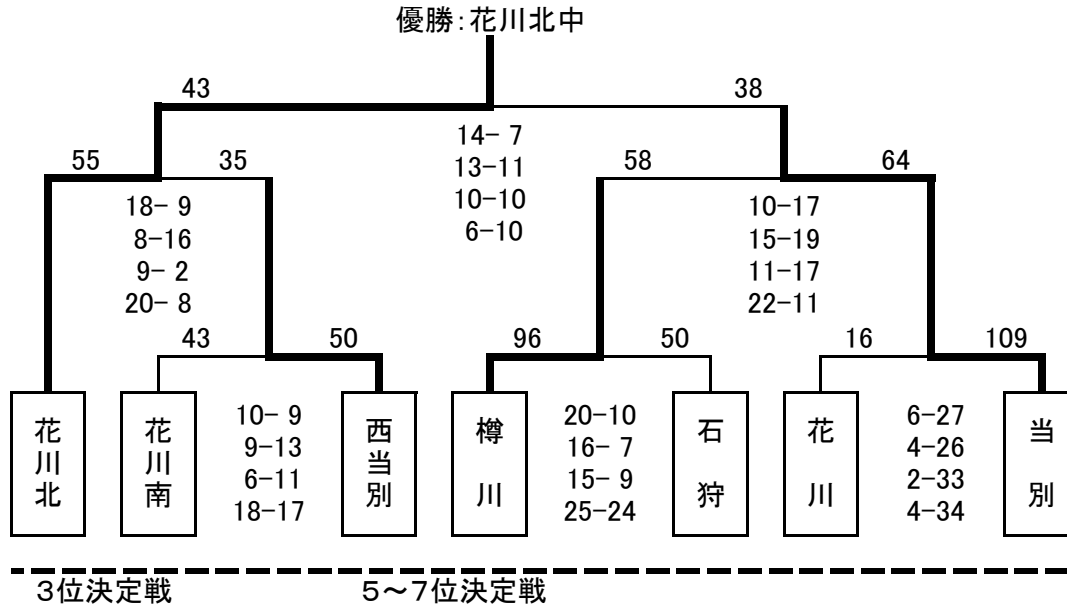

男子

優勝	花川北中
2位	当別中
3位	樽川中
4位	西当別中
5位	石狩中
6位	花川中
7位	花川南中

	花川	花川南	石狩	
花川		41	28	54
花川南	×		31	54
石狩	○	○		54
				63
				33
				6位
				7位
				5位

女子

	花川北	花川				当別			
花川北		55	11 - 4 9 - 2 16 - 13 19 - 12	31	47	11 - 10 10 - 9 17 - 6 9 - 9	34	優勝	
花川	×				9	5 - 14 2 - 26 2 - 12 0 - 21	73	3位	
当別	×		○					2位	