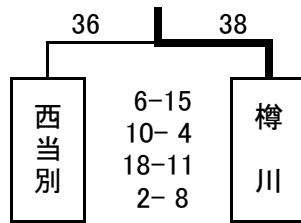

男子

優勝	花川北中
2位	当別中
3位	樽川中
4位	西当別中
5位	石狩中
6位	花川中
7位	花川南中

	花川	花川南	石狩	
花川		41	28	54
花川南	×		31	54
石狩	○	○		54
				63
				33
				6位
				7位
				5位

女子

	花川北	花川				当別			
花川北		55	11 - 4 9 - 2 16 - 13 19 - 12	31	47	11 - 10 10 - 9 17 - 6 9 - 9	34	優勝	
花川	×				9	5 - 14 2 - 26 2 - 12 0 - 21	73	3位	
当別	×		○					2位	