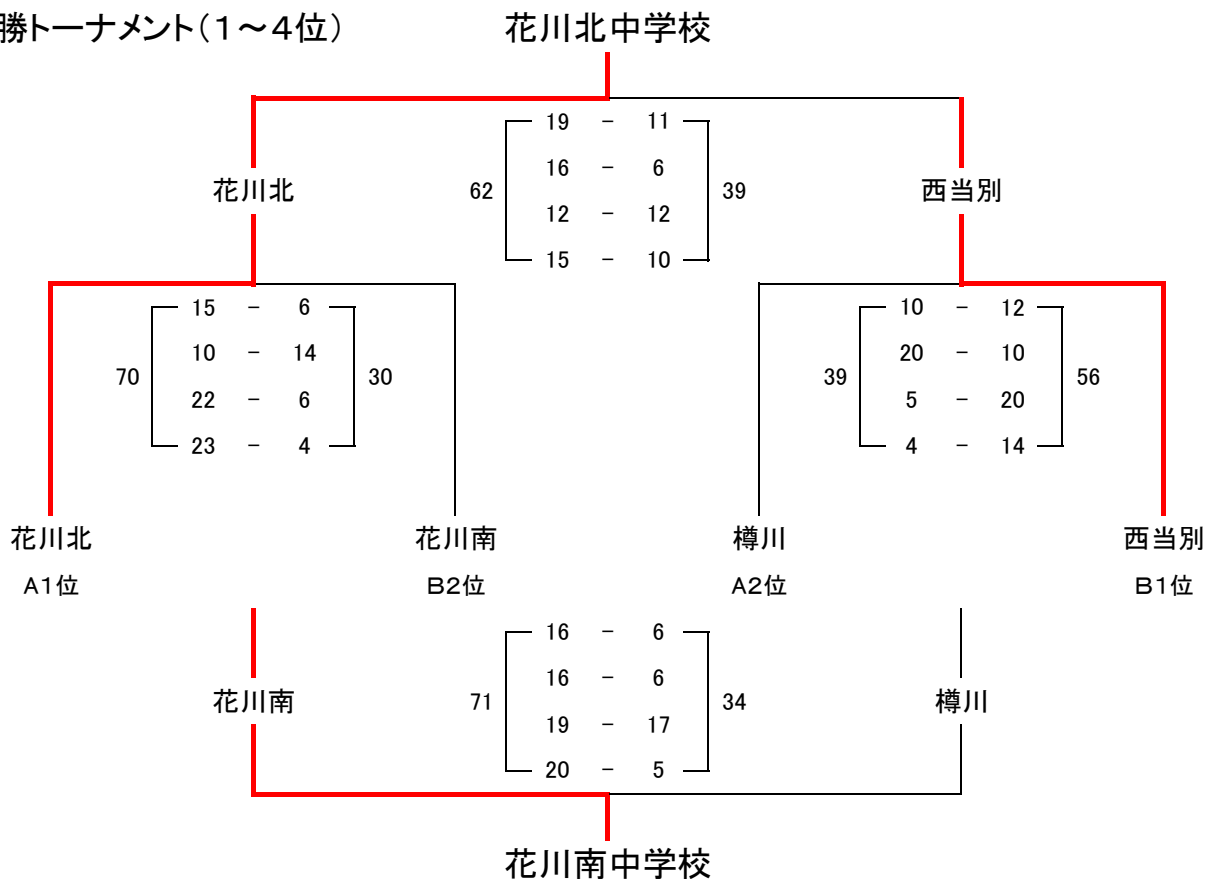

2008年度 服部杯 石狩・当別順位決定大会

～最終結果～

男子

決勝トーナメント(1～4位)

	当別	石狩	花川	順位
当別(A3位)		44 $\begin{bmatrix} 14 & - & 7 \\ 9 & - & 8 \\ 10 & - & 6 \\ 11 & - & 17 \end{bmatrix}$ 38	36 $\begin{bmatrix} 6 & - & 6 \\ 7 & - & 5 \\ 11 & - & 7 \\ 12 & - & 11 \end{bmatrix}$ 29	5
石狩(B4位)	38 $\begin{bmatrix} 7 & - & 14 \\ 8 & - & 9 \\ 6 & - & 10 \\ 17 & - & 11 \end{bmatrix}$ 44		50 $\begin{bmatrix} 6 & - & 17 \\ 14 & - & 15 \\ 14 & - & 20 \\ 16 & - & 18 \end{bmatrix}$ 70	7
花川(B3位)	29 $\begin{bmatrix} 6 & - & 6 \\ 5 & - & 7 \\ 7 & - & 11 \\ 11 & - & 12 \end{bmatrix}$ 36	70 $\begin{bmatrix} 17 & - & 6 \\ 15 & - & 14 \\ 20 & - & 14 \\ 18 & - & 16 \end{bmatrix}$ 50		6

最終順位

1位	石狩市立花川北中学校	4位	石狩市立樽川中学校	7位	石狩市立石狩中学校
2位	当別町立西当別中学校	5位	当別町立当別中学校	1～5位までのチームが4月に行われる管内大会に出場	
3位	石狩市立花川南中学校	6位	石狩市立花川中学校		

女子
順位決定リーグ(女子)

	当別	花川	花川北	順位
当別(予選1位)		$87 \left[\begin{array}{c} 22 - 3 \\ 20 - 8 \\ 35 - 6 \\ 10 - 2 \end{array} \right] 19$	$49 \left[\begin{array}{c} 13 - 17 \\ 11 - 12 \\ 16 - 14 \\ 9 - 19 \end{array} \right] 62$	2
花川(予選3位)	$19 \left[\begin{array}{c} 3 - 22 \\ 8 - 20 \\ 6 - 35 \\ 2 - 10 \end{array} \right] 87$		$16 \left[\begin{array}{c} 0 - 24 \\ 5 - 22 \\ 4 - 23 \\ 7 - 24 \end{array} \right] 93$	3
花川北(予選2位)	$62 \left[\begin{array}{c} 17 - 13 \\ 12 - 11 \\ 14 - 16 \\ 19 - 9 \end{array} \right] 49$	$93 \left[\begin{array}{c} 24 - 0 \\ 22 - 5 \\ 23 - 4 \\ 24 - 7 \end{array} \right] 16$		1