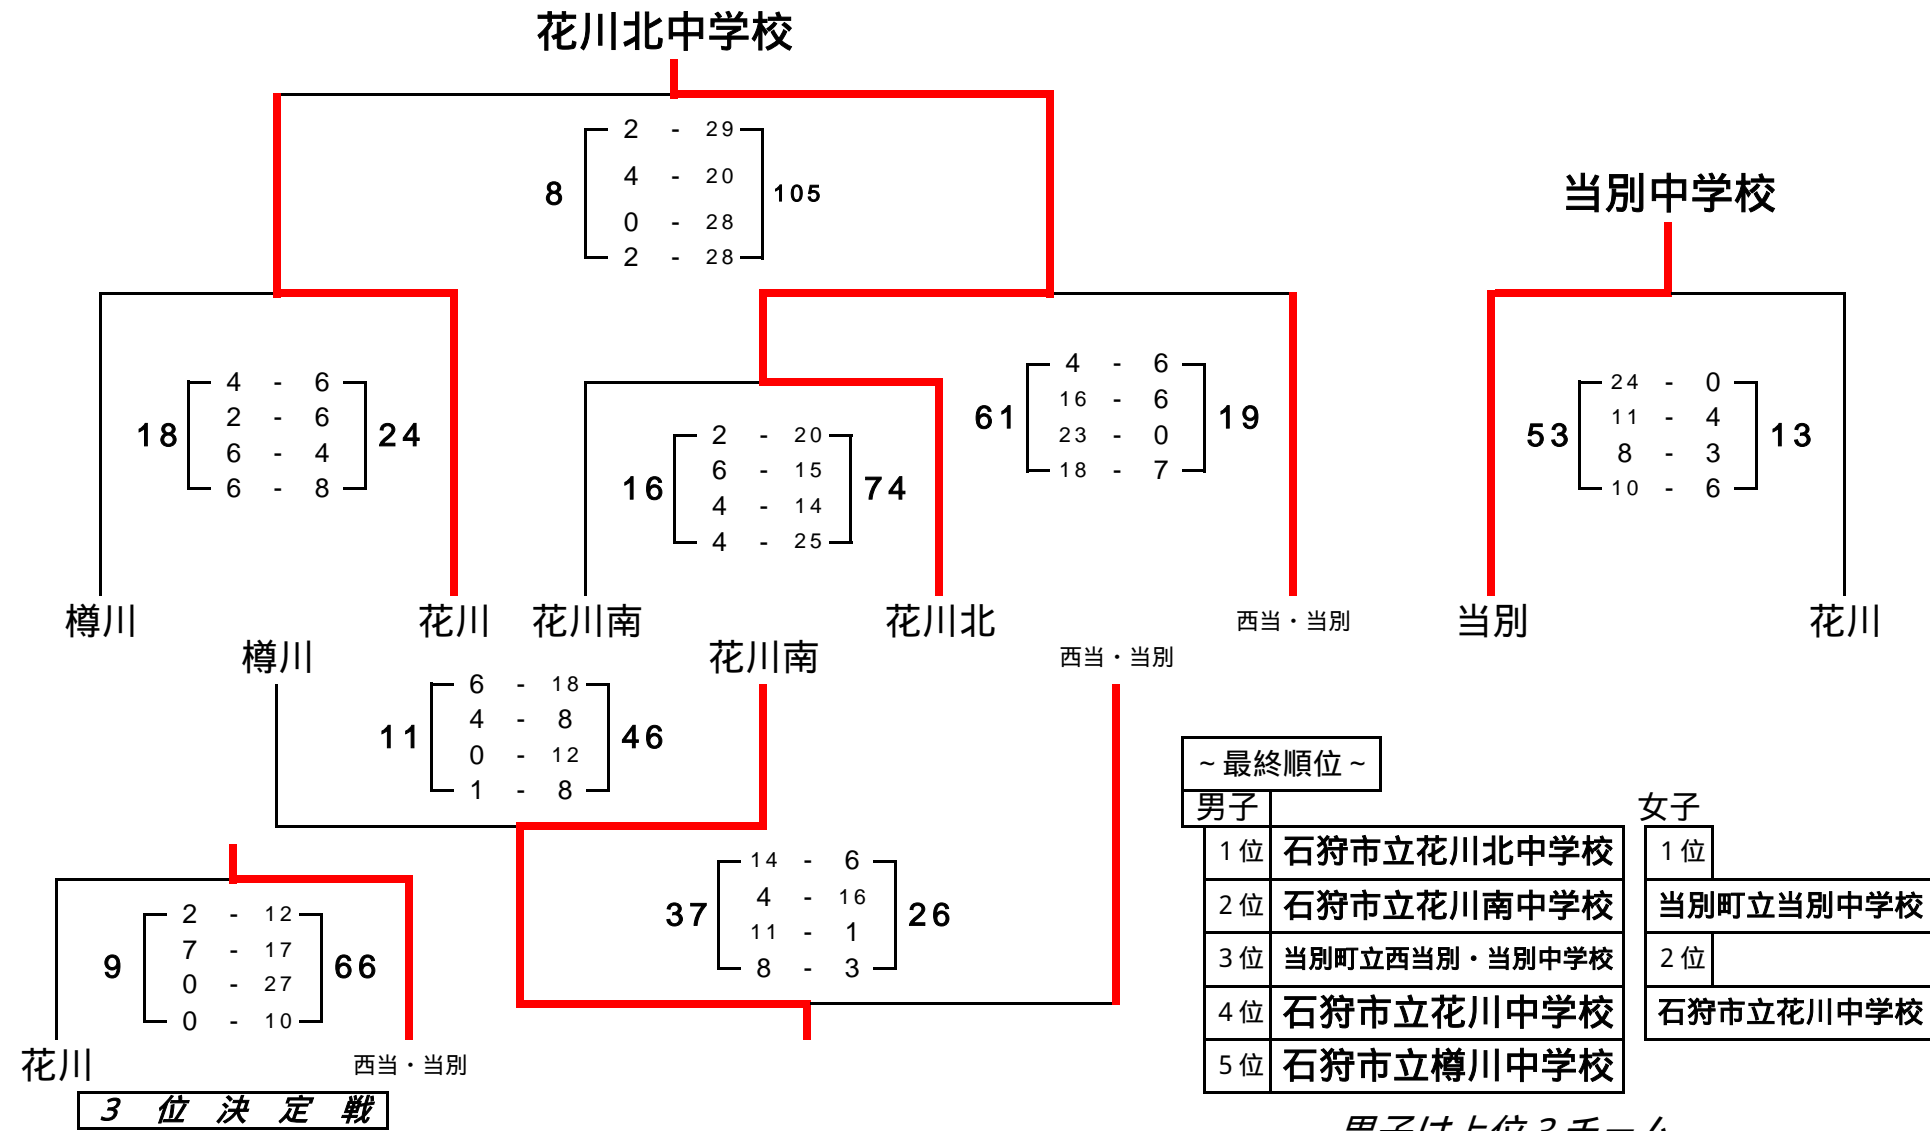

石狩・当別地区1年生順位決定大会

男子 女子

男子は上位3チーム、
女子は1位は管内大会
出場